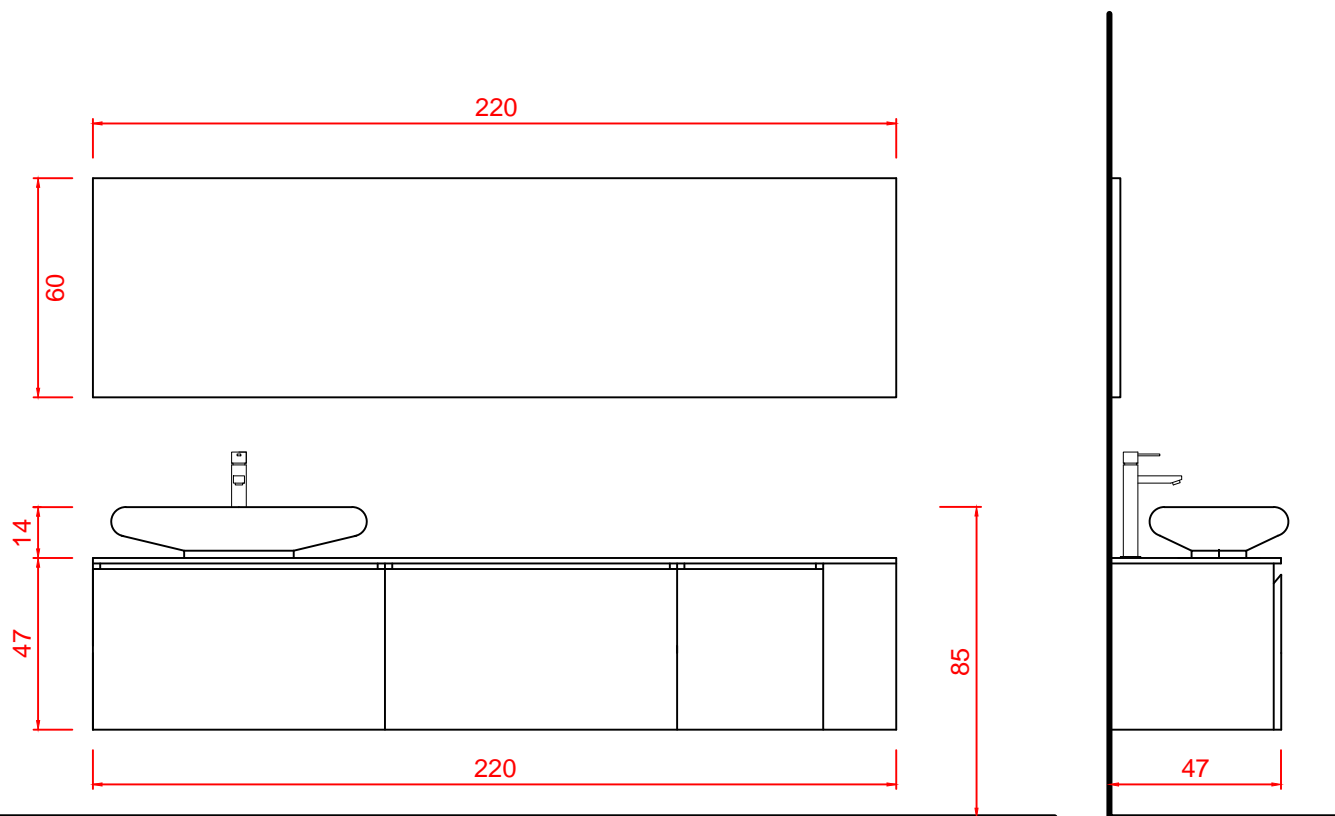

KARINA KUBO 220 SX (lavabo a sinistra)

Disegno tecnico

Attacchi idraulici