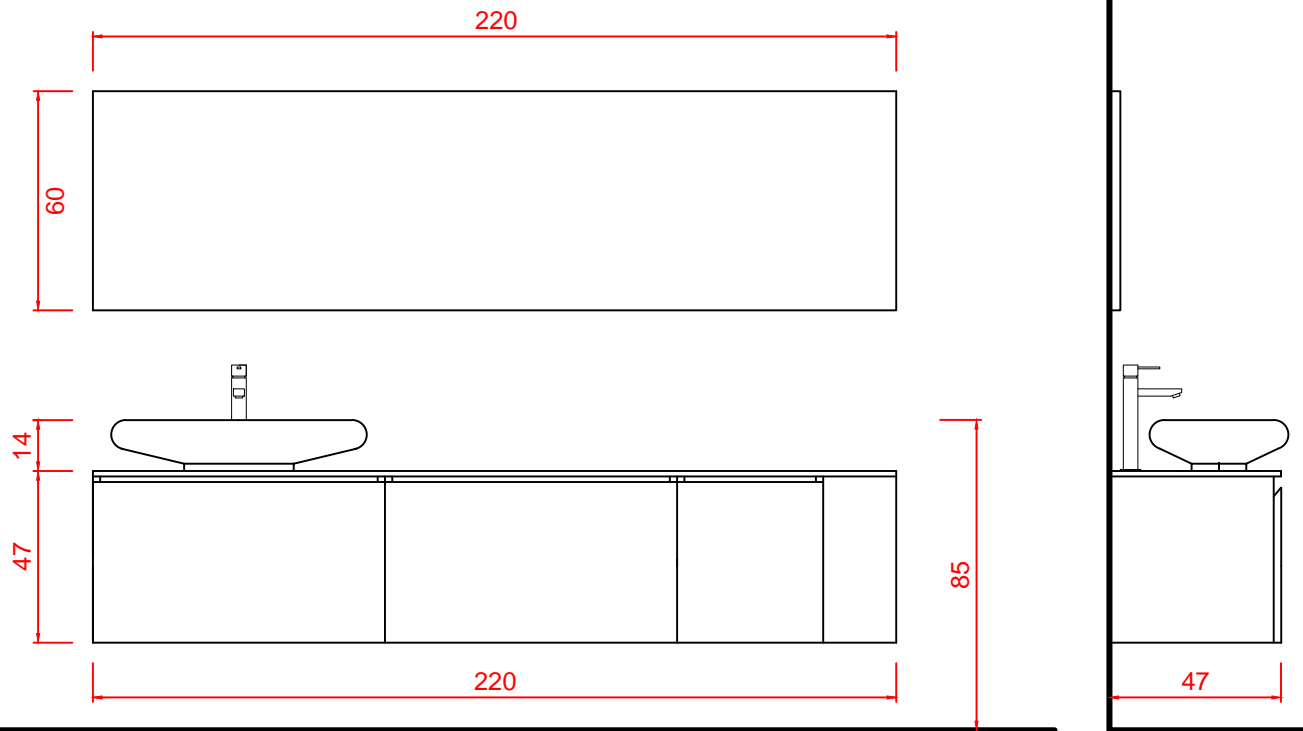

KARINA KUBO 220 SX (lavabo a sinistra)

Disegno tecnico

Attacchi idraulici