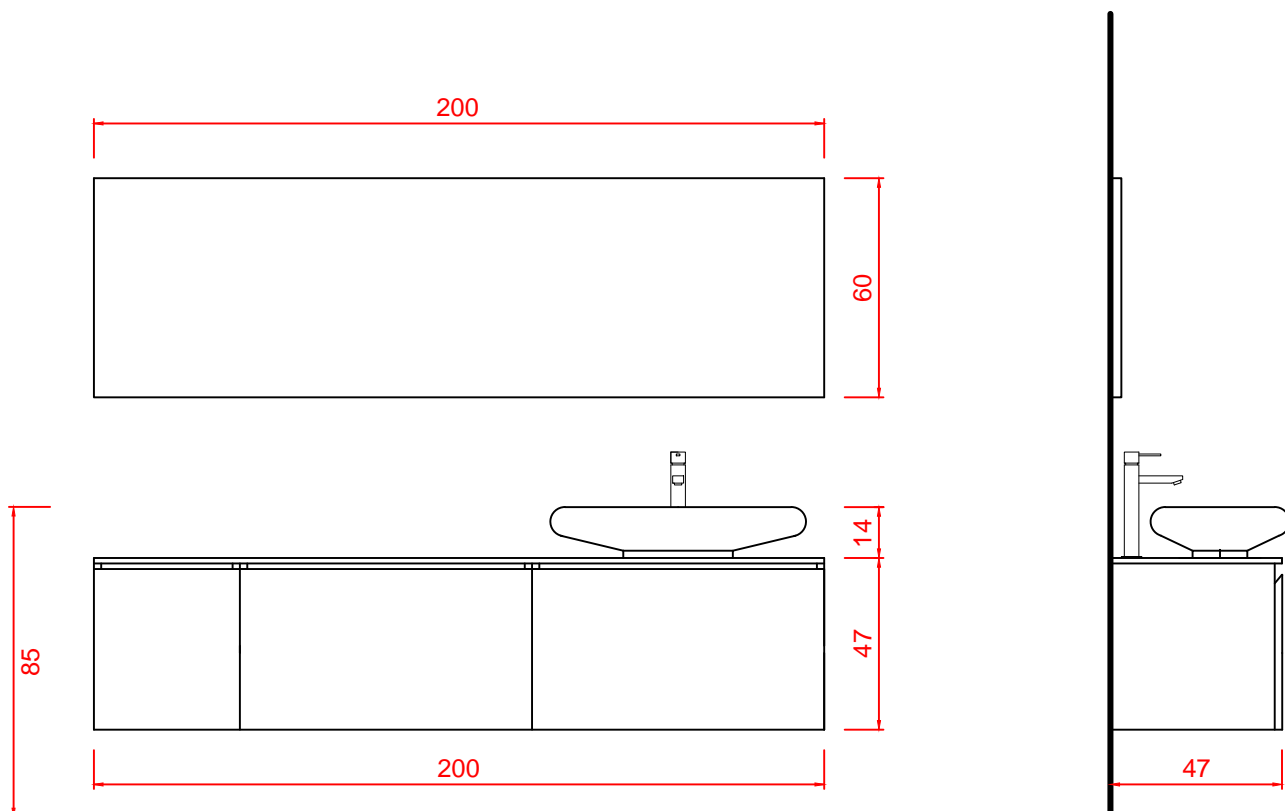

KARINA KUBO 200 DX (lavabo a destra)

Disegno tecnico

Attacchi idraulici