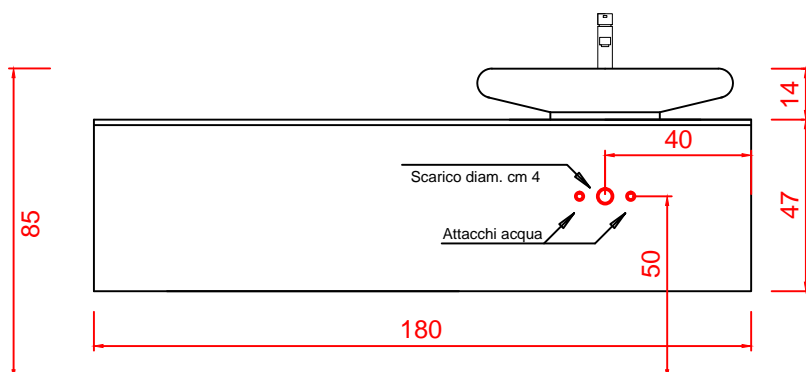

KARINA KUBO 180 DX (lavabo a destra)

Disegno tecnico

Attacchi idraulici

La ditta produttrice si riserva di apportare le modifiche tecniche opportune al prodotto senza obbligo di preavviso