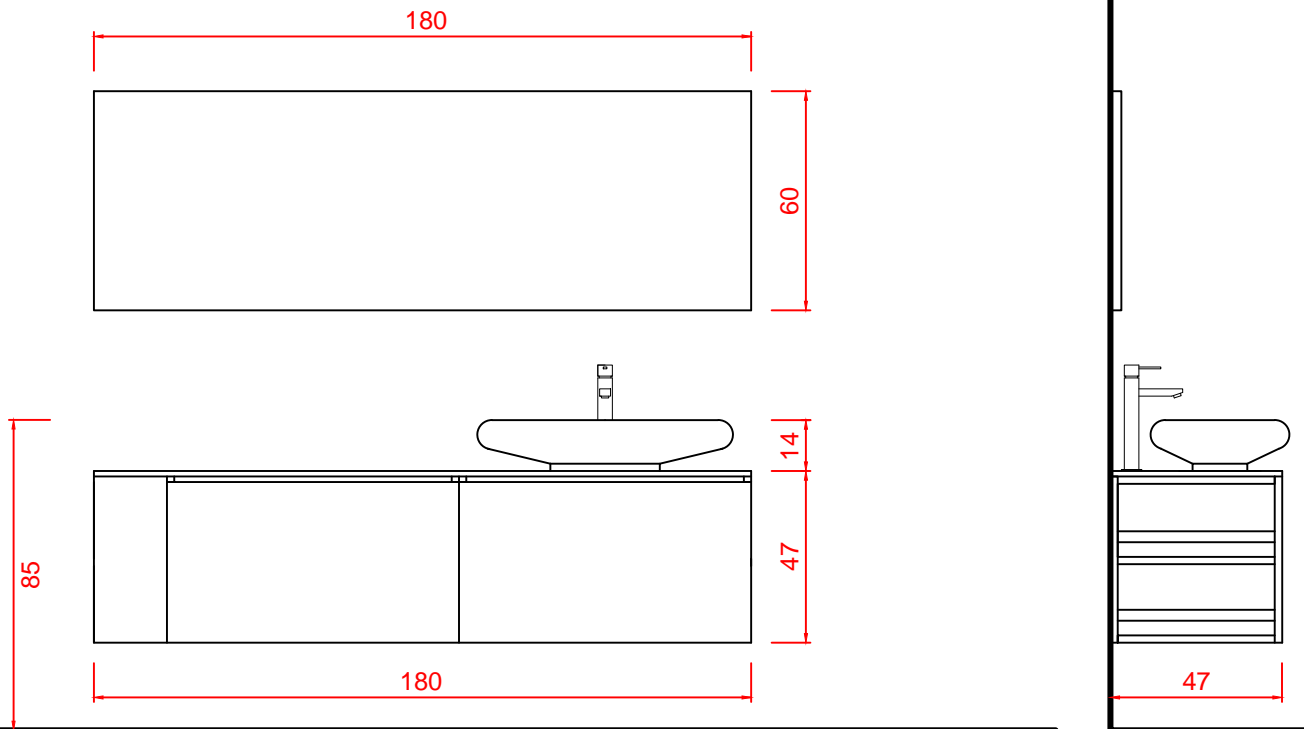

KARINA KUBO 180 DX (lavabo a destra)

Disegno tecnico

Attacchi idraulici

La ditta produttrice si riserva di apportare le modifiche tecniche opportune al prodotto senza obbligo di preavviso