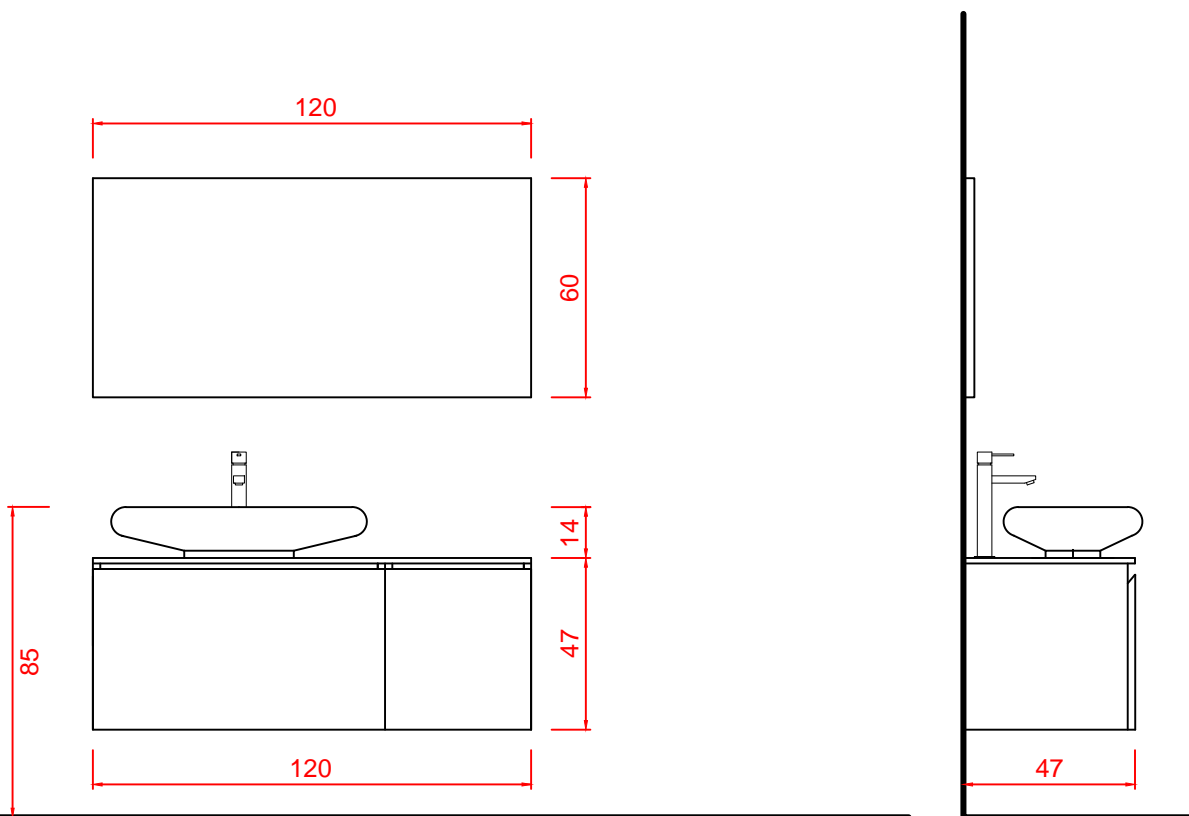

# KARINA KUBO 120 SX (lavabo a sinistra)

Disegno tecnico

Attacchi idraulici