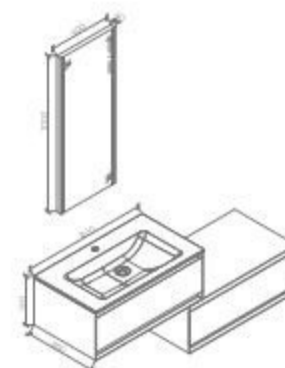

Luxo 1000

Lavabo: L mm 370 - P mm 370 - H mm 120
 Mobile: L mm 1000 - P mm 470 - H mm 300
 Specchio: L mm 400 - P mm 40 - H mm 1000

Luxo 1200

Lavabo: L mm 370 - P mm 370 - H mm 120
 Mobile: L mm 1200 - P mm 470 - H mm 300
 Specchio: L mm 400 - P mm 40 - H mm 1000

ARTISTIC LIFE

Luxo 1200-1

- Lavabo: L mm 1200 - P mm 480 - H mm 30
- Mobile: L mm 1200 - P mm 470 - H mm 350
- Specchio: L mm 400 - P mm 40 - H mm 1000
- Pensile: L mm 350 - P mm 350 - H mm 700
- Cubotto: L mm 650 - P mm 120 - H mm 120

Luxo 800

Lavabo: L mm 800 - P mm 460 - H mm 10
Mobile: L mm 800 - P mm 460 - H mm 300
Specchio: L mm 400 - P mm 40 - H mm 1000

FROM WIDTH TO CALM

BAGNO

EVERYTHING IS SIMPLE

IMAGINATIVE DESIGN

40 PPI A

ELEGANT AND PRACTICAL
COMBINATION

Bagno 1200

Lavabo: L mm 1200 - P mm 460 - H mm 80
Mobile: L mm 1200 - P mm 460 - H mm 450
Specchio: L mm 1200 - P mm 40 - H mm 600
Pensile: L mm 350 - P mm 380 - H mm 1500

50

ETERNAL CLASSIC

Bagno 800

Lavabo: L mm 800 - P mm 460 - H mm 10
 Mobile: L mm 800 - P mm 460 - H mm 850
 Specchio: L mm 800 - P mm 40 - H mm 800