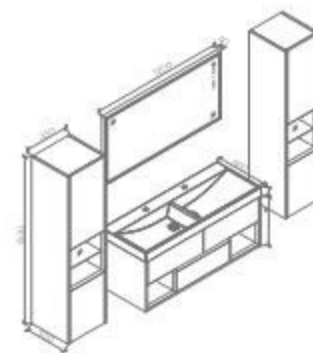

Luxo 1000

Lavabo: L mm 370 - P mm 370 - H mm 120
 Mobile: L mm 1000 - P mm 470 - H mm 300
 Specchio: L mm 400 - P mm 40 - H mm 1000

Luxo 1200

Lavabo: L mm 370 - P mm 370 - H mm 120
 Mobile: L mm 1200 - P mm 470 - H mm 300
 Specchio: L mm 400 - P mm 40 - H mm 1000

ARTISTIC LIFE

Luxo 1200-1

- Lavabo: L mm 1200 - P mm 480 - H mm 30
- Mobile: L mm 1200 - P mm 470 - H mm 350
- Specchio: L mm 400 - P mm 40 - H mm 1000
- Pensile: L mm 350 - P mm 350 - H mm 700
- Cubotto: L mm 650 - P mm 120 - H mm 120

Luxo 800

Lavabo: L mm 800 - P mm 460 - H mm 10
Mobile: L mm 800 - P mm 460 - H mm 300
Specchio: L mm 400 - P mm 40 - H mm 1000

FROM WIDTH TO CALM

BAGNO

EVERYTHING IS SIMPLE

IMAGINATIVE DESIGN

40 PPI A

ELEGANT AND PRACTICAL
COMBINATION

Bagno 1200

Lavabo: L mm 1200 - P mm 460 - H mm 80
Mobile: L mm 1200 - P mm 460 - H mm 450
Specchio: L mm 1200 - P mm 40 - H mm 600
Pensile: L mm 350 - P mm 380 - H mm 1500

50

ETERNAL CLASSIC

Bagno 800

Lavabo: L mm 800 - P mm 460 - H mm 10
 Mobile: L mm 800 - P mm 460 - H mm 850
 Specchio: L mm 800 - P mm 40 - H mm 800