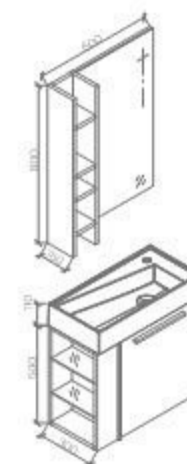

Luxo 800

Lavabo: L mm 800 - P mm 460 - H mm 10
Mobile: L mm 800 - P mm 460 - H mm 300
Specchio: L mm 400 - P mm 40 - H mm 1000

FROM WIDTH TO CALM

BAGNO

EVERYTHING IS SIMPLE

IMAGINATIVE DESIGN

40 PPI A

ELEGANT AND PRACTICAL
COMBINATION

Bagno 1200

Lavabo: L mm 1200 - P mm 460 - H mm 80
Mobile: L mm 1200 - P mm 460 - H mm 450
Specchio: L mm 1200 - P mm 40 - H mm 600
Pensile: L mm 350 - P mm 380 - H mm 1500

50

ETERNAL CLASSIC

Bagno 800

Lavabo: L mm 800 - P mm 460 - H mm 10
 Mobile: L mm 800 - P mm 460 - H mm 850
 Specchio: L mm 800 - P mm 40 - H mm 800

Bagno 900

Lavabo: L mm 370 - P mm 370 - H mm 120
Mobile: L mm 900 - P mm 460 - H mm 300
Top: L mm 900 - P mm 460 - H mm 15
Specchio: L mm 800 - P - mm 40 - H mm 800

USER-FRIENDLY DESIGN

Bagno 600

Lavabo: L mm 600 - P mm 300 - H mm 110
Mobile: L mm 600 - P mm 300 - H mm 500
Specchio: L mm 450 - P mm 22 - H mm 800
Pensile: L mm 150 - P mm 150 - H mm 800

LIFE LOVE

ETERNAL CLASSIC

Bagno 1200-1

Lavabo: L mm 1200 - P mm 480 - H mm 25
Mobile: L mm 1200 - P mm 480 - H mm 490
Specchio: L mm 1200 - P mm 22 - H mm 600

Colori - Colors

Melaminico Legno - Melamine Wood