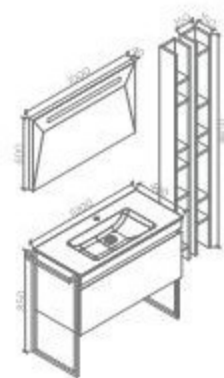

FROM TIMELESS AESTHETIC DESIGN

Lino 800

Lavabo: L mm 800 - P mm 460 - H mm 10
 Mobile: L mm 800 - P mm 460 - H mm 850
 Specchio: L mm 800 - P mm 40 - H mm 600
 Pensile: L mm 150 - P mm 150 - H mm 800

Lino 1200

Lavabo: L mm 1200 - P mm 460 - H mm 10
 Mobile: L mm 1200 - P mm 460 - H mm 850
 Specchio: L mm 1200 - P mm 40 - H mm 600
 Pensile: L mm 150 - P mm 150 H mm 1800

STATIC AND DYNAMIC

Lino 600

Lavabo: L mm 600 - P mm 460 - H mm 10
 Mobile: L mm 600 - P mm 460 - H mm 850
 Specchio: L mm 600 - P mm 40 - H mm 800

ELEGANT AND INNATE

Lino 1000

Lavabo: L mm 1000 - P mm 460 - H mm 10
 Mobile: L mm 1000 - P mm 460 - H mm 850
 Specchio: L mm 1000 - P mm 40 - H mm 600
 Pensile: L mm 150 - P mm 150 - H mm 1800

LUXO

QUALITY AND PURITY

Luxo 1000

Lavabo: L mm 370 - P mm 370 - H mm 120
 Mobile: L mm 1000 - P mm 470 - H mm 300
 Specchio: L mm 400 - P mm 40 - H mm 1000

Luxo 1200

Lavabo: L mm 370 - P mm 370 - H mm 120
 Mobile: L mm 1200 - P mm 470 - H mm 300
 Specchio: L mm 400 - P mm 40 - H mm 1000