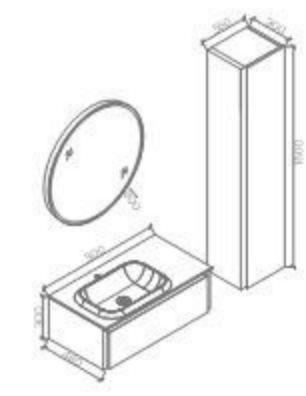

01 PELA

02 PELA

FROM TIMELESS
AESTHETIC DESIGN

Talco 1800

Lavabo: L mm 570 - P mm 360 - H mm 140
 Mobile: L mm 1800 - P mm 480 - H mm 318
 Specchio: L mm 700 - P mm 40 - H mm 700

AESTHETICISM
AND PRACTICALITY

PURE AESTHETICS

Talco 900

- Lavabo: L mm 900 - P mm 480 - H mm 25
- Mobile: L mm 900 - P mm 480 - H mm 300
- Specchio: L mm 800 - P mm 40 - H mm 800
- Pensile: L mm 350 - P mm 300 - H mm 1600

GENTLE, GROW
FROM YOUR EYES

Talco 1200 - 1

Lavabo: L mm 1200 - P mm 480 - H mm 25
Mobile: L mm 1200 - P mm 480 - H mm 300
Specchio: L 800 - P mm 40 - H mm 800
Pensile: L mm 350 - P mm 300 - H mm 1600

Talco 1200

- Lavabo: L mm 370 - P mm 370 - H mm 120
- Mobile: L mm 1200 - P mm 480 - H mm 300
- Top: L mm 1200 - P mm 480 - H mm 15
- Specchio: L mm 800 - P mm 40 - H mm 800
- Pensile: L mm 350 - P - mm 300 - H mm 1600

FROM TIMELESS AESTHETIC DESIGN

Lino 800

Lavabo: L mm 800 - P mm 460 - H mm 10
 Mobile: L mm 800 - P mm 460 - H mm 850
 Specchio: L mm 800 - P mm 40 - H mm 600
 Pensile: L mm 150 - P mm 150 - H mm 800

Lino 1200