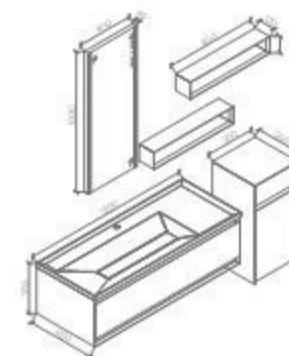

ELEGANT AND INNATE

Lino 1000

Lavabo: L mm 1000 - P mm 460 - H mm 10
 Mobile: L mm 1000 - P mm 460 - H mm 850
 Specchio: L mm 1000 - P mm 40 - H mm 600
 Pensile: L mm 150 - P mm 150 - H mm 1800

LUXO

QUALITY AND PURITY

Luxo 1000

Lavabo: L mm 370 - P mm 370 - H mm 120
 Mobile: L mm 1000 - P mm 470 - H mm 300
 Specchio: L mm 400 - P mm 40 - H mm 1000

Luxo 1200

Lavabo: L mm 370 - P mm 370 - H mm 120
 Mobile: L mm 1200 - P mm 470 - H mm 300
 Specchio: L mm 400 - P mm 40 - H mm 1000

ARTISTIC LIFE

Luxo 1200-1

- Lavabo: L mm 1200 - P mm 480 - H mm 30
- Mobile: L mm 1200 - P mm 470 - H mm 350
- Specchio: L mm 400 - P mm 40 - H mm 1000
- Pensile: L mm 350 - P mm 350 - H mm 700
- Cubotto: L mm 650 - P mm 120 - H mm 120

Luxo 800

Lavabo: L mm 800 - P mm 460 - H mm 10
Mobile: L mm 800 - P mm 460 - H mm 300
Specchio: L mm 400 - P mm 40 - H mm 1000

FROM WIDTH TO CALM

BAGNO

EVERYTHING IS SIMPLE

IMAGINATIVE DESIGN

40 PPI A

ELEGANT AND PRACTICAL
COMBINATION