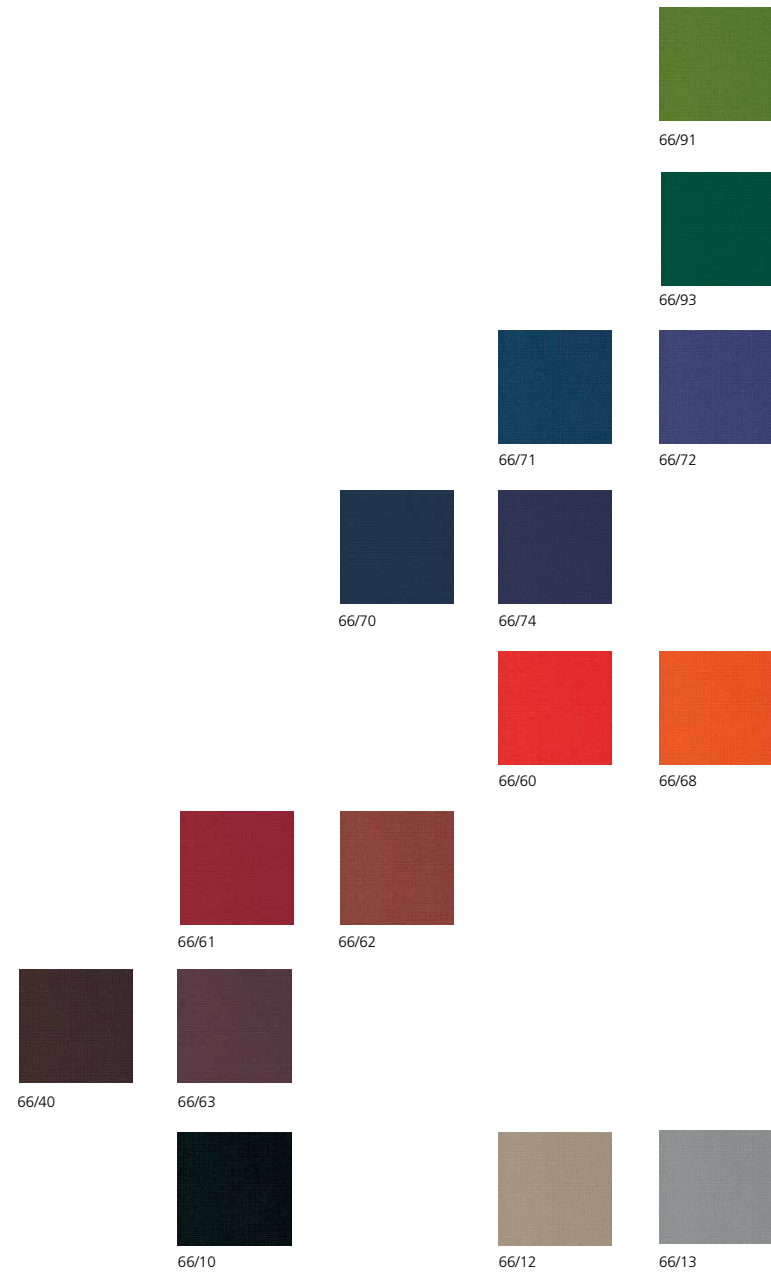

63/027

63/062

63/002

63/448

63/069

Lona.

66/11

Die digitalen Muster weichen von den Originaltönen ab.  
The digital sample colours differ from the originals.  
Les échantillons numériques diffèrent du nuancier original.  
De digitale kleurstalen kunnen afwijken van de originele.  
Los tonos de colores de las muestras en formato digital, varían de los originales