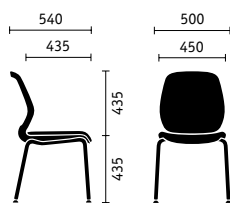

## Reposacabezas y percha

El reposacabezas opcional puede ajustarse en altura e inclinación y sirve para descargar la musculatura de la columna cervical. Además, se puede complementar con una práctica percha.