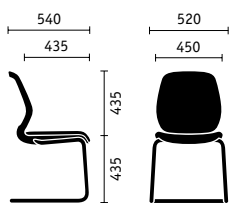

## Profundidad de asiento

El ajuste de la profundidad de asiento en hasta 60 mm garantiza un apoyo óptimo de los muslos independientemente de la estatura.

## Reposabrazos

Si desea, se:do se puede equipar con reposabrazos 4D «softtouch», ajustables sin herramientas.

## Reposacabezas y percha

El reposacabezas opcional puede ajustarse en altura e inclinación y sirve para descargar la musculatura de la columna cervical. Además, se puede complementar con una práctica percha.