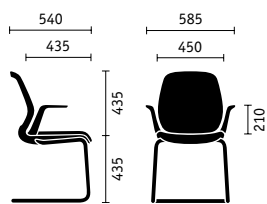

## Profundidad de asiento

El ajuste de la profundidad de asiento en hasta 60 mm garantiza un apoyo óptimo de los muslos independientemente de la estatura.

## Reposabrazos

Si desea, se:do se puede equipar con reposabrazos 4D «softtouch», ajustables sin herramientas.

## Reposacabezas y percha

El reposacabezas opcional puede ajustarse en altura e inclinación y sirve para descargar la musculatura de la columna cervical. Además, se puede complementar con una práctica percha.