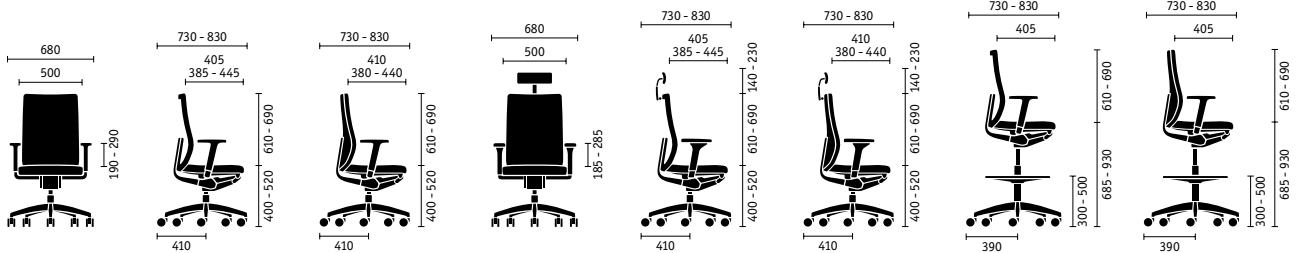

## Profundidad de asiento

El ajuste de la profundidad de asiento en hasta 60 mm garantiza un apoyo óptimo de los muslos independientemente de la estatura.

## Tensión del respaldo y ángulo de apertura

El ajuste rápido patentado de Sedus permite configurar de forma sencilla la tensión del respaldo y el ángulo de apertura.

## Reposabrazos

Si desea, se:do se puede equipar con reposabrazos 4D «softtouch», ajustables sin herramientas.

## Reposacabezas y percha

El reposacabezas opcional puede ajustarse en altura e inclinación y sirve para descargar la musculatura de la columna cervical. Además, se puede complementar con una práctica percha.