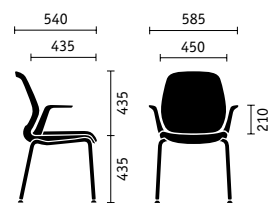

## Reposacabezas y percha

El reposacabezas opcional puede ajustarse en altura e inclinación y sirve para descargar la musculatura de la columna cervical. Además, se puede complementar con una práctica percha.