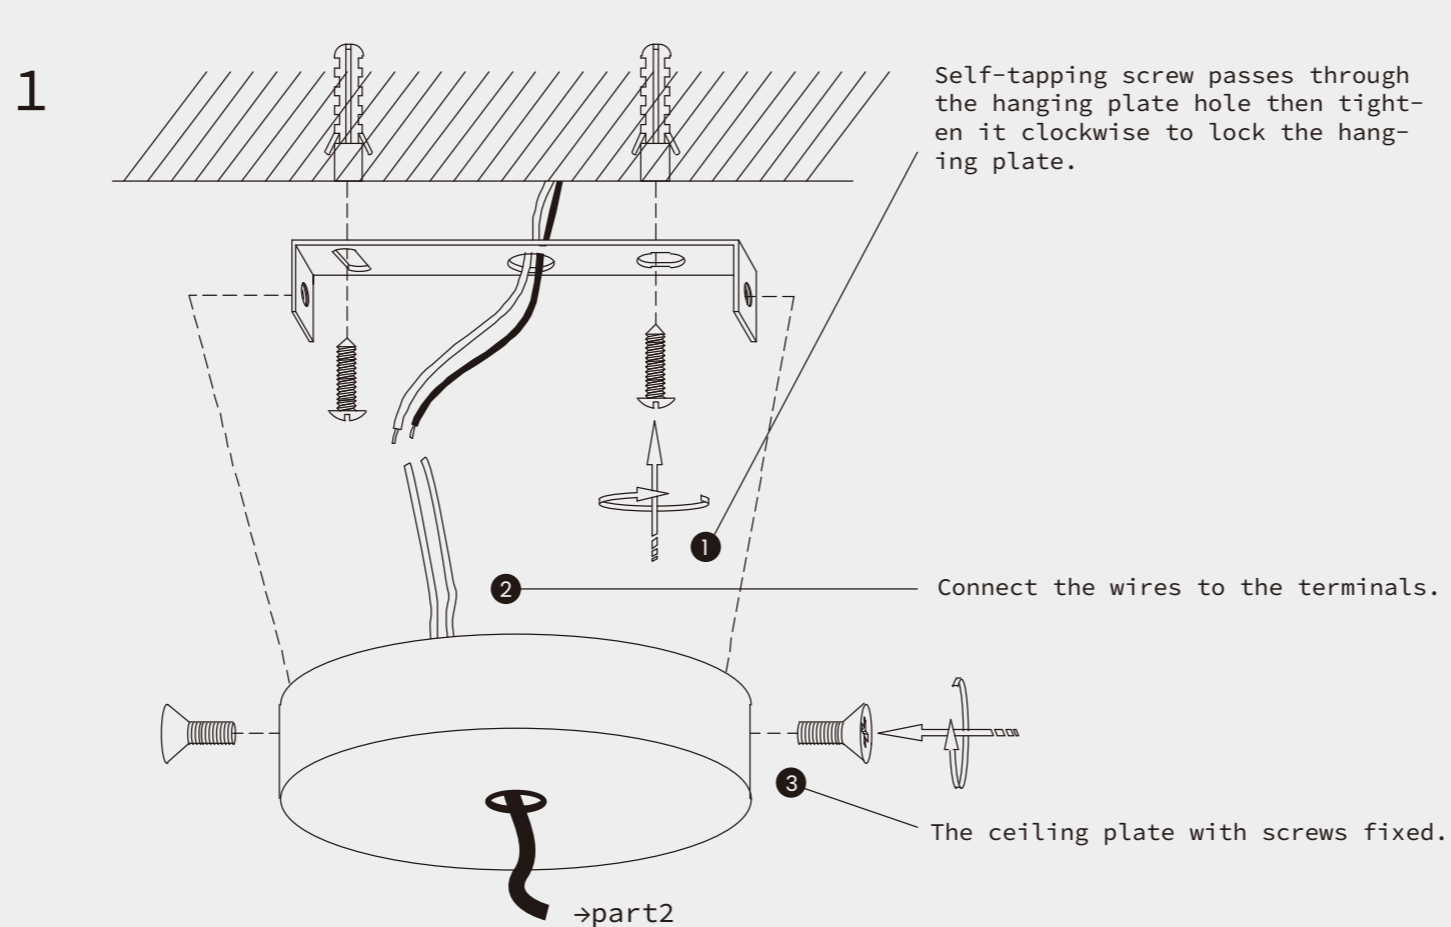

Installation Instructions

Rattan Petal Rustic
Wicker Pendant Light

PL0517

THE LAMP INSTRUCTION

Nbjoufobodf	Qsfdvujpot
2/Wpmubhf;221.351W	Lffq!uif!mjhiujoh!bxbz!gspn!bdjemd!difnjdbm!tpmwfout!
3/Qmfbtf!xfbs!hmpwft!xifo!jotubmm/	up!bwpje!ebnbhf/
4/Epo(u!jotubmm!ju!po!uif!npjtu!dfjmjoh/	Ujq
5/Uvso!pgg!uif!qpxfs!cfgpsf!dmfbojoh!pvu/	Qmfbtf!gpmmpx!uif!jotusvdujpot!uifo!jotubmm!uif!qbsut!jo
6/Qmfbtf!xbti!xjui!uif!tbojuj!fs!xjuipvu!dpssptjwjuz/	uif!dpssfdu!psefs/