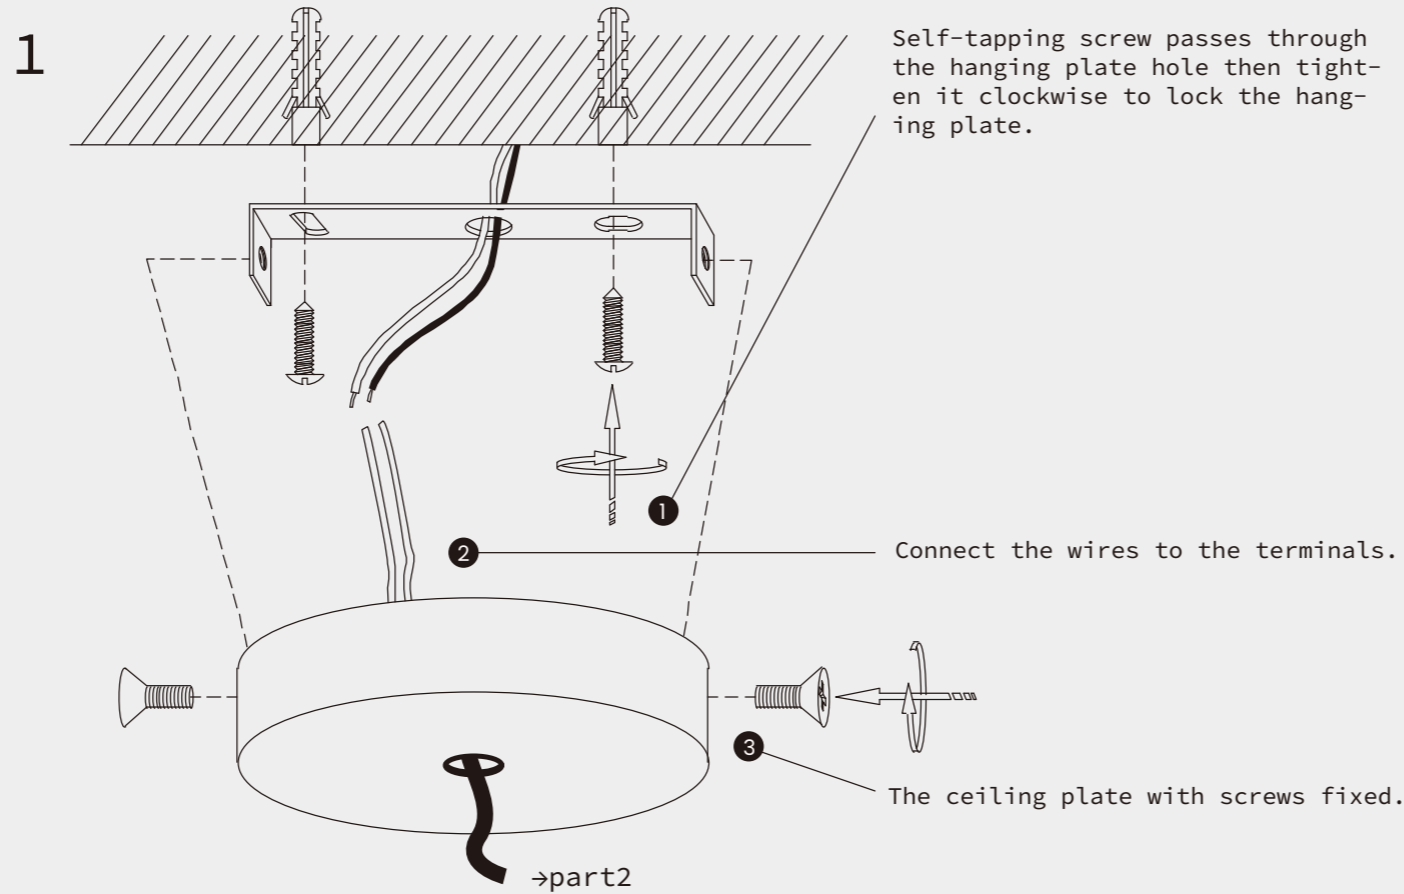

Installation Instructions

Art Vintage
Dome Ceiling Light

CL0060

THE LAMP INSTRUCTION

Nbjoufobodf	Qsfdbvujpot
2/Wpmubhf;221.351W	Lffq!uif!mjhiujoh!bxbz!gspn!bdjemd!difnjdbm!tpmwfout!
3/Qmfbtf!xfbs!hmpwft!xifo!jotubmm/	up!bwpjelebnbhf/
4/Epo(u!jotubmm!ju!po!uif!npjtu!dfjmjoh/	Ujq
5/Uvso!pgg!uif!qpxfs!cfgpsf!dmfbojoh!pvu/	Qmfbtf!gpmmpx!uif!jotusvdujpot!uifo!jotubmm!uif!qbsut!jo
6/Qmfbtf!xbti!xjui!uif!tbojuj!fs!xjuipvu!dpssptjwjuz/	uif!dpssfdu!psefs/