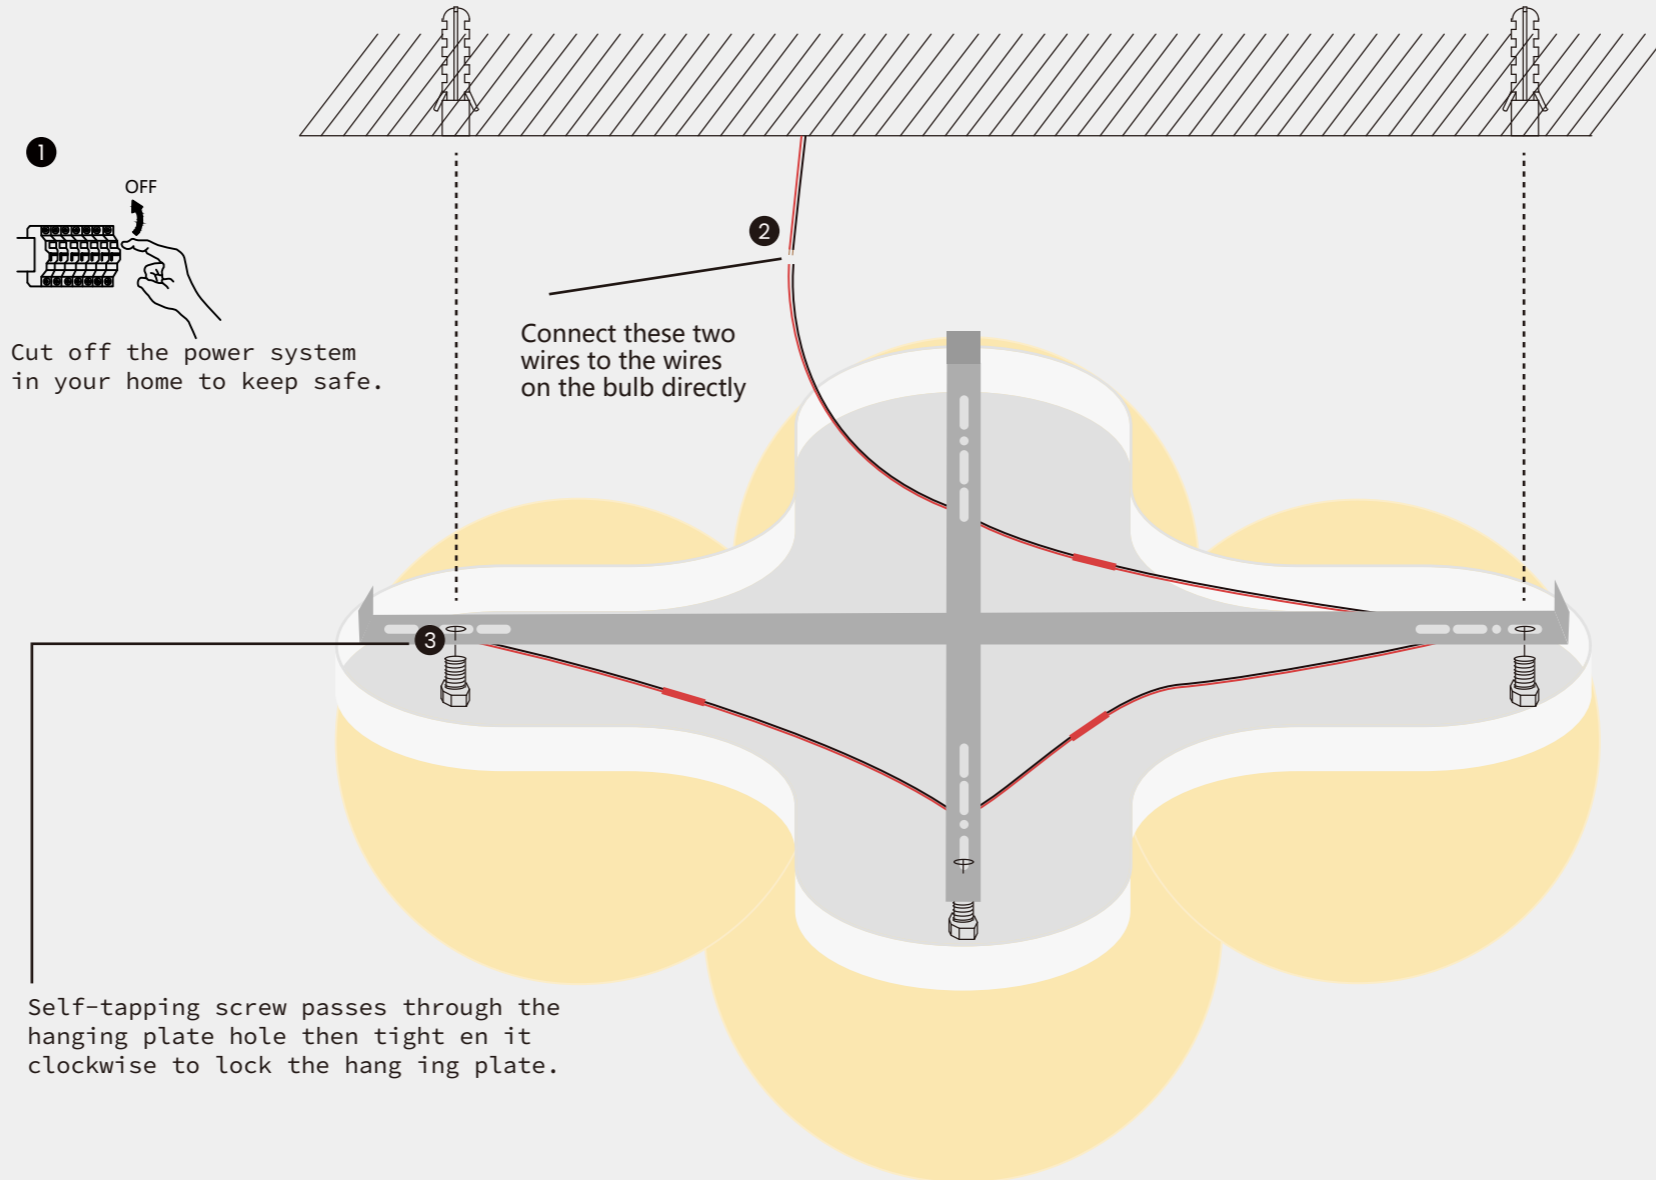

Modern Cloud Hardware Ceiling Lamp

CL0089

## THE LAMP INSTRUCTION

Nbjoufobodf
2/Wpmubhf;221.351W
3/Qmfbtflxfbs!hmpwft!xifo!jotubmm/
4/Epo(u!jotubmm!ju!po!uif!npjtu!dfjmjoh/
5/Uvso!pgg!uif!qpxfs!cfgpsf!dmfbojoh!pvu/
6/Qmfbt!xbti!xju!uif!tbojuj!fs!xjuipvu!dpssptjwjuj/
Qsfdbvujpot
Lffq!uif!mjhiujoh!bxbz!gspn!bdjemd!difn!dbm!tpmwfout! up!bwpje!ebnbhf/
Ujq
Qmfbt!gpmmpx!uif!jotusvdujpot!uifo!jotubmm!uif!qbsut!jo uif!dpssfdu!psefs/