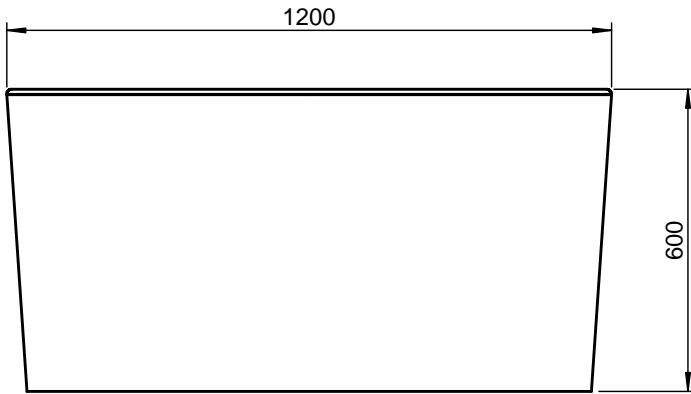

# POMD'OR

EQUILIBRIUM	Ref.	776101###EW	
FREE-STANDING ROUND BATHTUB Ø120 X 60CM	SCALE	<b>1:15</b>	DIMENSION-MM
Este plano es propiedad de Industrias Cosmic, S.A., en términos legales no puede ser publicado ni reproducido sin su autorización escrita. This drawing belongs to Industrias Cosmic S.A. In legal terms, it may neither be published nor reproduced without its written authorisation.			