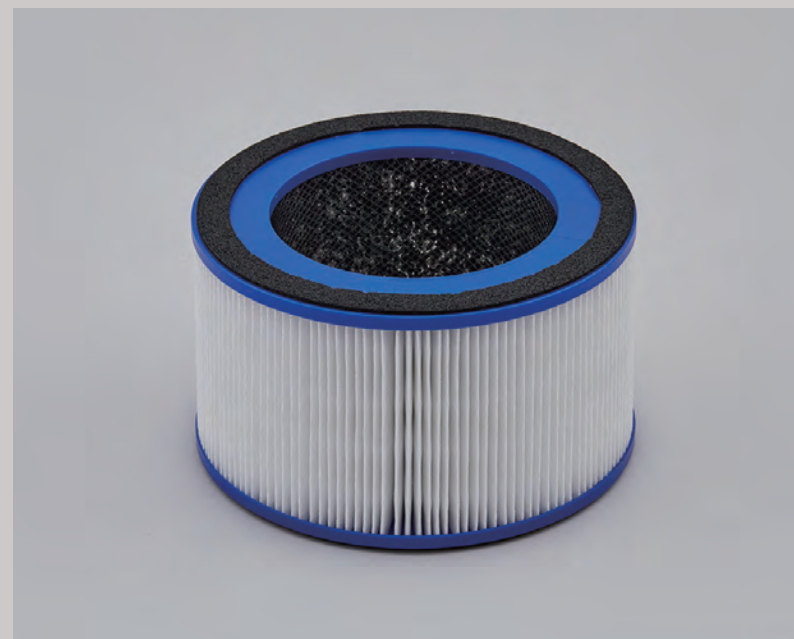

Air Purifier / 空気清浄機

性能を追究することで生まれた
理にかなった円筒のデザイン。

Function /O1

Compact, yet High Powered Performance

コンパクトとハイパワーを同時に実現

一見、空気清浄機とは思えないコンパクトで美しいボディに、強力なファンと高性能フィルターを搭載しました。花粉やホコリ、タバコにおいて、PM2.5も確実に捕獲し、除去します。

Function /O2

High-performance Filter

高性能フィルターで極小物質も逃さずキャッチ

吸引から清浄までの間に、機能が異なる高性能フィルターで段階的に空気をろ過します。フィルターの物質捕獲サイズは $0.09\mu\text{m}$ (※)。粒子径が $2.5\mu\text{m}$ 以下であるPM2.5は、当然フィルターを通過できず、確実に捕獲できます。

※ μm = マイクロメートル: 1mmの1000分の1