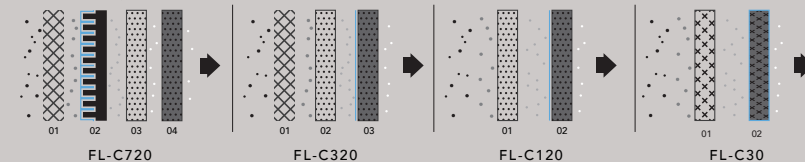

- FL-C720
  01. プレフィルター
  02. 光触媒活性炭フィルター + 特殊活性炭フィルター (有害物質を吸着・分解)
  03. 抗菌HEPAタイプフィルター
  04. 特殊活性炭フィルター (有害物質を吸着・分解)
- FL-C320
  01. プレフィルター
  02. HEPAタイプフィルター
  03. 光触媒活性炭フィルター + 特殊活性炭フィルター (有害物質を吸着・分解)
- FL-C120
  01. HEPAタイプフィルター
  02. 光触媒活性炭フィルター + 特殊活性炭フィルター (有害物質を吸着・分解)
- FL-C30
  01. 静電集じんフィルター
  02. 光触媒活性炭フィルター