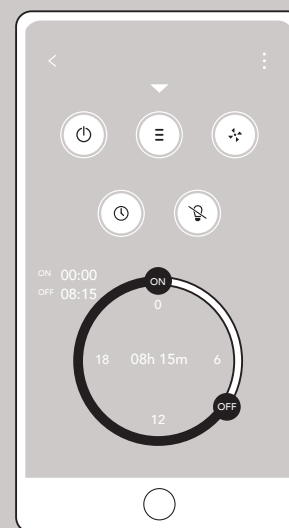

Air Purification Speed

「浄化スピード」こそが空気清浄機のかなめ

ホコリや有害物質、ウィルスなどは空気中を浮遊したあと、いったん床に落ちてしまったらどんなに強力な空気清浄機でも吸い上げることは困難です。だからこそ床に落ちる前に吸い取る「浄化スピード」が最も大切です。LEAF 320iに搭載した斜流ファンは、360度全面から吸引した空気を、パワフルに真上に送風。室内の空気を早く大量に循環させることで、高い浄化スピードを実現します。

Function /O2

IoT対応「cado sync アプリ」との連動

LEAF 320iは、Wi-Fi経由で「cado sync アプリ」をインストールしたデバイスと連携し、外出先から空気の状態確認やリモート操作を可能とします。

「cado sync」の基本的な操作

- PM2.5・温度・湿度の確認
- 空気の状態確認
- 電源オン/オフ
- 風量の変更
- 運転モードの変更
- 消灯オン/オフ
- 24hタイマーの設定、オン/オフ
- フィルターの寿命確認