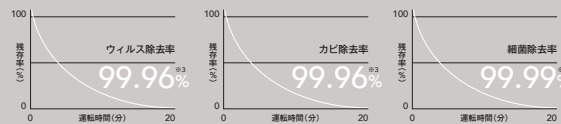

CADR (Clean Air Delivery Rate) とは、米国家電協会 (AHAM) が定めた空気清浄機の「集塵性能」を測る国際的な基準で、空気清浄機が1分間あたりに清浄する空気量を表しています。cadoの空気清浄機は、日本の環境 (100V/50-60Hz) に合わせて認証を受け、CADR最高値を獲得。2012年のブランド誕生以来、現在まで「世界 No.1」を更新し続けています。

ニオイもウイルスも99%以上分解・除去

塗料や家具などから発散されるホルムアルデヒド、ニオイ成分のメチルメルカプタン、アンモニアを1時間ではほぼゼロに。ウイルス、カビ、細菌はわずか20分で99.9%以上除去します。

Operation time / 60 Minutes

Operation time / 20 Minutes

※1 クリーンエア供給率世界 No.1 を取得。カドー空気清浄機は AHAM (米国家電製品協会) による空気清浄機の世界基準である CADR (クリーンエア供給率) を日本メーカーにおいて初めて AP-C700 が世界最高値を獲得しました。(2012年10月)