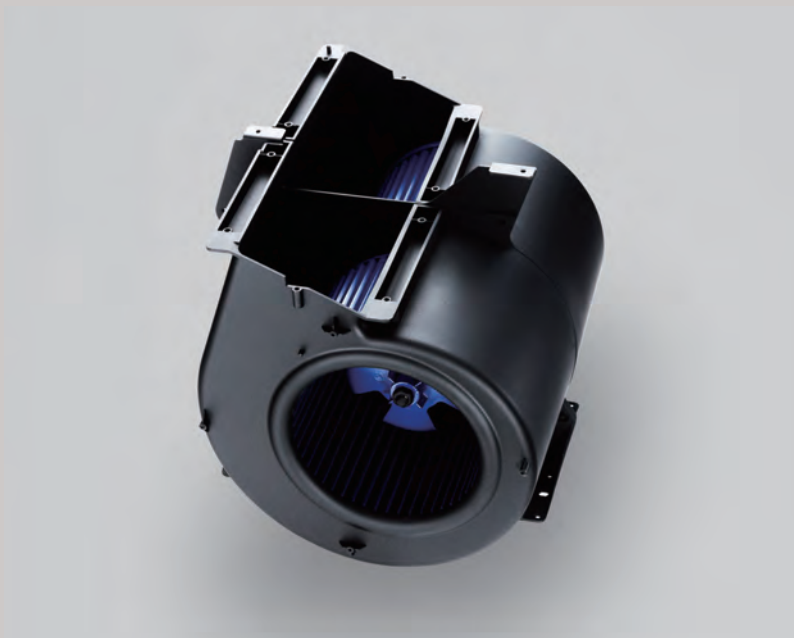

LEAF 720

Air Purifier / 空気清浄機

すべてが美しい。
洗練を極めたフラッグシップモデル。

Function /O1

Air Purification Speed

「浄化スピード」こそが空気清浄機のかなめ

ホコリや有害物質、ウィルスなどは空気中を浮遊したあと、いったん床に落ちたらどんなに強力な空気清浄機でも吸い上げることはできません。だからこそ床に落ちる前に吸い取る「浄化スピード」が最も大切です。LEAF 720に搭載したツインブーストファンは、毎分13.8 m³の空気を清浄します。左右の吸気口から空気を大量に取り込み、フィルターを通過し、ろ過された美しい空気を本体上部から一気に室内へと送り込みます。この空気の循環を高速で大量に行うことで、汚れた空気が室内に入っても、人が吸い込む前に素早くきれいにすることができるのです。