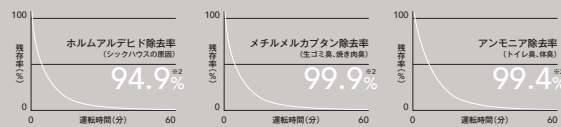

The World No.1

世界 No.1 の美しい空気とは※1——

「圧倒的な技術力」と、それを最大限に活かす「美しいかたち」。この両軸があってこそ、空気をデザインすることができると、私たちは考えています。圧倒的な技術力を客観的に証明するために必要だったのが、「世界 No.1」という称号でした。確かな性能は私たちの誇りであり、製品に対する信頼にもつながっています。

誕生からずっと世界 No.1 の集塵性能

CADR (Clean Air Delivery Rate) とは、米国家電協会 (AHAM) が定めた空気清浄機の「集塵性能」を測る国際的な基準で、空気清浄機が1分間あたりに清浄する空気量を表しています。cadoの空気清浄機は、日本の環境 (100V/50-60Hz) に合わせて認証を受け、CADR最高値を獲得。2012年のブランド誕生以来、現在まで「世界 No.1」を更新し続けています。

ニオイもウイルスも99%以上分解・除去

塗料や家具などから発散されるホルムアルデヒド、ニオイ成分のメチルメルカプタン、アンモニアを1時間ではほぼゼロに。ウイルス、カビ、細菌はわずか20分で99.9%以上除去します。

Operation time / 60 Minutes