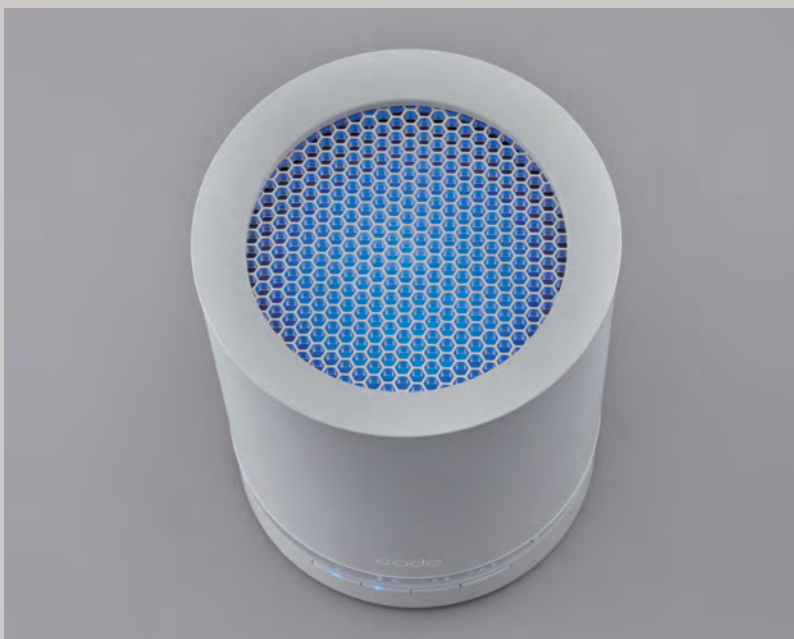

Function /O3

Minimal Design

極限まで縁を狭くし清浄力を強化

LEAF 320i は、天面の縁を極限まで狭くすることで空気の放出量を増やし、空気の循環効率を強化しました。縁には直感的にわかりやすい操作パネルを配し、ミニマルなデザインの中に機能性を詰め込んでいます。

技術力を後押しする、理にかなった「かたち」

円筒型の LEAF 320i は、直径約 25cm とコンパクトサイズながら、360 度全面から空気を吸引・拡散することでパワフルさを実現。さらに、1 枚のスチールを成形することでボディの繋ぎ目をなくし、美しいフォルムに仕上げました。

Function /O4

LED

空気を可視化する LED

目に見えない空気の“コンディション”を3色のLEDで視覚的に伝えます。また、周囲の明るさに合わせて、LEDの照度が落ちるので就寝時も安心です。

Blue Light / きれい

Yellow Light / 少し汚れている

Orange Light / 汚れている

LEAF 120

Air Purifier / 空気清浄機

性能を追究することで生まれた
理にかなった円筒のデザイン。

Function /O1

Compact, yet High Powered Performance

コンパクトとハイパワーを同時に実現

一見、空気清浄機とは思えないコンパクトで美しいボディに、強力なファンと高性能フィルターを搭載しました。花粉やホコリ、タバコにおいて、PM2.5も確実に捕獲し、除去します。

Function /O3

Designed to Fit Anywhere

コンパクトとハイパワーを同時に実現、レイアウトフリータイプ

コンパクトながら優れた清浄能力を搭載。大型の空気清浄機は床置きが前提でしたが、LEAF 120であればデスクの上や、ベッドサイドに置くことができます。

Function /O4

LED

空気を可視化する LED

目に見えない空気の“コンディション”を3色のLEDで視覚的に伝えます。また、周囲の明るさに合わせて、LEDの照度が落ちるので就寝時も安心です。