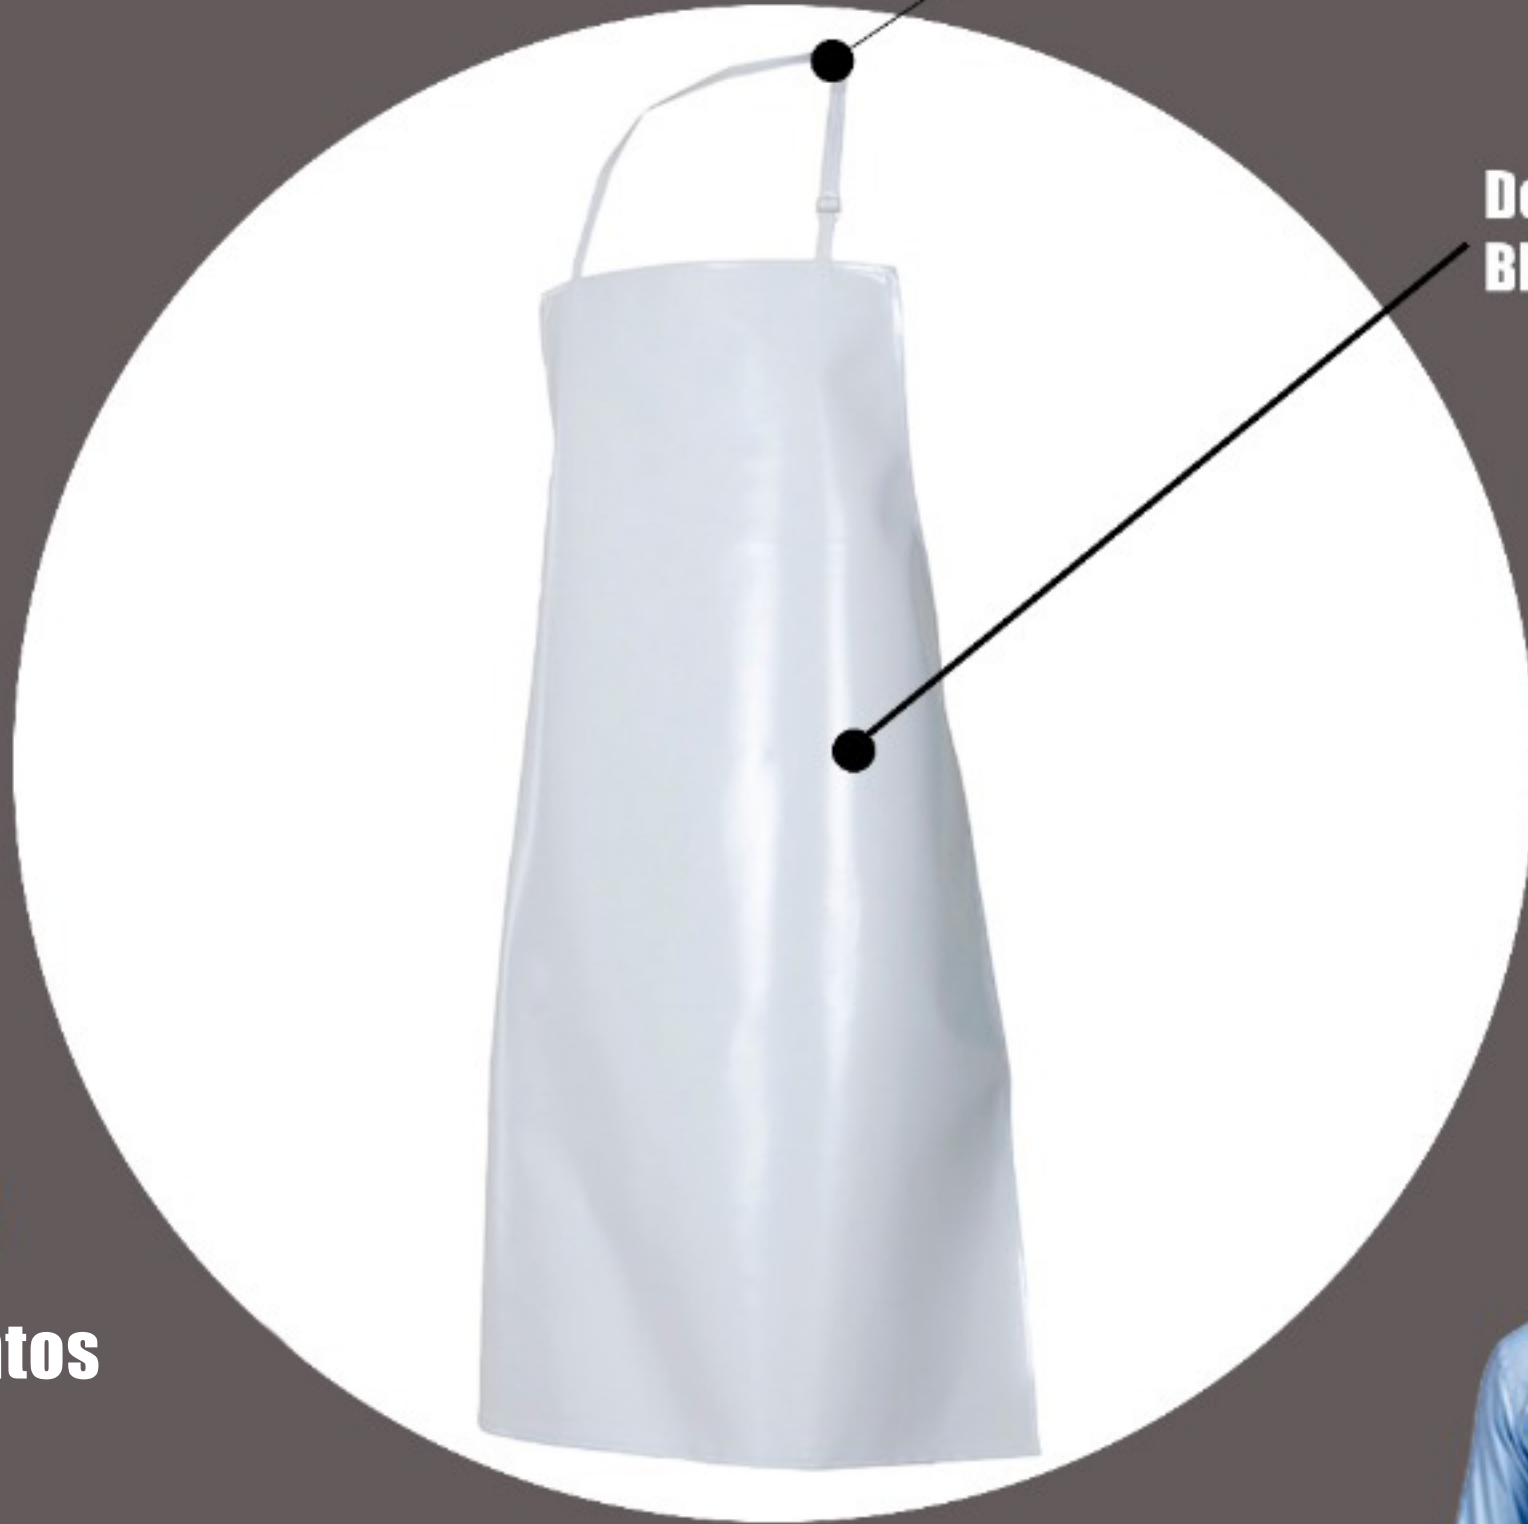

Delantal Blanco de PVC

Con cordón en cuello
y cintura ajustable

Delantal
Blanco

Aplicaciones

Industria de Alimentos
Restaurantes
Jardinería
Repostería
Laboratorio
Veterinaria
Fabricación de Cosméticos

Longitud: 36 in
Ancho: 24 in