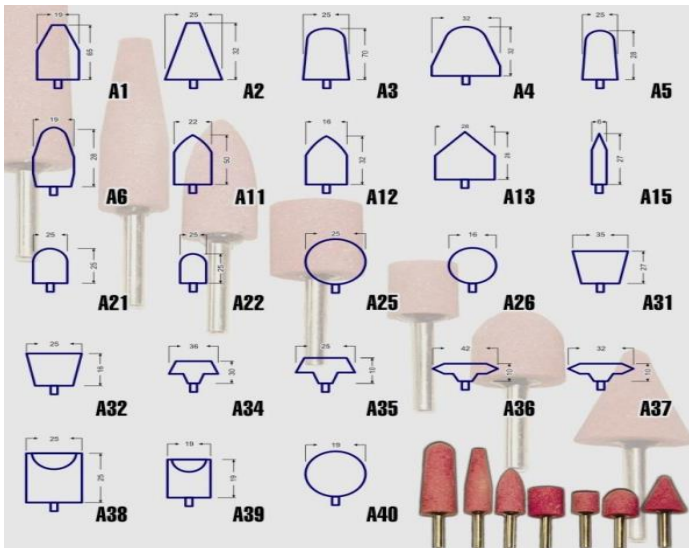

DISCO DE CENTRO RECTO PARA CORTE DE METAL

DISCO DE CENTRO RECTO PARA CORTE DE METAL Y ACERO INOXIDABLE (ULTRADELGADO) SWIFTLY

CODIGO	MEDIDA
445 DCAG	4 1/2 X 1/8 X 7/8
713DCAG	7 X 1/8 X 7/8
913 DCAG	9 X 1/8 X 7/8
128 DCAG2	12 X 1/8 X 1
123 DCAG2	12 X 3/32 X 7/8
148 DCAG2	14 X 1/8 X 1
143 DCAG2	14 X 3/32 X 7/8

CÓDIGO	MEDIDA
416ZASWF	4 1/2 X 1/16 X 7/8
716ZASWF	7 X 1/16 X 7/8
916ZASWF	9 X 1/16 X 7/8

RUEDAS CON EJE

CÓDIGO	DESCRIPCIÓN
A1	GRANO 46
A3	GRANO 46
A22	GRANO 46
A26	GRANO 46
A38	GRANO 46
A39	GRANO 46
A4	GRANO 46
A40	GRANO 46

DISCO FLAP PARA ACERO INOXIDABLE

CODIGO	MEDIDA	GRANO	
445FPZ40	4 1/2x7/8"	Grano 40	
445FPZ60	4 1/2x7/8"	Grano 60	
445FPZ80	4 1/2x7/8"	Grano 80	

DISCO FLAP PARA METAL

CODIGO	MEDIDA	GRANO	
445FPA40	4 1/2x7/8"	Grano 40	
445FPA60	4 1/2x7/8"	Grano 60	
445FPA80	4 1/2x7/8"	Grano 80	
713FPA40	7x7/8"	Grano 40	
713FPA60	7x7/8"	Grano 60	
713FPA80	7x7/8"	Grano 80	