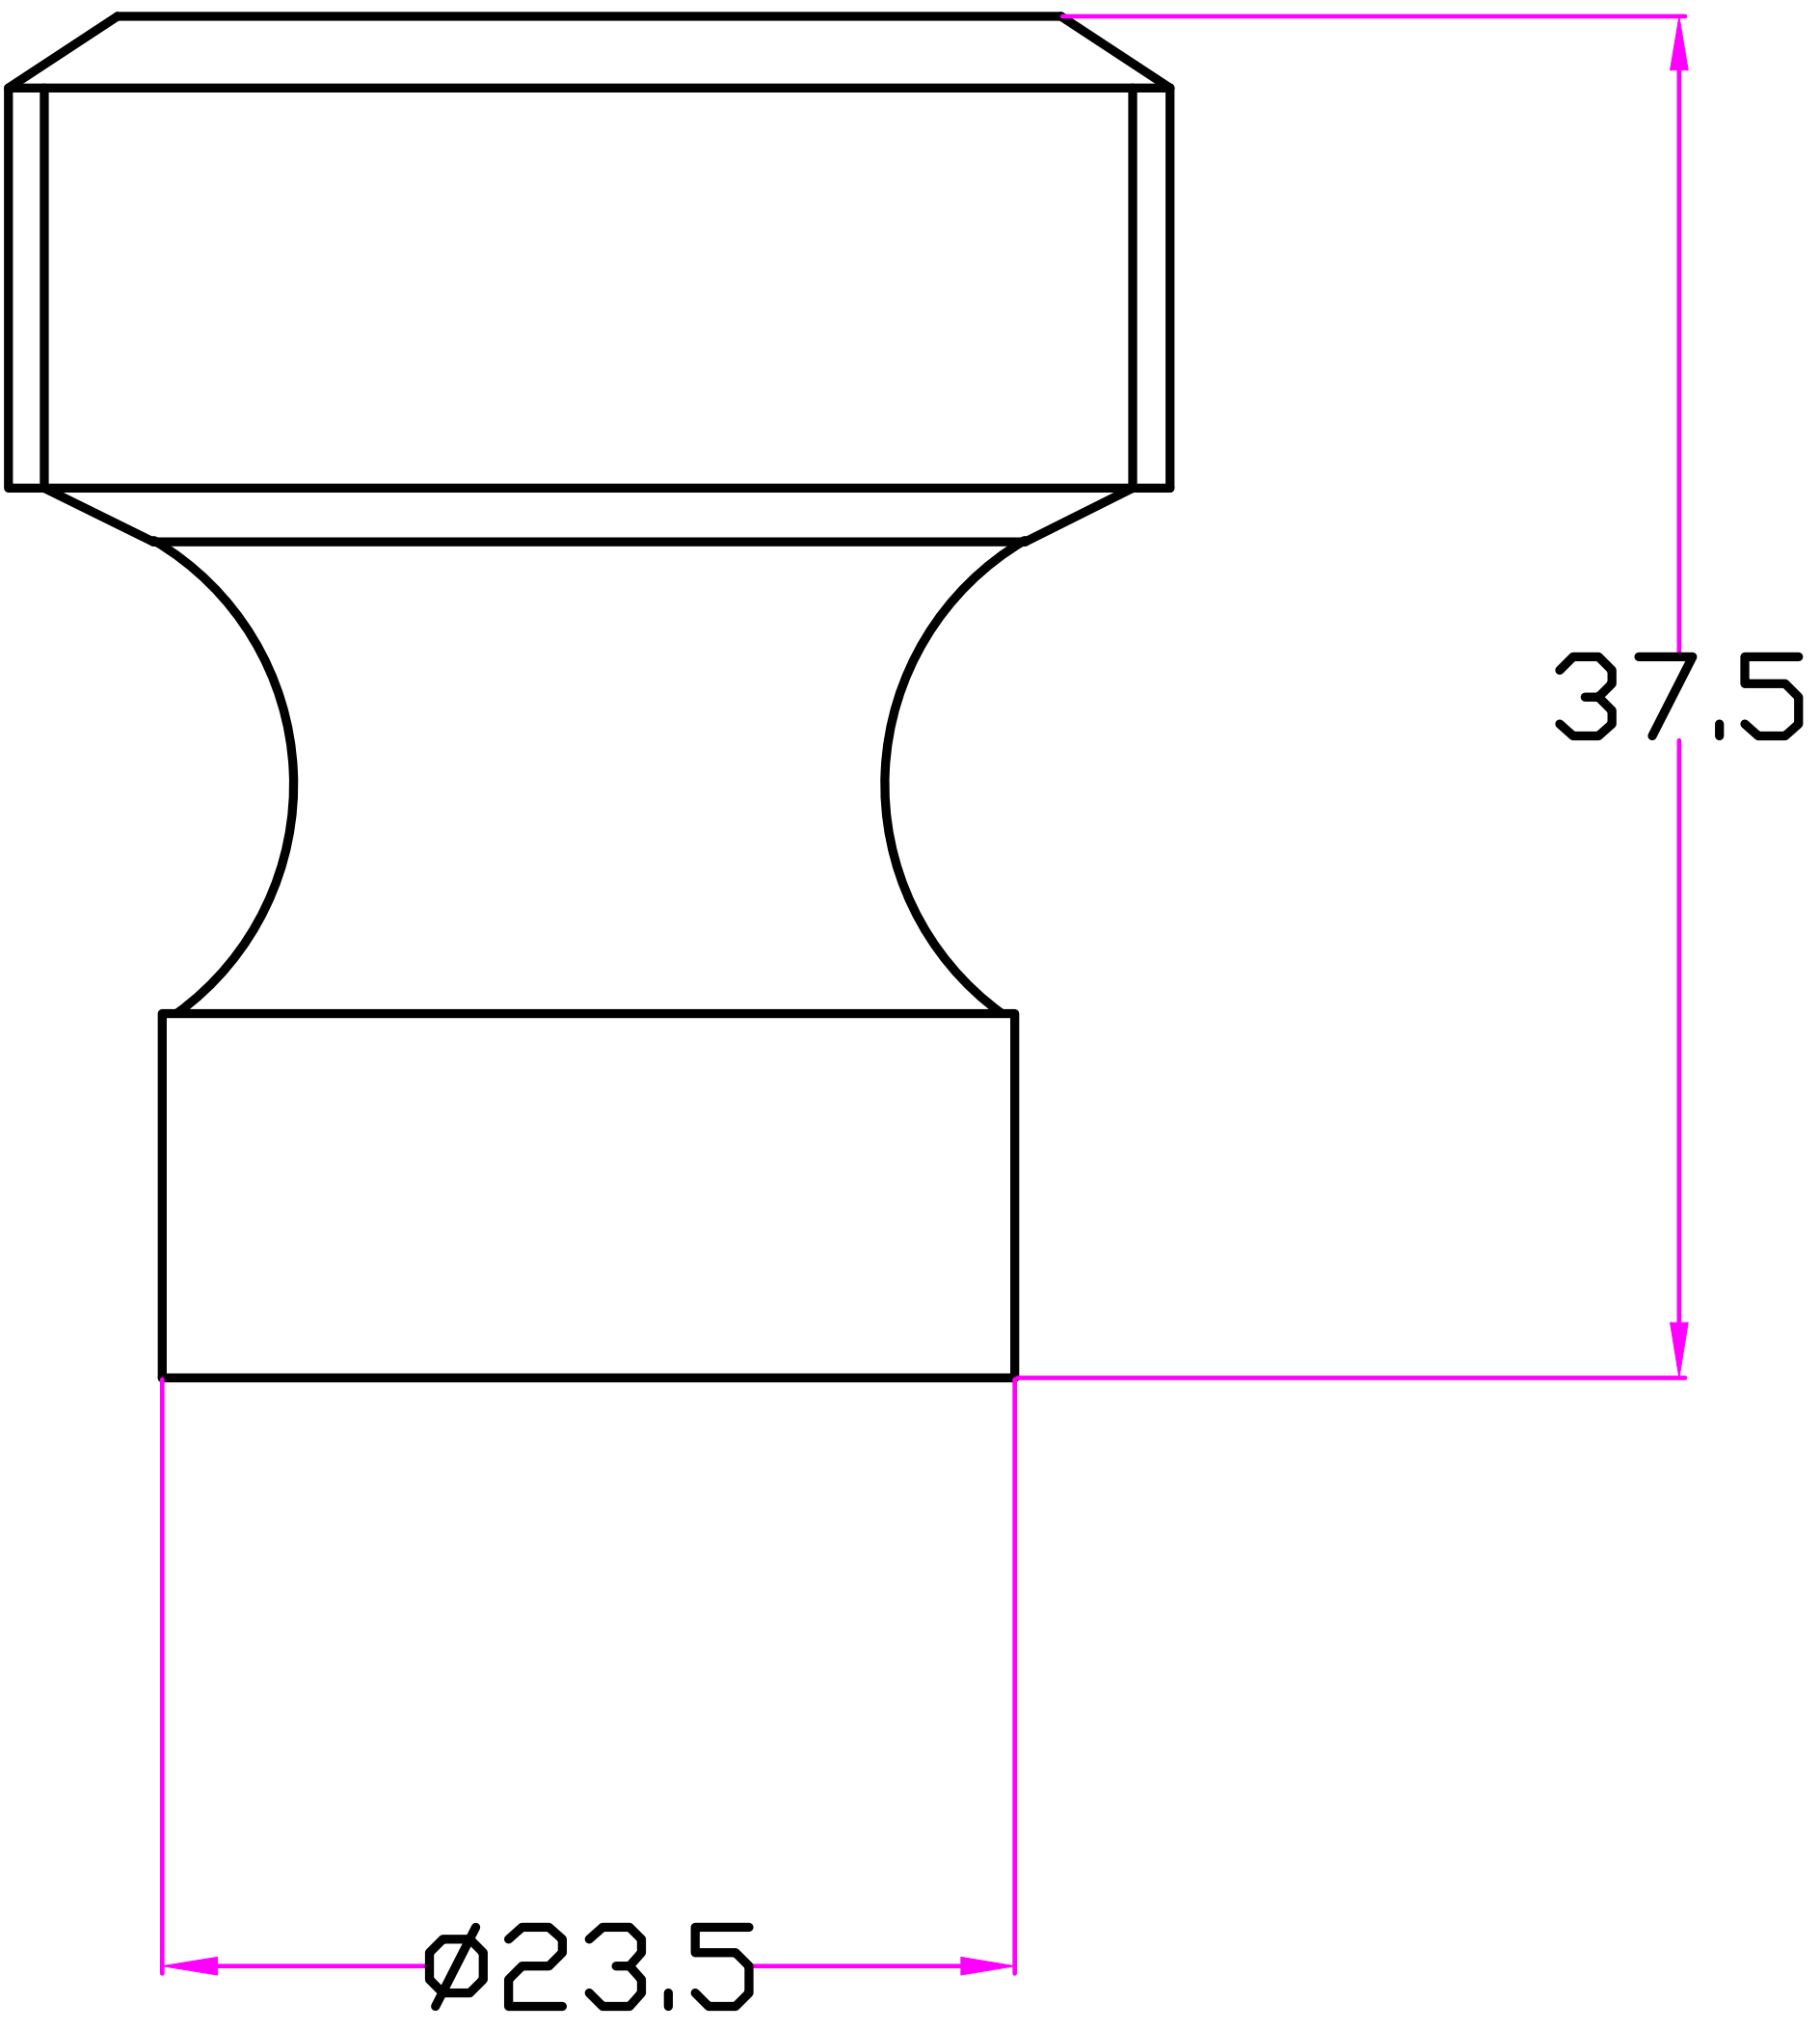

Square Glass Knob - Black

*all measurements are in millimetres*

Hepburn  
• HARDWARE •

[sales@hepburnhardware.com](mailto:sales@hepburnhardware.com)  
[www.hepburnhardware.com](http://www.hepburnhardware.com)