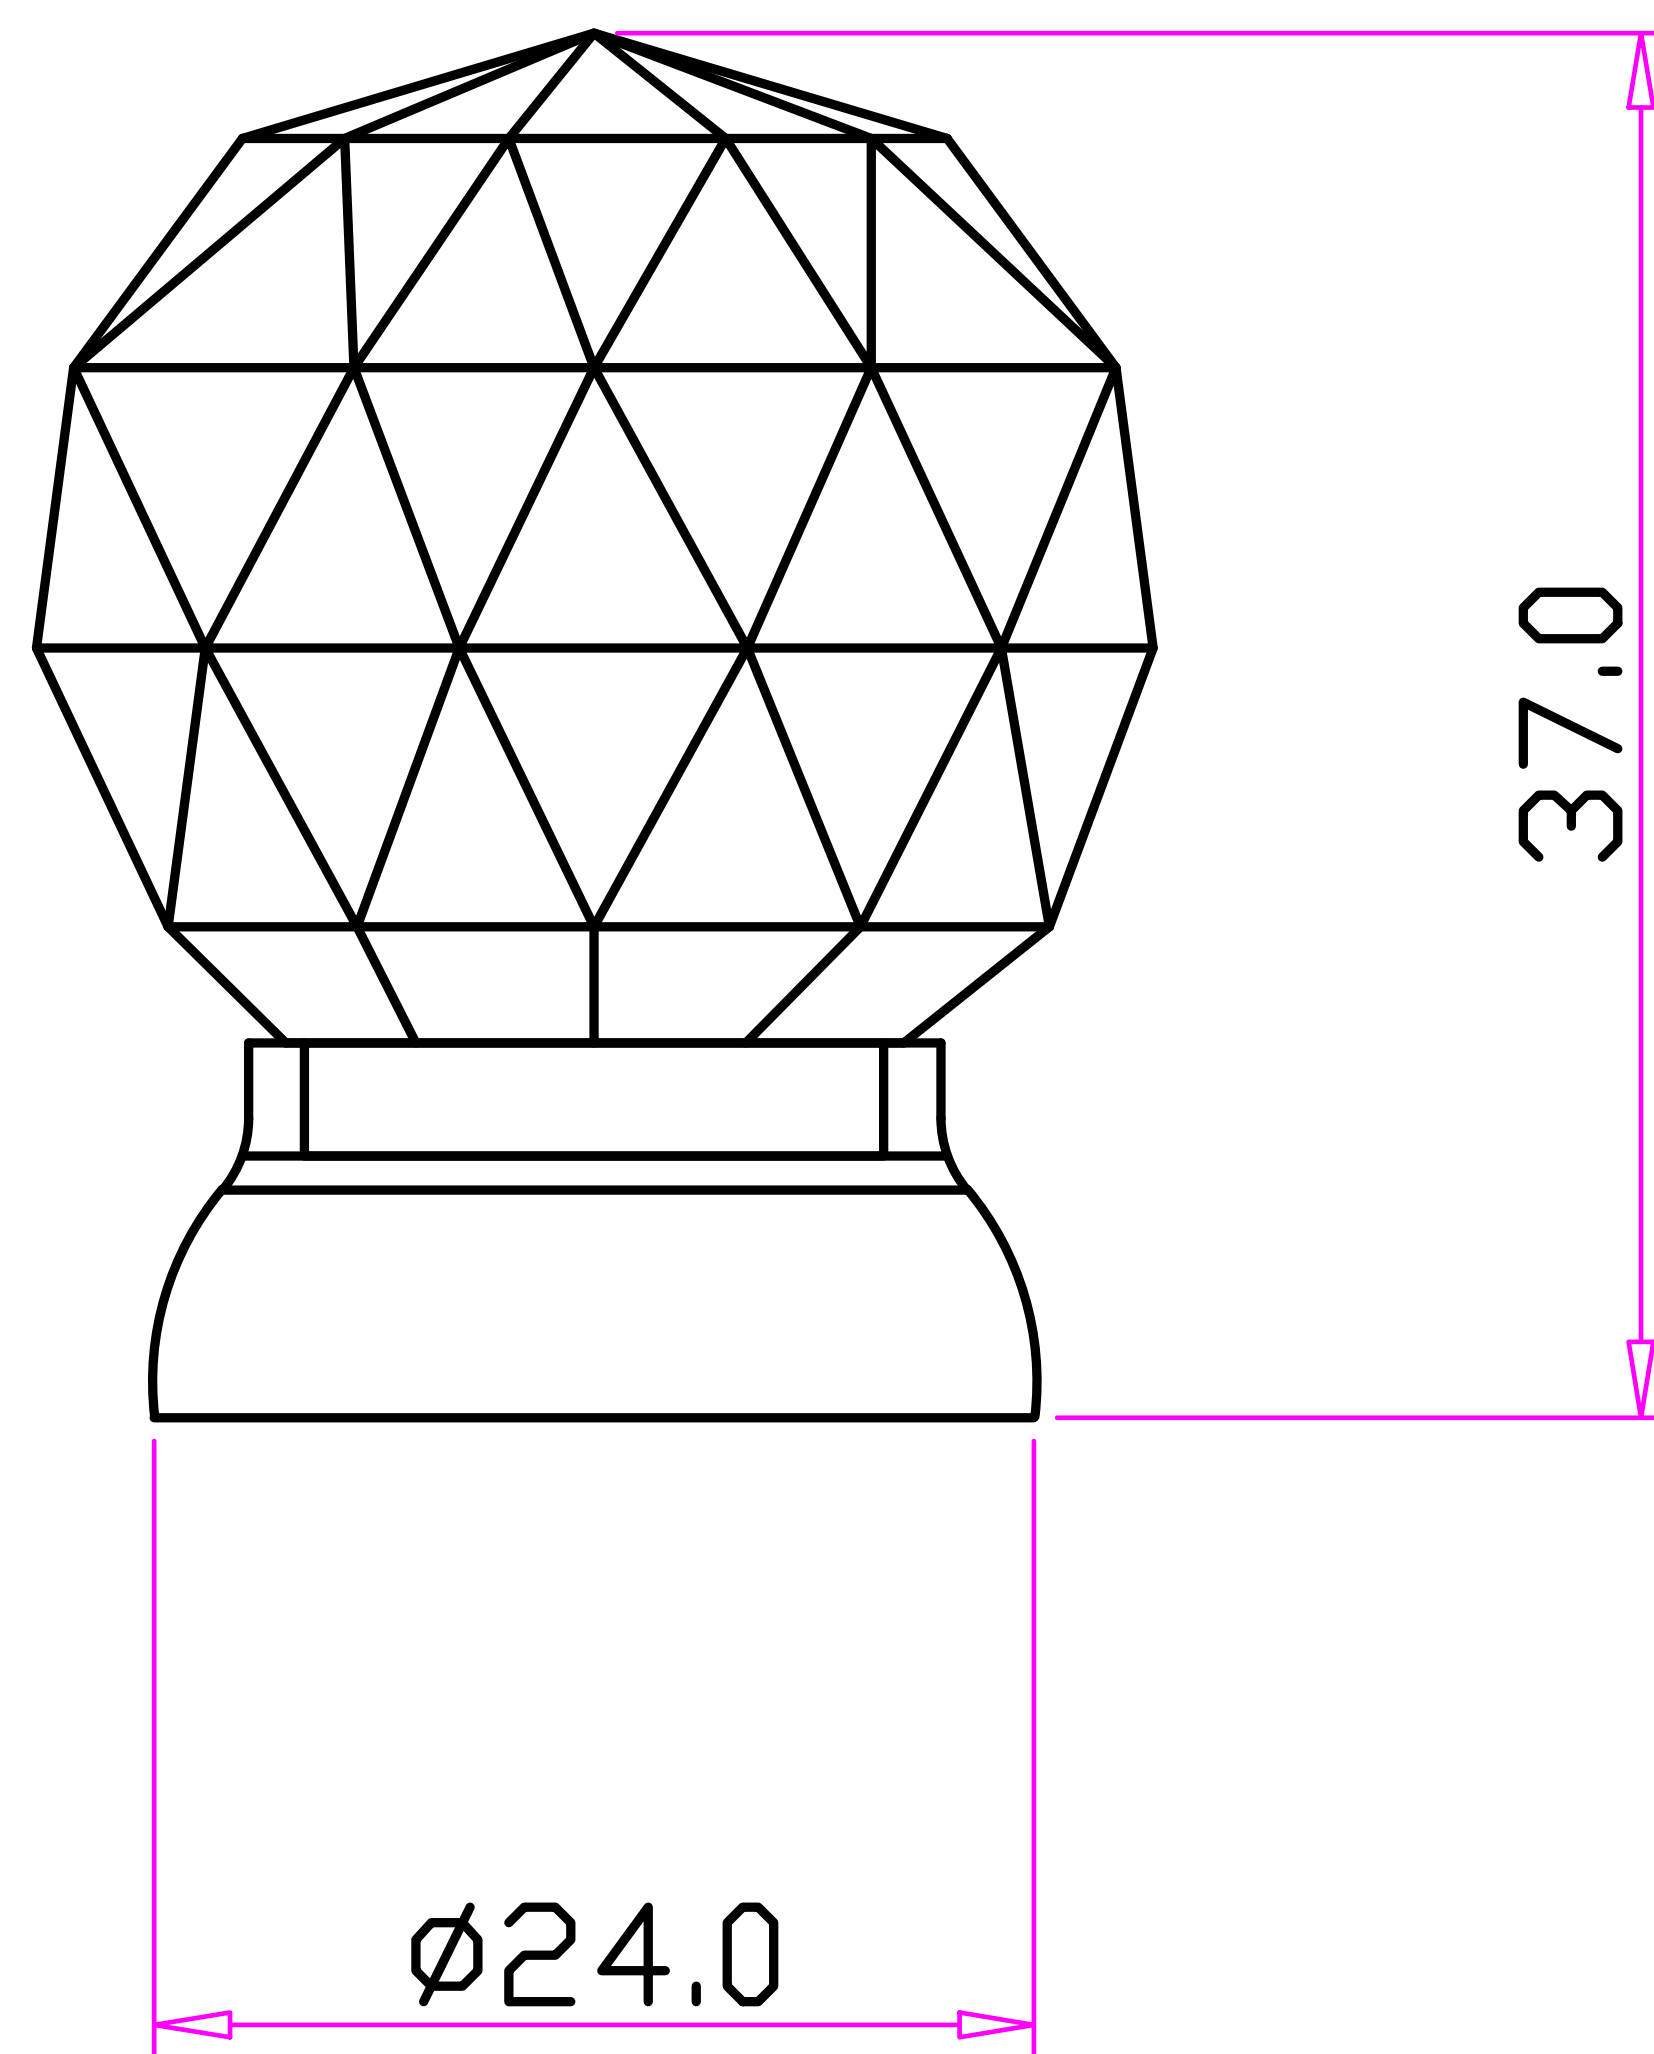

# Faceted Glass Knob - Black

*all measurements are in millimetres*

Hepburn  
• **HARDWARE** •

[sales@hepburnhardware.com](mailto:sales@hepburnhardware.com)  
[www.hepburnhardware.com](http://www.hepburnhardware.com)