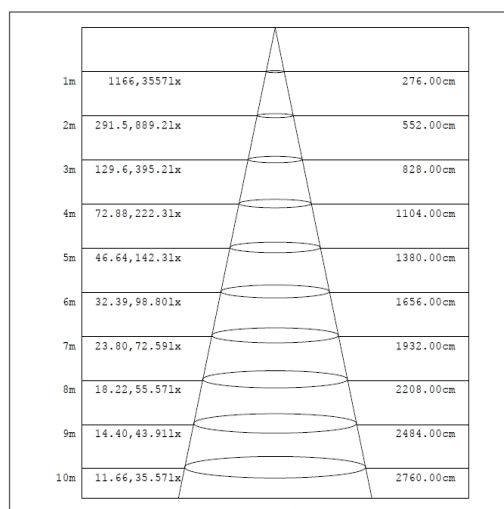

DISEÑO TÉCNICO (MM)

DIAGRAMA FOTOMÉTRICO

CURVA ILUMINACIÓN - DISTANCIA

ESPECIFICACIONES TÉCNICAS

Potencia	150 W
Flujo Luminoso	23 550 lm
Temperatura de Color	5 000 K
Eficacia	157 lm/W
Tensión Nominal	100-277 V~
Factor de Potencia	>0.9
Índice de Protección	IP66
Protección contra Impactos Mecánicos	IK08
Ángulo de Apertura	110°
Atenuable	0-10V
Índice de Reproducción de Color (IRC)	>80
Vida Útil del Módulo	100 000 h (L70)
Vida Útil del Controlador	50 000 h
Distorsión de Armónicas (THD)	<20%
Frecuencia	50/60 Hz
Temperatura de Operación	-40°C ~ 40°C
Temperatura de Almacenaje	-40°C ~ 80°C
Garantía	5 años
Driver	Integrado
Material de la Luminaria	Polycarbonato

DISEÑO TÉCNICO (MM)

DIAGRAMA FOTOMÉTRICO

CURVA ILUMINACIÓN - DISTANCIA

DATOS LOGÍSTICOS

Clave	Descripción	Pieza Caja	Peso (g)	EAN 40	Dimensiones EAN 40 (mm)	Peso EAN 40 (g)
90019	LEDVANCE VAPOR TIGHT PFM 80W/850	1	2500	4099854161490	1250X145X130	3000
90021	LEDVANCE VAPOR TIGHT PFM 150W/850	1	6300	4099854161506	1245X320X165	7050