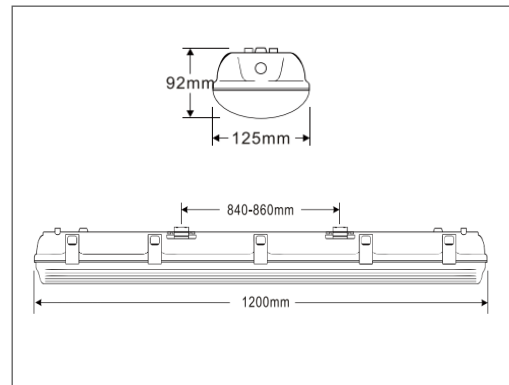

DISEÑO TÉCNICO (MM)

DIAGRAMA FOTOMÉTRICO

CURVA ILUMINACIÓN - DISTANCIA

ESPECIFICACIONES TÉCNICAS

Potencia	150 W
Flujo Luminoso	23 550 lm
Temperatura de Color	5 000 K
Eficacia	157 lm/W
Tensión Nominal	100-277 V~
Factor de Potencia	>0.9
Índice de Protección	IP66
Protección contra Impactos Mecánicos	IK08
Ángulo de Apertura	110°
Atenuable	0-10V
Índice de Reproducción de Color (IRC)	>80
Vida Útil del Módulo	100 000 h (L70)
Vida Útil del Controlador	50 000 h
Distorsión de Armónicas (THD)	<20%
Frecuencia	50/60 Hz
Temperatura de Operación	-40°C ~ 40°C
Temperatura de Almacenaje	-40°C ~ 80°C
Garantía	5 años
Driver	Integrado
Material de la Luminaria	Polycarbonato

DISEÑO TÉCNICO (MM)

DIAGRAMA FOTOMÉTRICO

CURVA ILUMINACIÓN - DISTANCIA

DATOS LOGÍSTICOS

Clave	Descripción	Pieza Caja	Peso (g)	EAN 40	Dimensiones EAN 40 (mm)	Peso EAN 40 (g)
90019	LEDVANCE VAPOR TIGHT PFM 80W/850	1	2500	4099854161490	1250X145X130	3000
90021	LEDVANCE VAPOR TIGHT PFM 150W/850	1	6300	4099854161506	1245X320X165	7050