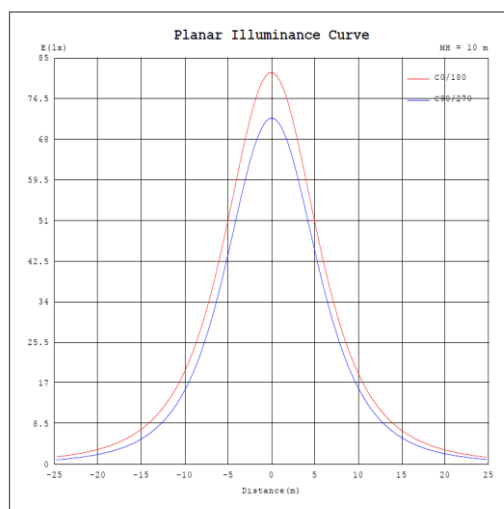

DISEÑO TÉCNICO (MM)

DIAGRAMA FOTOMÉTRICO

CURVA ILUMINACIÓN - DISTANCIA

ESPECIFICACIONES TÉCNICAS

Potencia	150 W
Flujo Luminoso	23 550 lm
Temperatura de Color	5 000 K
Eficacia	157 lm/W
Tensión Nominal	100-277 V~
Factor de Potencia	>0.9
Índice de Protección	IP66
Protección contra Impactos Mecánicos	IK08
Ángulo de Apertura	110°
Atenuable	0-10V
Índice de Reproducción de Color (IRC)	>80
Vida Útil del Módulo	100 000 h (L70)
Vida Útil del Controlador	50 000 h
Distorsión de Armónicas (THD)	<20%
Frecuencia	50/60 Hz
Temperatura de Operación	-40°C ~ 40°C
Temperatura de Almacenaje	-40°C ~ 80°C
Garantía	5 años
Driver	Integrado
Material de la Luminaria	Polycarbonato

DISEÑO TÉCNICO (MM)

DIAGRAMA FOTOMÉTRICO

CURVA ILUMINACIÓN - DISTANCIA

DATOS LOGÍSTICOS

Clave	Descripción	Pieza Caja	Peso (g)	EAN 40	Dimensiones EAN 40 (mm)	Peso EAN 40 (g)
90019	LEDVANCE VAPOR TIGHT PFM 80W/850	1	2500	4099854161490	1250X145X130	3000
90021	LEDVANCE VAPOR TIGHT PFM 150W/850	1	6300	4099854161506	1245X320X165	7050