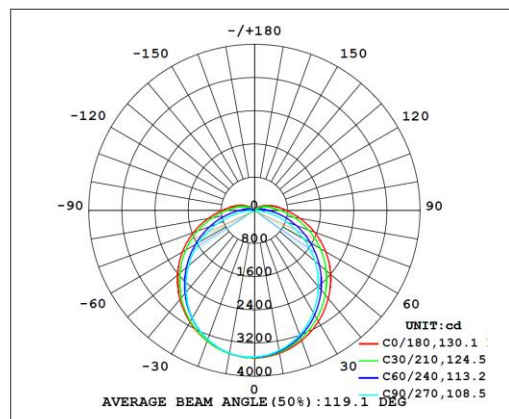

DISEÑO TÉCNICO (MM)

DIAGRAMA FOTOMÉTRICO

CURVA ILUMINACIÓN - DISTANCIA

ESPECIFICACIONES TÉCNICAS

Potencia	150 W
Flujo Luminoso	23 550 lm
Temperatura de Color	5 000 K
Eficacia	157 lm/W
Tensión Nominal	100-277 V~
Factor de Potencia	>0.9
Índice de Protección	IP66
Protección contra Impactos Mecánicos	IK08
Ángulo de Apertura	110°
Atenuable	0-10V
Índice de Reproducción de Color (IRC)	>80
Vida Útil del Módulo	100 000 h (L70)
Vida Útil del Controlador	50 000 h
Distorsión de Armónicas (THD)	<20%
Frecuencia	50/60 Hz
Temperatura de Operación	-40°C ~ 40°C
Temperatura de Almacenaje	-40°C ~ 80°C
Garantía	5 años
Driver	Integrado
Material de la Luminaria	Polycarbonato

DISEÑO TÉCNICO (MM)

DIAGRAMA FOTOMÉTRICO

CURVA ILUMINACIÓN - DISTANCIA

DATOS LOGÍSTICOS

Clave	Descripción	Pieza Caja	Peso (g)	EAN 40	Dimensiones EAN 40 (mm)	Peso EAN 40 (g)
90019	LEDVANCE VAPOR TIGHT PFM 80W/850	1	2500	4099854161490	1250X145X130	3000
90021	LEDVANCE VAPOR TIGHT PFM 150W/850	1	6300	4099854161506	1245X320X165	7050