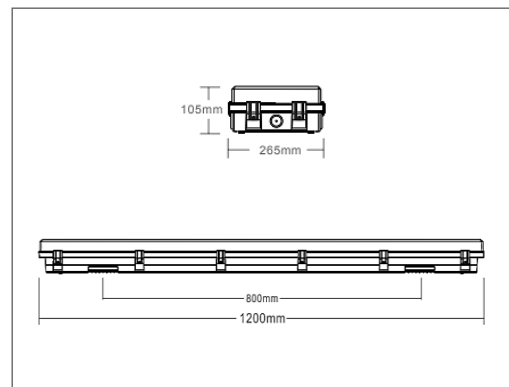

DISEÑO TÉCNICO (MM)

DIAGRAMA FOTOMÉTRICO

CURVA ILUMINACIÓN - DISTANCIA

ESPECIFICACIONES TÉCNICAS

Potencia	150 W
Flujo Luminoso	23 550 lm
Temperatura de Color	5 000 K
Eficacia	157 lm/W
Tensión Nominal	100-277 V~
Factor de Potencia	>0.9
Índice de Protección	IP66
Protección contra Impactos Mecánicos	IK08
Ángulo de Apertura	110°
Atenuable	0-10V
Índice de Reproducción de Color (IRC)	>80
Vida Útil del Módulo	100 000 h (L70)
Vida Útil del Controlador	50 000 h
Distorsión de Armónicas (THD)	<20%
Frecuencia	50/60 Hz
Temperatura de Operación	-40°C ~ 40°C
Temperatura de Almacenaje	-40°C ~ 80°C
Garantía	5 años
Driver	Integrado
Material de la Luminaria	Polycarbonato

DISEÑO TÉCNICO (MM)

DIAGRAMA FOTOMÉTRICO

CURVA ILUMINACIÓN - DISTANCIA

DATOS LOGÍSTICOS

Clave	Descripción	Pieza Caja	Peso (g)	EAN 40	Dimensiones EAN 40 (mm)	Peso EAN 40 (g)
90019	LEDVANCE VAPOR TIGHT PFM 80W/850	1	2500	4099854161490	1250X145X130	3000
90021	LEDVANCE VAPOR TIGHT PFM 150W/850	1	6300	4099854161506	1245X320X165	7050