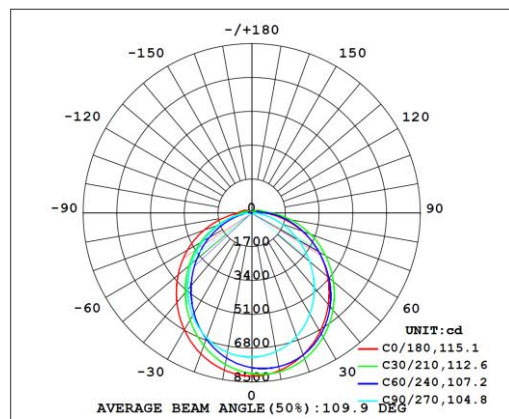

DISEÑO TÉCNICO (MM)

DIAGRAMA FOTOMÉTRICO

CURVA ILUMINACIÓN - DISTANCIA

ESPECIFICACIONES TÉCNICAS

Potencia	150 W
Flujo Luminoso	23 550 lm
Temperatura de Color	5 000 K
Eficacia	157 lm/W
Tensión Nominal	100-277 V~
Factor de Potencia	>0.9
Índice de Protección	IP66
Protección contra Impactos Mecánicos	IK08
Ángulo de Apertura	110°
Atenuable	0-10V
Índice de Reproducción de Color (IRC)	>80
Vida Útil del Módulo	100 000 h (L70)
Vida Útil del Controlador	50 000 h
Distorsión de Armónicas (THD)	<20%
Frecuencia	50/60 Hz
Temperatura de Operación	-40°C ~ 40°C
Temperatura de Almacenaje	-40°C ~ 80°C
Garantía	5 años
Driver	Integrado
Material de la Luminaria	Polycarbonato

DISEÑO TÉCNICO (MM)

DIAGRAMA FOTOMÉTRICO

CURVA ILUMINACIÓN - DISTANCIA

DATOS LOGÍSTICOS

Clave	Descripción	Pieza Caja	Peso (g)	EAN 40	Dimensiones EAN 40 (mm)	Peso EAN 40 (g)
90019	LEDVANCE VAPOR TIGHT PFM 80W/850	1	2500	4099854161490	1250X145X130	3000
90021	LEDVANCE VAPOR TIGHT PFM 150W/850	1	6300	4099854161506	1245X320X165	7050