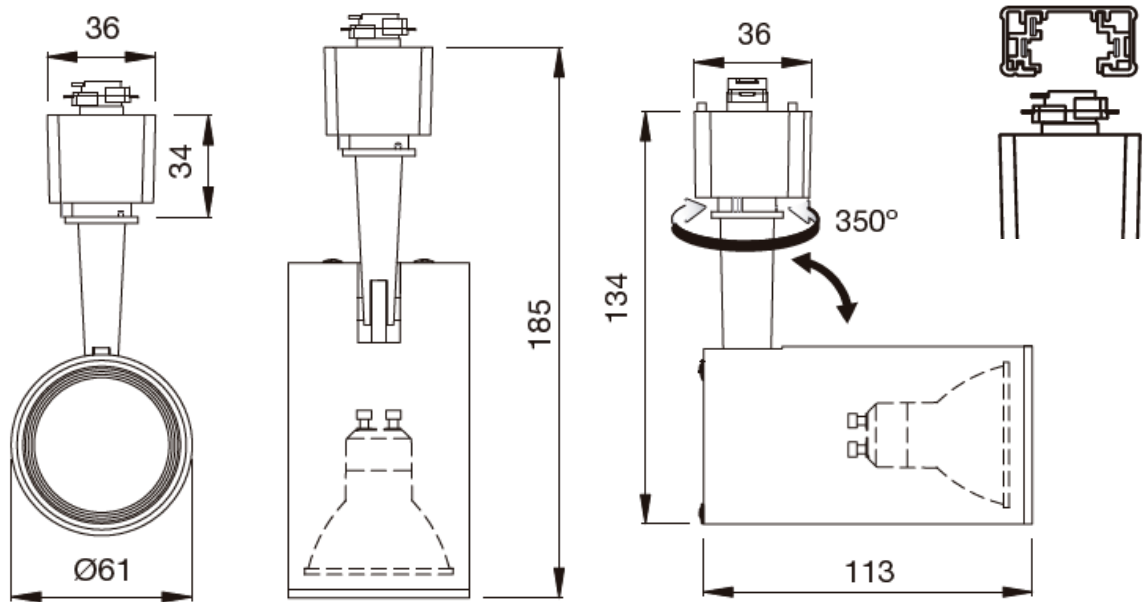

## Características del Producto

Tipo de Material	Aluminio
Potencia Max.	11W
Rango de Tensión	100 – 240 V~
Corriente	90-40 mA
Índice de Protección	IP20
Garantía	3 años
Tipo de Alimentación	3 Vías
Mínima y Máxima Temperatura de Operación	-20° ~ +40°
Mínima y Máxima Temperatura de Almacenaje	-20° ~ +85°

## Dimensiones

## Datos del Producto

Clave	Descripción	Pieza Caja	Peso (g)	EAN 10	Dimensiones EAN10 (cm)	Peso EAN 10 (g)	EAN 40	Dimensiones EAN40 (cm)	Peso EAN 40 (g)
86632	LEDVANCE TRACKLIGHT PAR16 GU10 BLACK	12	230	405807517 0049	70X67X215	270	405807517 0056	300x220x240	3600
86633	LEDVANCE TRACKLIGHT PAR16 GU10 WHITE	12	230	405807517 0087	70X67X215	270	405807517 0094	300x220x240	3600