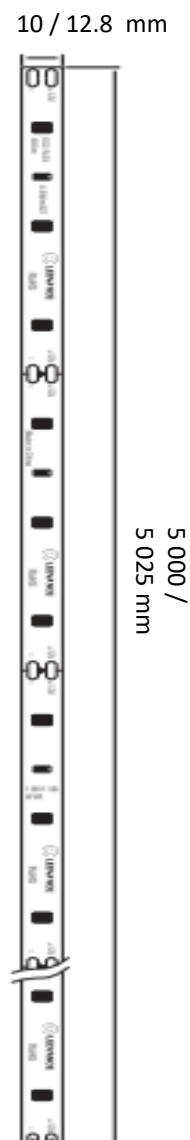

## ESPECIFICACIONES TÉCNICAS

Potencia Total	24 W
Potencia/m	4.8 W
Tensión Nominal	12 V
Índice de Protección	IP20 / IP65
Temperatura de Color	2 700 K 4 000 K 6 500 K
IP20 - Flujo Luminoso	380 lm 400 lm 400 lm
IP20 – Eficacia	79 lm/W 83 lm/W 83 lm/W
IP65 - Flujo Luminoso	360 lm 380 lm 380 lm
IP65 – Eficacia	75 lm/W 79 lm/W 79 lm/W
Longitud Total	5 metros
Posibilidad de Corte	Cada 5 cm
Cantidad de LED/m	36 pzs
Tipo de LED	SMD 3528
Índice de Reproducción de Color (IRC)	>80
Vida útil	20 000 horas
Min/Max Temperatura de Operación	-20~... + 40°C
Garantía	2 años

## DISEÑO TECNICO

## 12 W | 12 V | 2 700, 4 000, 6 500 K

### DISEÑO TECNICO