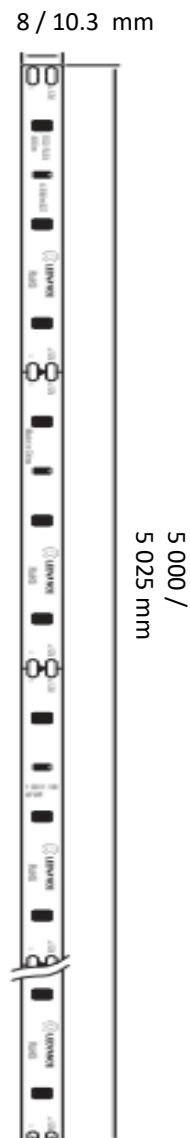

# TIRAS LED ECOFLEX

4.8 W | 12 V | 2 700, 4 000, 6 500 K  
12 W | 12 V | 2 700, 4 000, 6 500 K

Tira de LED de uso interior / exterior para sobreponer.

- Crea ambientes únicos y resalta detalles finos
- Ideal para iluminación de áreas recreativas
- Luz uniforme en la longitud de la tira
- Sin variación de ángulo en cada LED

# TIRAS LED ECOFLEX

4.8 W | 12 V | 2 700, 4 000, 6 500 K

## ESPECIFICACIONES TÉCNICAS

Potencia Total	24 W
Potencia/m	4.8 W
Tensión Nominal	12 V
Índice de Protección	IP20 / IP65
Temperatura de Color	2 700 K 4 000 K 6 500 K
IP20 - Flujo Luminoso	380 lm 400 lm 400 lm
IP20 – Eficacia	79 lm/W 83 lm/W 83 lm/W
IP65 - Flujo Luminoso	360 lm 380 lm 380 lm
IP65 – Eficacia	75 lm/W 79 lm/W 79 lm/W
Longitud Total	5 metros
Posibilidad de Corte	Cada 5 cm
Cantidad de LED/m	36 pzs
Tipo de LED	SMD 3528
Índice de Reproducción de Color (IRC)	>80
Vida útil	20 000 horas
Min/Max Temperatura de Operación	-20~... + 40°C
Garantía	2 años

## DISEÑO TECNICO