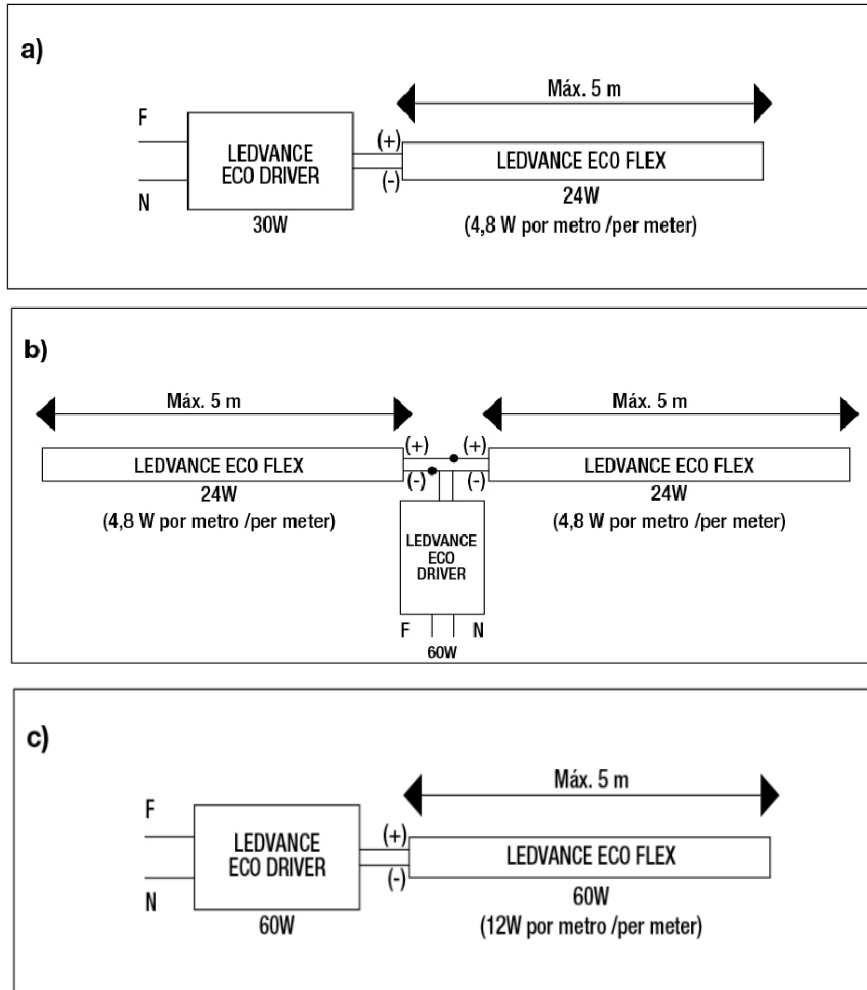

Características del Producto

Potencia Total	24 W		60W			
Potencia/m	4.8 W		12W			
Tensión Nominal	12 V 					
Índice de Protección	IP20 / IP65					
Temperatura de Color	2 700 K 4 000 K 6 500 K					
IP20 - Flujo Luminoso	380 lm	400 lm	400 lm	900 lm	950 lm	950 lm
IP20 – Eficiencia	79 lm/W	83 lm/W	83 lm/W	75 lm/W	79 lm/W	79 lm/W
IP65 - Flujo Luminoso	360 lm	380 lm	380 lm	850 lm	900 lm	900 lm
IP65 – Eficiencia	75 lm/W	79 lm/W	79 lm/W	71 lm/W	75 lm/W	75 lm/W
Longitud Total	5 metros					
Posibilidad de Corte	Cada 5 cm			Cada 8.3 cm		
Tipo de LED	SMD 3528					
Índice de Reproducción de Color (IRC)	>80					
Vida útil	20 000 horas					
Garantía	2 años					
Min/Max Temperatura de Operación	-20~... + 40°C					

Accesorios Para ECOFLEX IP20

Clave	Imagen	Descripción	Pieza Caja	Uso
88855		CONECTOR I 8mm	20	EXTENSIÓN LINEAL PARA TIRAS LED
88856		CONECTOR I 10mm	20	
88857		CONECTOR L 8mm	20	UNIÓN DE 90° EN L PARA TIRAS LED
88858		CONECTOR L 10mm	20	
88859		CONECTOR T 8mm	20	UNIÓN DE 90° EN T PARA TIRAS LED
88860		CONECTOR T 10mm	20	
88861		CONECTOR X 8mm	20	UNIÓN DE 90° EN X PARA TIRAS LED
88862		CONECTOR X 10mm	20	
83878		CONECTOR DE ENTRADA MACHO 8mm	20	ALIMENTA UNA TIRA LED IP20
88865		CONECTOR DE ENTRADA HEMBRA 10mm	20	

Accesorios Para ECOFLEX IP65

Clave	Imagen	Descripción	Pieza Caja	Uso
88866		CONECTOR DE ENTRADA MACHO M13	20	ALIMENTA UNA TIRA LED IP65
88867		CONECTOR DE ENTRADA HEMBRA M11	20	
88863		PLUG DE SILICON 8mm	20	SELLA UNA TIRA LED
88864		PLUG DE SILICON 10mm	20	

* Se venden por separado

* Conectores 8 mm: ideales para ECOFLEX 4.8 W/m

* Conectores 10 mm: ideales para ECOFLEX 12 W/m

Conexiones recomendadas para Tiras LED ECOFLEX

*El controlador de alimentación se vende por separado