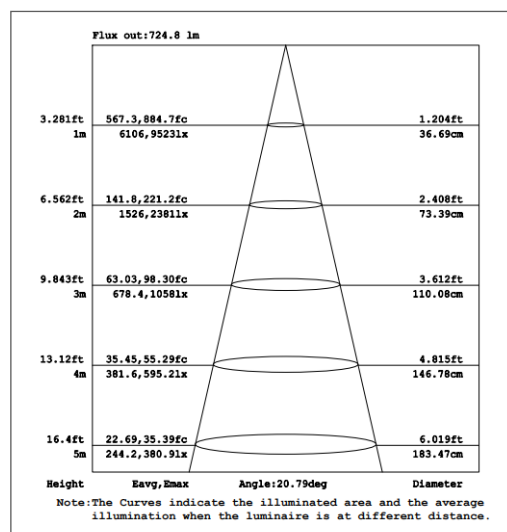

CURVA ILUMINACIÓN - DISTANCIA