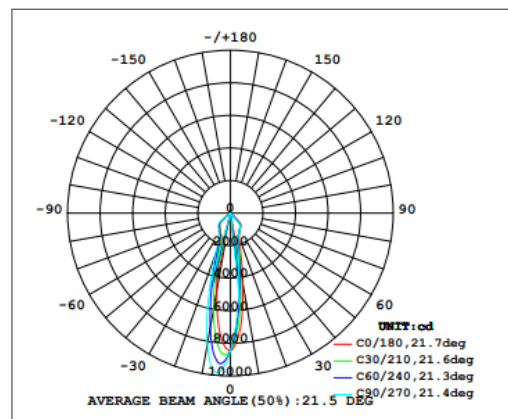

DIAGRAMA FOTOMÉTRICO