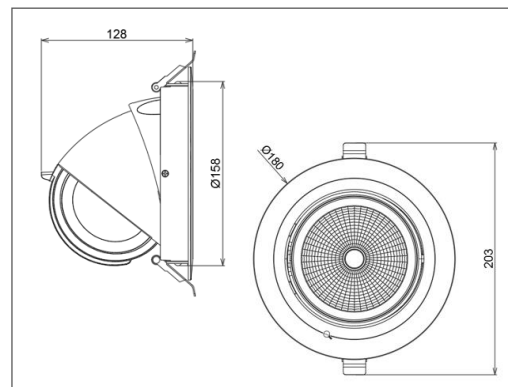

# SPOTLIGHT VARIO

35 W | 3 350 lm | 3 000 K | 4 000 K

Luminaria LED de uso interior para empotrar en techo

- Diseño compacto y de fácil instalación
- Protección contra sobretensiones de 1 kV
- IK03 y difusor en PC
- Driver interno

## ESPECIFICACIONES TÉCNICAS

Potencia	35 W
Flujo Luminoso	3 350 lm
Temperatura de Color	3 000 K   4 000 K
Eficacia	95 lm/W   100 lm/W
Tensión Nominal	100-277 V~
Factor de Potencia	0.9
Índice de Protección	IP20
Protección contra Impactos Mecánicos	IK03
Ángulo de Apertura	24°
Atenuable	No
Índice de Reproducción de Color (IRC)	>80
Vida Útil	50 000 h (L70 B50@25°C)
Distorsión de Armónicas (THD)	<20%
Frecuencia	50/60 Hz
Temperatura de Operación	-20°C ~ 45°C
Temperatura de Almacenaje	-20°C ~ 65°C
Garantía	5 años
Protección contra Sobretensiones	1 kV (L-N)
Clase de Aislamiento	Clase II
Material de la Luminaria	Base de Hierro
Material del Difusor	Policarbonato

## DISEÑO TÉCNICO (mm)

## DATOS LOGÍSTICOS

Clave	Descripción	Pieza Caja	Peso (g)	EAN 10	Dimensiones EAN10 (mm)	Peso EAN 10 (g)	EAN 40	Dimensiones EAN40 (mm)	Peso EAN 40 (g)
85801	LEDVANCE SPOTLIGHT VARIO 35W/830	4	1150	4058075750517	200*200*150	4600	4058075750524	415*215*320	5800
85802	LEDVANCE SPOTLIGHT VARIO 35W/840	4	1150	4058075750531	200*200*150	4600	4058075750548	415*215*320	5800