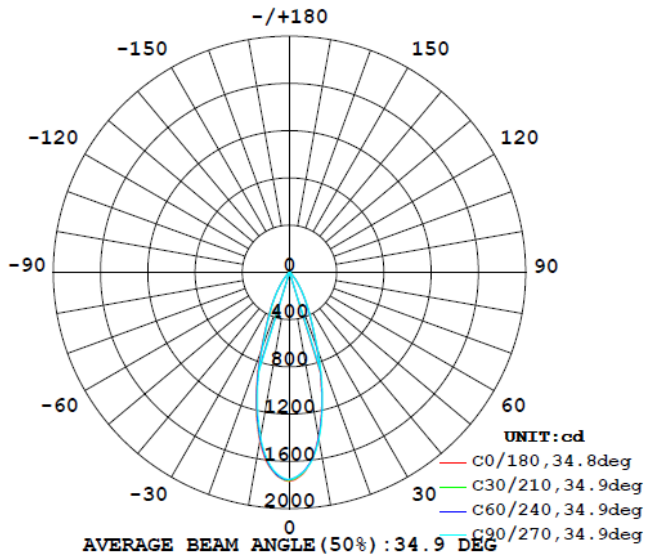

Diagrama Fotométrico