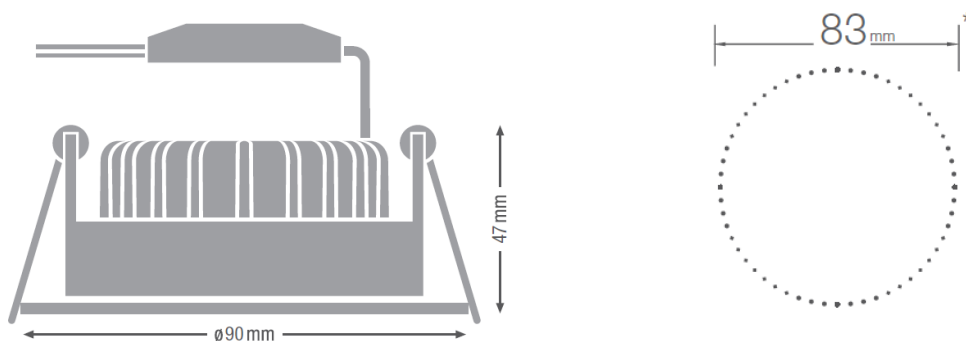

Pasillos

Características del Producto

Potencia Nominal	10W
Equivalencia	1 x Halógena 75W
Tensión Nominal	100 - 240 V~
Flujo Luminoso	800 lm
Eficiencia	80 lm/W
Temperatura de Color	3000 K / 6500 K
Índice de Reproducción de Color (IRC)	>80
Ángulo de Apertura	36°
Vida Útil	30 000 h
Atenuable	No
Índice de Protección	IP20
Garantía	3 años
Mínima y Máxima Temperatura de Operación	-20~...+50°C
Mínima y Máxima Temperatura de Almacenaje	-40~...+70°C
Factor de Potencia	>0.9

Dimensiones

Datos del Producto

Clave	Descripción	Pieza Caja	Peso (g)	EAN 10	Dimensiones EAN10 (mm)	Peso EAN 10 (g)	EAN 40	Dimensiones EAN40 (mm)	Peso EAN 40 (g)
82876	LEDVANCE SPOTLIGHT 10W- 3000K	20	210	4058075800168	105x100x85	254	4058075800175	550x220x200	5465
85271	LEDVANCE SPOTLIGHT 10W- 6500K	20	210	7501026909238	105x100x85	254	7501026909351	550x220x200	5465