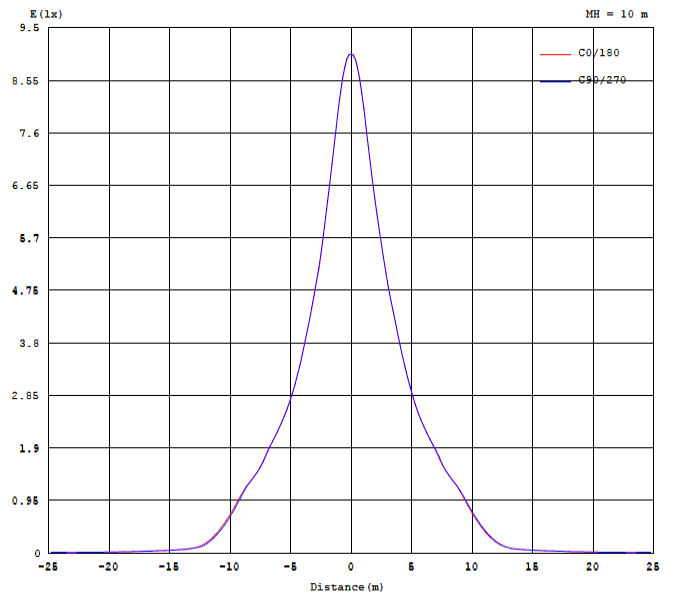

Ambiente
Residencial

Jardines

Entradas
principales

Áreas
Recreativas

Características del Producto

Potencia Nominal	5W / 9W
Tensión Nominal	100-240V
Flujo Luminoso	(5 W) 350 lm / (9 W) 720lm
Eficiencia	(5 W) 70 lm/W (9 W) 80 lm/W
Temperatura de Color	3 000 K / 5 000 K
Índice de Reproducción de Color (IRC)	>80
Ángulo de Apertura	(5W) 24° / (9W) 30°
Vida Útil	15 000 horas
Índice de Protección	IP67
Garantía	2 años
Mínima y Máxima Temperatura de Operación	-20~... +40°C
Mínima y Máxima Temperatura de Almacenaje	-40~... +70°C

Dimensiones

Datos del producto

Clave	Descripción	Pieza Caja	Peso (g)	EAN 10	Dimensiones EAN10 (mm)	Peso EAN 10 (g)	EAN 40	Dimensiones EAN40 (mm)	Peso EAN 40 (g)
86634	LEDVANCE SPIKE 5W/830	30	270	405807516 8831	175x85x85	310	405807516 8848	440x375x270	10 000
86635	LEDVANCE SPIKE 5W/850	30	270	405807516 8855	175x85x85	310	405807516 8862	440x375x270	10 000
86642	LEDVANCE SPIKE 9W/830	30	270	405807516 8879	175x85x85	310	405807516 8886	440x375x270	10 000
86643	LEDVANCE SPIKE 9W/850	30	270	405807516 8893	175x85x85	310	405807516 8909	440x375x270	10 000

Diagrama Fotométrico

Curva Iluminación-Distancia

5W

9W