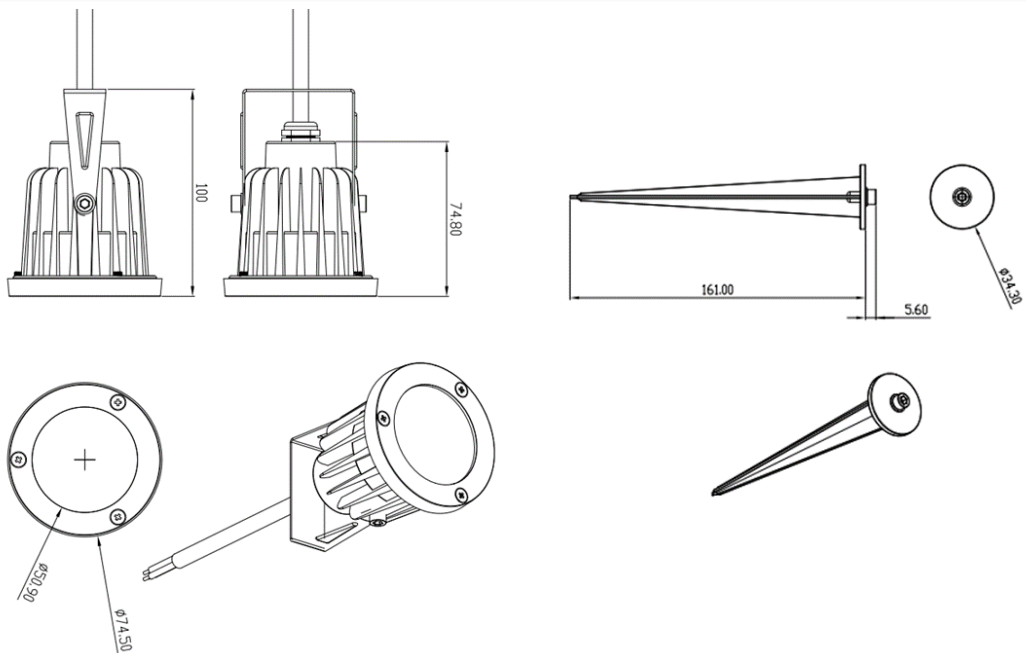

Ambiente
Residencial

Jardines

Entradas
principales

Áreas
Recreativas

Características del Producto

Potencia Nominal	5W / 9W
Tensión Nominal	100-240V
Flujo Luminoso	(5 W) 350 lm / (9 W) 720lm
Eficiencia	(5 W) 70 lm/W (9 W) 80 lm/W
Temperatura de Color	3 000 K / 5 000 K
Índice de Reproducción de Color (IRC)	>80
Ángulo de Apertura	(5W) 24° / (9W) 30°
Vida Útil	15 000 horas
Índice de Protección	IP67
Garantía	2 años
Mínima y Máxima Temperatura de Operación	-20~... +40°C
Mínima y Máxima Temperatura de Almacenaje	-40~... +70°C

Dimensiones

Datos del producto

Clave	Descripción	Pieza Caja	Peso (g)	EAN 10	Dimensiones EAN10 (mm)	Peso EAN 10 (g)	EAN 40	Dimensiones EAN40 (mm)	Peso EAN 40 (g)
86634	LEDVANCE SPIKE 5W/830	30	270	405807516 8831	175x85x85	310	405807516 8848	440x375x270	10 000
86635	LEDVANCE SPIKE 5W/850	30	270	405807516 8855	175x85x85	310	405807516 8862	440x375x270	10 000
86642	LEDVANCE SPIKE 9W/830	30	270	405807516 8879	175x85x85	310	405807516 8886	440x375x270	10 000
86643	LEDVANCE SPIKE 9W/850	30	270	405807516 8893	175x85x85	310	405807516 8909	440x375x270	10 000

Diagrama Fotométrico

Curva Iluminación-Distancia

5W

9W