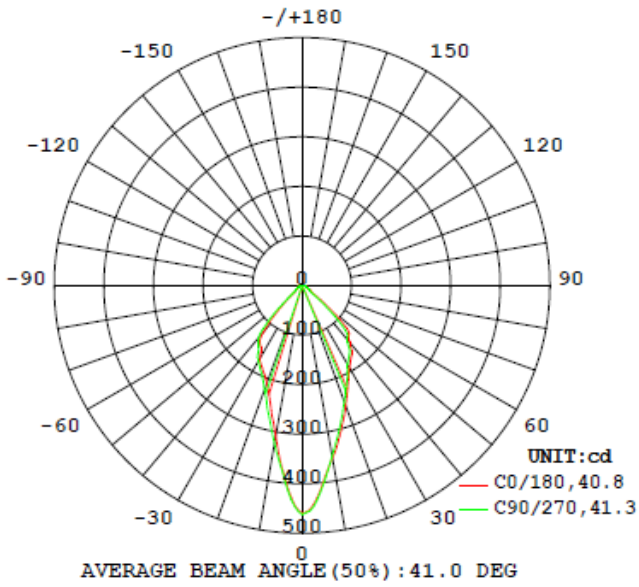

Ambiente
Residencial

Jardines

Entradas
principales

Áreas
Recreativas

Características del Producto

Potencia Nominal	5W / 9W
Tensión Nominal	100-240V
Flujo Luminoso	(5 W) 350 lm / (9 W) 720lm
Eficiencia	(5 W) 70 lm/W (9 W) 80 lm/W
Temperatura de Color	3 000 K / 5 000 K
Índice de Reproducción de Color (IRC)	>80
Ángulo de Apertura	(5W) 24° / (9W) 30°
Vida Útil	15 000 horas
Índice de Protección	IP67
Garantía	2 años
Mínima y Máxima Temperatura de Operación	-20~... +40°C
Mínima y Máxima Temperatura de Almacenaje	-40~... +70°C

Dimensiones

Datos del producto

Clave	Descripción	Pieza Caja	Peso (g)	EAN 10	Dimensiones EAN10 (mm)	Peso EAN 10 (g)	EAN 40	Dimensiones EAN40 (mm)	Peso EAN 40 (g)
86634	LEDVANCE SPIKE 5W/830	30	270	405807516 8831	175x85x85	310	405807516 8848	440x375x270	10 000
86635	LEDVANCE SPIKE 5W/850	30	270	405807516 8855	175x85x85	310	405807516 8862	440x375x270	10 000
86642	LEDVANCE SPIKE 9W/830	30	270	405807516 8879	175x85x85	310	405807516 8886	440x375x270	10 000
86643	LEDVANCE SPIKE 9W/850	30	270	405807516 8893	175x85x85	310	405807516 8909	440x375x270	10 000

Diagrama Fotométrico

Curva Iluminación-Distancia

5W

9W