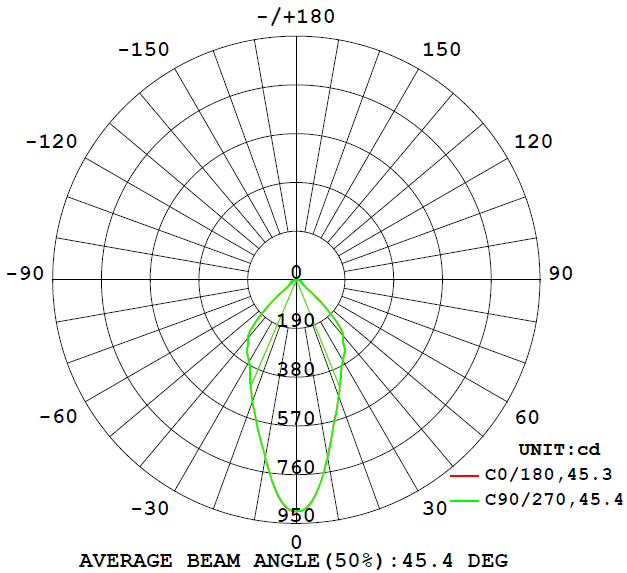

Ambiente
Residencial

Jardines

Entradas
principales

Áreas
Recreativas

Características del Producto

Potencia Nominal	5W / 9W
Tensión Nominal	100-240V
Flujo Luminoso	(5 W) 350 lm / (9 W) 720lm
Eficiencia	(5 W) 70 lm/W (9 W) 80 lm/W
Temperatura de Color	3 000 K / 5 000 K
Índice de Reproducción de Color (IRC)	>80
Ángulo de Apertura	(5W) 24° / (9W) 30°
Vida Útil	15 000 horas
Índice de Protección	IP67
Garantía	2 años
Mínima y Máxima Temperatura de Operación	-20~... +40°C
Mínima y Máxima Temperatura de Almacenaje	-40~... +70°C

Dimensiones

Datos del producto

Clave	Descripción	Pieza Caja	Peso (g)	EAN 10	Dimensiones EAN10 (mm)	Peso EAN 10 (g)	EAN 40	Dimensiones EAN40 (mm)	Peso EAN 40 (g)
86634	LEDVANCE SPIKE 5W/830	30	270	405807516 8831	175x85x85	310	405807516 8848	440x375x270	10 000
86635	LEDVANCE SPIKE 5W/850	30	270	405807516 8855	175x85x85	310	405807516 8862	440x375x270	10 000
86642	LEDVANCE SPIKE 9W/830	30	270	405807516 8879	175x85x85	310	405807516 8886	440x375x270	10 000
86643	LEDVANCE SPIKE 9W/850	30	270	405807516 8893	175x85x85	310	405807516 8909	440x375x270	10 000

Diagrama Fotométrico

Curva Iluminación-Distancia

5W

9W