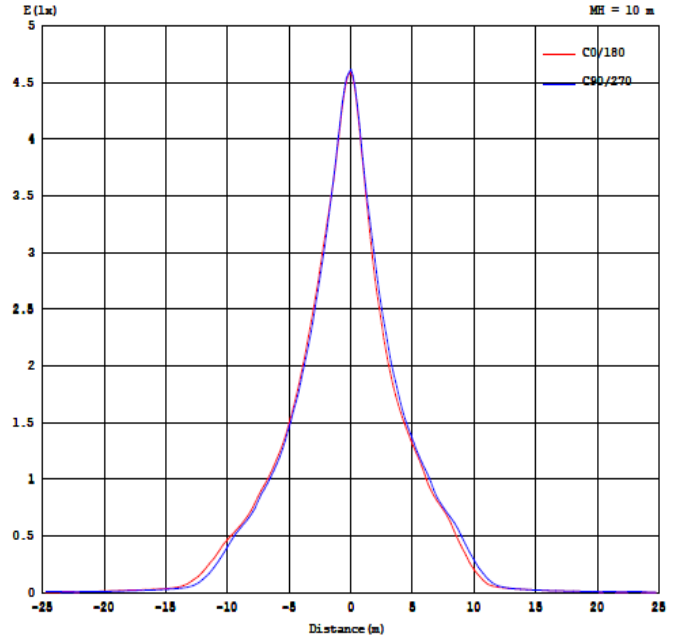

Ambiente
Residencial

Jardines

Entradas
principales

Áreas
Recreativas

Características del Producto

Potencia Nominal	5W / 9W
Tensión Nominal	100-240V
Flujo Luminoso	(5 W) 350 lm / (9 W) 720lm
Eficiencia	(5 W) 70 lm/W (9 W) 80 lm/W
Temperatura de Color	3 000 K / 5 000 K
Índice de Reproducción de Color (IRC)	>80
Ángulo de Apertura	(5W) 24° / (9W) 30°
Vida Útil	15 000 horas
Índice de Protección	IP67
Garantía	2 años
Mínima y Máxima Temperatura de Operación	-20~... +40°C
Mínima y Máxima Temperatura de Almacenaje	-40~... +70°C

Dimensiones

Datos del producto

Clave	Descripción	Pieza Caja	Peso (g)	EAN 10	Dimensiones EAN10 (mm)	Peso EAN 10 (g)	EAN 40	Dimensiones EAN40 (mm)	Peso EAN 40 (g)
86634	LEDVANCE SPIKE 5W/830	30	270	405807516 8831	175x85x85	310	405807516 8848	440x375x270	10 000
86635	LEDVANCE SPIKE 5W/850	30	270	405807516 8855	175x85x85	310	405807516 8862	440x375x270	10 000
86642	LEDVANCE SPIKE 9W/830	30	270	405807516 8879	175x85x85	310	405807516 8886	440x375x270	10 000
86643	LEDVANCE SPIKE 9W/850	30	270	405807516 8893	175x85x85	310	405807516 8909	440x375x270	10 000

Diagrama Fotométrico

Curva Iluminación-Distancia

5W

9W