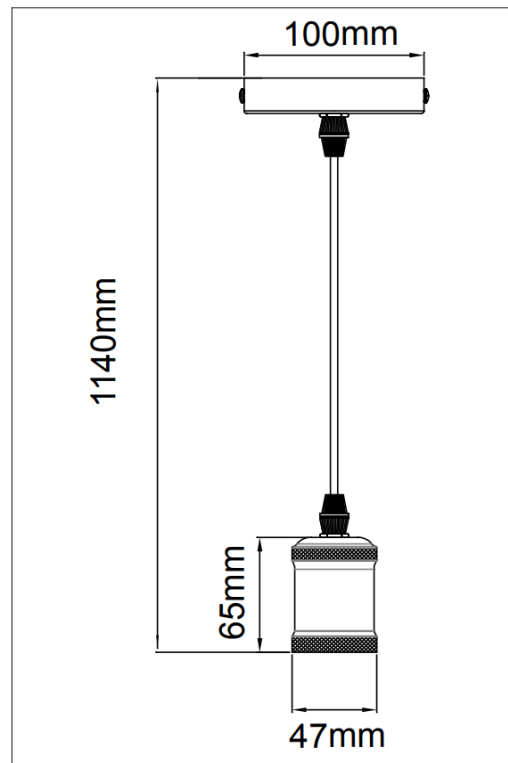

PENDULUM

Negro | Base E27 | Max. 40W
Bronce | Base E27 | Max. 40W

Luminaria para lámparas LED de uso interior para suspender

- Longitud ajustable
- Lámpara no incluida
- Base E27
- Fabricado en metal Negro y Bronce

APLICACIONES

- Ambientes Residenciales
- Restaurantes
- Cafeterías
- Bares
- Establecimientos

ESPECIFICACIONES TÉCNICAS

Tipo de Base	E27
Potencia Maxima	Max. 40W
Tensión Nominal	100-277 V~
Índice de Protección	IP20
Frecuencia	50/60 Hz
Temperatura de Operación	-20°C ~ 40°C
Temperatura de Almacenaje	-20°C ~ 80°C
Garantía	5 años
Material de la Luminaria	Metal

DISEÑO TÉCNICO (mm)

DATOS LOGÍSTICOS

Clave	Descripción	Pieza Caja	Peso (g)	EAN 10	Dimensiones EAN10 (mm)	Peso EAN 10 (g)	EAN 40	Dimensiones EAN40 (mm)	Peso EAN 40 (g)
83960	LEDVANCE PENDULUM BLACK	12	140	4058075718029	90x75x105	183	4058075718036	345x185x280	2200
83961	LEDVANCE PENDULUM BRONZE	12	140	4058075718043	90x75x105	183	4058075718050	345x185x280	2200