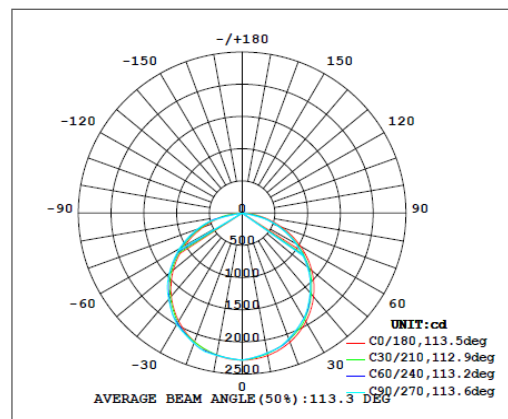

# PANEL PERFORMANCE 600X1200

54 W | 6 480lm | 4000K  
54 W | 6 480lm | 6500K

Luminaria LED de uso interior para empotrar.

- Luz homogénea sin sombras
- Cuerpo de Aluminio y PS
- Alta eficiencia
- Fácil instalación

## ESPECIFICACIONES TÉCNICAS

Potencia	54 W	
Equivalencia	3 x fluor 28W T5 3 x fluor 32W T8	
Flujo Luminoso	6 480 lm	
Temperatura de Color	4 000 K	6 500 K
Eficacia	120 lm/W	
Tensión Nominal	100-277 V~	
Factor de Potencia	>0.90	
Índice de Protección	IP20	
Protección contra Impactos Mecánicos	IK02	
Ángulo de Apertura	110°	
Atenuable	No	
Índice de Reproducción de Color (IRC)	>80	
Vida Útil	50 000 h (L70B50@25°C)	
Distorsión de Armónicas (THD)	<20%	
Índice de Deslumbramiento (UGR)	<22	
Frecuencia	50/60 Hz	
Temperatura de Operación	-10°C ~ 45°C	
Temperatura de Almacenaje	-20°C ~ 70°C	
Garantía	5 años	
Material de la Luminaria	Aluminio	
Material del Difusor	Poliestireno	

## DISEÑO TÉCNICO (mm)

## DIAGRAMA FOTOMÉTRICO