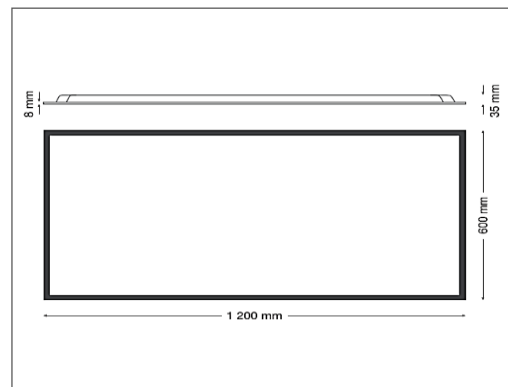

# PANEL PERFORMANCE 600X1200

54 W | 6 480lm | 4000K  
54 W | 6 480lm | 6500K

Luminaria LED de uso interior para empotrar.

- Luz homogénea sin sombras
- Cuerpo de Aluminio y PS
- Alta eficiencia
- Fácil instalación

## ESPECIFICACIONES TÉCNICAS

Potencia	54 W	
Equivalencia	3 x fluor 28W T5 3 x fluor 32W T8	
Flujo Luminoso	6 480 lm	
Temperatura de Color	4 000 K	6 500 K
Eficacia	120 lm/W	
Tensión Nominal	100-277 V~	
Factor de Potencia	>0.90	
Índice de Protección	IP20	
Protección contra Impactos Mecánicos	IK02	
Ángulo de Apertura	110°	
Atenuable	No	
Índice de Reproducción de Color (IRC)	>80	
Vida Útil	50 000 h (L70B50@25°C)	
Distorsión de Armónicas (THD)	<20%	
Índice de Deslumbramiento (UGR)	<22	
Frecuencia	50/60 Hz	
Temperatura de Operación	-10°C ~ 45°C	
Temperatura de Almacenaje	-20°C ~ 70°C	
Garantía	5 años	
Material de la Luminaria	Aluminio	
Material del Difusor	Poliestireno	

## DISEÑO TÉCNICO (mm)

## DATOS LOGÍSTICOS

Clave	Descripción	Pieza Caja	Peso (g)	EAN 10	Dimensiones EAN10 (mm)	Peso EAN 10 (g)	EAN 40	Dimensiones EAN40 (mm)	Peso EAN 40 (g)
86846	LEDVANCE PANEL PFM 54W 600X1200 4000K	5	4120	405807563 1656	620*40*1270	5136	405807563 1663	1285*225*635	27291
86847	LEDVANCE PANEL PFM 54W 600X1200 6500K	5	4120	405807563 1694	620*40*1270	5136	405807563 1700	1285*225*635	27291