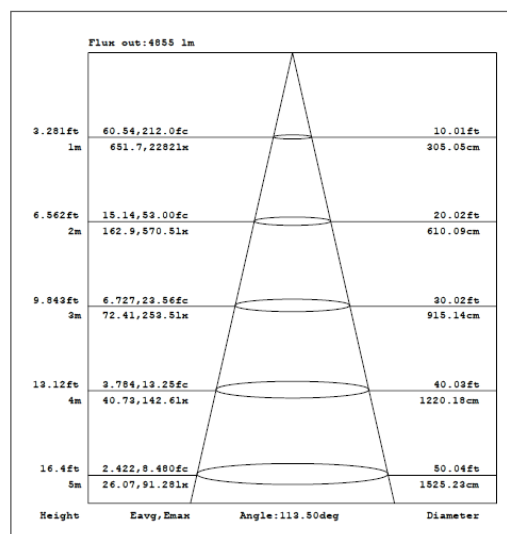

DIAGRAMA ILUMINACIÓN - DISTANCIA