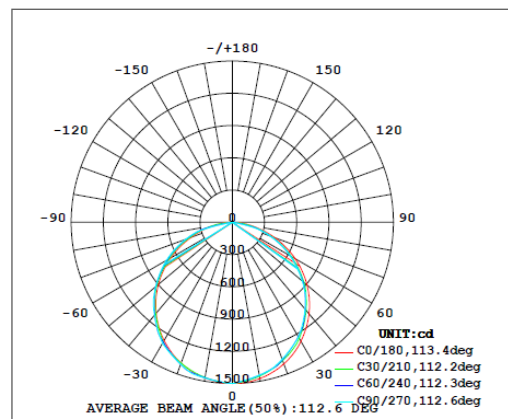

APLICACIONES

- Oficinas
- Pasillos
- Hospitales
- Establecimientos

≈30%↓
AHORRO DE
ENERGÍA

50 000 hrs
VIDA ÚTIL

5
AÑOS DE
GARANTÍA

NOM

ESPECIFICACIONES TÉCNICAS

Potencia	36 W		
Equivalencia	3 x fluor 14W T5 2 x fluor 32W T8		
Flujo Luminoso	4 000 lm	4 320 lm	4 320 lm
Temperatura de Color	3 000 K	4 000 K	6 500 K
Eficacia	111 lm/W	120 lm/W	120 lm/W
Tensión Nominal	100-277 V~		
Factor de Potencia	>0.90		
Índice de Protección	IP20		
Protección contra Impactos Mecánicos	IK02		
Ángulo de Apertura	110°		
Atenuable	No		
Índice de Reproducción de Color (IRC)	>80		
Vida Útil	50 000 h (L70B50@25°C)		
Distorsión de Armónicas (THD)	<20%		
Índice de Deslumbramiento (UGR)	<22		
Frecuencia	50/60 Hz		
Temperatura de Operación	-10°C ~ 45°C		
Temperatura de Almacenaje	-20°C ~ 70°C		
Garantía	5 años		
Material de la Luminaria	Aluminio		
Material del Difusor	Poliestireno		

DISEÑO TÉCNICO (mm)

DIAGRAMA FOTOMÉTRICO

DIAGRAMA ILUMINACIÓN - DISTANCIA

DATOS LOGÍSTICOS

Clave	Descripción	Pieza Caja	Peso (g)	EAN 10	Dimensiones EAN10 (mm)	Peso EAN 10 (g)	EAN 40	Dimensiones EAN40 (mm)	Peso EAN 40 (g)
86843	LEDVANCE PANEL PFM 36W 300X1200 3000K	5	2118	405807563 1571	320*40*1270	2677	405807563 1588	1285*225*335	14434
86844	LEDVANCE PANEL PFM 36W 300X1200 4000K	5	2118	405807563 1595	320*40*1270	2677	405807563 1601	1285*225*335	14434
86845	LEDVANCE PANEL PFM 36W 300X1200 6500K	5	2118	405807563 1632	320*40*1270	2677	405807563 1649	1285*225*335	14434