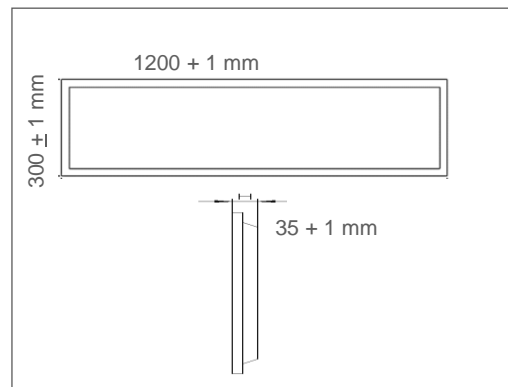

APLICACIONES

- Oficinas
- Pasillos
- Hospitales
- Establecimientos

≈30%↓
AHORRO DE
ENERGÍA

50 000 hrs
VIDA ÚTIL

5
AÑOS DE
GARANTÍA

NOM

ESPECIFICACIONES TÉCNICAS

Potencia	36 W		
Equivalencia	3 x fluor 14W T5 2 x fluor 32W T8		
Flujo Luminoso	4 000 lm	4 320 lm	4 320 lm
Temperatura de Color	3 000 K	4 000 K	6 500 K
Eficacia	111 lm/W	120 lm/W	120 lm/W
Tensión Nominal	100-277 V~		
Factor de Potencia	>0.90		
Índice de Protección	IP20		
Protección contra Impactos Mecánicos	IK02		
Ángulo de Apertura	110°		
Atenuable	No		
Índice de Reproducción de Color (IRC)	>80		
Vida Útil	50 000 h (L70B50@25°C)		
Distorsión de Armónicas (THD)	<20%		
Índice de Deslumbramiento (UGR)	<22		
Frecuencia	50/60 Hz		
Temperatura de Operación	-10°C ~ 45°C		
Temperatura de Almacenaje	-20°C ~ 70°C		
Garantía	5 años		
Material de la Luminaria	Aluminio		
Material del Difusor	Poliestireno		

DISEÑO TÉCNICO (mm)

DIAGRAMA FOTOMÉTRICO

DIAGRAMA ILUMINACIÓN - DISTANCIA

DATOS LOGÍSTICOS

Clave	Descripción	Pieza Caja	Peso (g)	EAN 10	Dimensiones EAN10 (mm)	Peso EAN 10 (g)	EAN 40	Dimensiones EAN40 (mm)	Peso EAN 40 (g)
86843	LEDVANCE PANEL PFM 36W 300X1200 3000K	5	2118	405807563 1571	320*40*1270	2677	405807563 1588	1285*225*335	14434
86844	LEDVANCE PANEL PFM 36W 300X1200 4000K	5	2118	405807563 1595	320*40*1270	2677	405807563 1601	1285*225*335	14434
86845	LEDVANCE PANEL PFM 36W 300X1200 6500K	5	2118	405807563 1632	320*40*1270	2677	405807563 1649	1285*225*335	14434