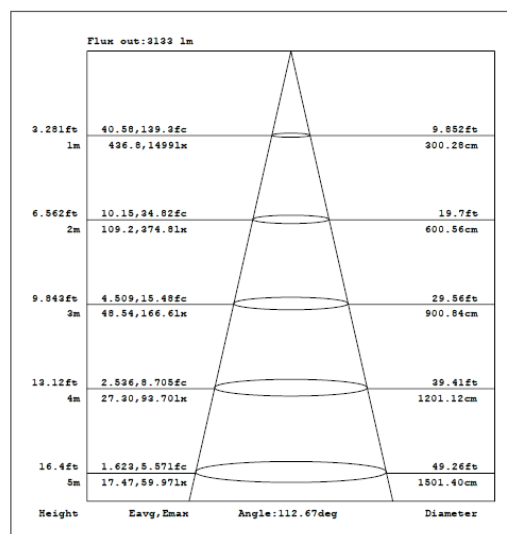

APLICACIONES

- Oficinas
- Pasillos
- Hospitales
- Establecimientos

≈30%↓
AHORRO DE
ENERGÍA

50 000 hrs
VIDA ÚTIL

5
AÑOS DE
GARANTÍA

NOM

ESPECIFICACIONES TÉCNICAS

Potencia	36 W		
Equivalencia	3 x fluor 14W T5 2 x fluor 32W T8		
Flujo Luminoso	4 000 lm	4 320 lm	4 320 lm
Temperatura de Color	3 000 K	4 000 K	6 500 K
Eficacia	111 lm/W	120 lm/W	120 lm/W
Tensión Nominal	100-277 V~		
Factor de Potencia	>0.90		
Índice de Protección	IP20		
Protección contra Impactos Mecánicos	IK02		
Ángulo de Apertura	110°		
Atenuable	No		
Índice de Reproducción de Color (IRC)	>80		
Vida Útil	50 000 h (L70B50@25°C)		
Distorsión de Armónicas (THD)	<20%		
Índice de Deslumbramiento (UGR)	<22		
Frecuencia	50/60 Hz		
Temperatura de Operación	-10°C ~ 45°C		
Temperatura de Almacenaje	-20°C ~ 70°C		
Garantía	5 años		
Material de la Luminaria	Aluminio		
Material del Difusor	Poliestireno		

DISEÑO TÉCNICO (mm)

DIAGRAMA FOTOMÉTRICO

DIAGRAMA ILUMINACIÓN - DISTANCIA

DATOS LOGÍSTICOS

Clave	Descripción	Pieza Caja	Peso (g)	EAN 10	Dimensiones EAN10 (mm)	Peso EAN 10 (g)	EAN 40	Dimensiones EAN40 (mm)	Peso EAN 40 (g)
86843	LEDVANCE PANEL PFM 36W 300X1200 3000K	5	2118	405807563 1571	320*40*1270	2677	405807563 1588	1285*225*335	14434
86844	LEDVANCE PANEL PFM 36W 300X1200 4000K	5	2118	405807563 1595	320*40*1270	2677	405807563 1601	1285*225*335	14434
86845	LEDVANCE PANEL PFM 36W 300X1200 6500K	5	2118	405807563 1632	320*40*1270	2677	405807563 1649	1285*225*335	14434