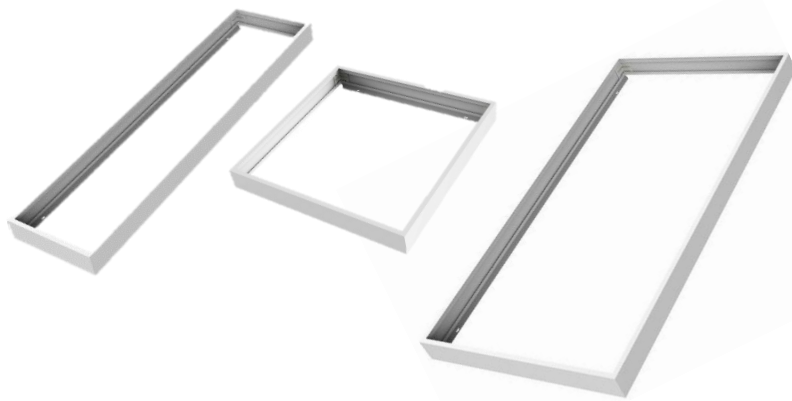

LEDVANCE® PANEL PERFORMANCE ACCESORIOS

Marco para sobrepone

- ✓ Marco de aluminio blanco mate
- ✓ Compatible con paneles de las siguientes medidas: 603x603mm / 620x620mm / 300x1200mm / 603x1212mm
- ✓ Garantía de 1 año

Kit de suspensión

- ✓ Kit de acero inoxidable
- ✓ Compatible con paneles de las siguientes medidas: 603x603mm / 620x620mm / 300x1200mm / 603x1212mm
- ✓ 1 metro de largo
- ✓ Garantía de 1 año

Clips de montaje

- ✓ Kit de aluminio
- ✓ Compatible con paneles de las siguientes medidas: 603x603mm / 620x620mm / 300x1200mm / 603x1212mm
- ✓ Garantía de 1 año

Clave	Descripción	Pieza Caja	EAN 40	Dimensiones EAN40 (mm)	Peso EAN 40 (g)
86913	LEDVANCE MARCO PARA SOBREPONER 600X600	20	4058075786097	640x340x210	16000
86914	LEDVANCE MARCO PARA SOBREPONER 300X1200	20	4058075786158	1236x340x210	22000
86915	LEDVANCE MARCO PARA SOBREPONER 600X1200	20	4058075786189	125x340x210	25000
86916	LEDVANCE KIT DE SUSPENSIÓN	100	4058075786202	430x150x375	9500
86917	LEDVANCE CLIPS DE MONTAJE (4 pcs)	100	4058075786226	530x240x410	9500