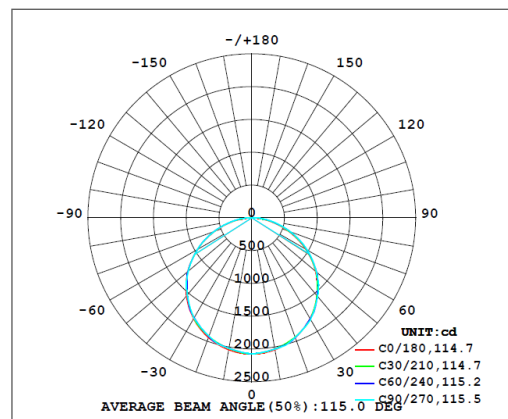

APLICACIONES

- Oficinas
- Pasillos
- Hospitales
- Establecimientos

ESPECIFICACIONES TÉCNICAS

Potencia	54 W
Equivalencia	3 x fluor 28W T5 3 x fluor 32W T8
Flujo Luminoso	6 480 lm
Temperatura de Color	3 000 K / 4 000 K / 6 500 K
Eficacia	120 lm/W
Tensión Nominal	100-277 V~
Factor de Potencia	>0.90
Índice de Protección	IP20
Protección contra Impactos Mecánicos	IK02
Ángulo de Apertura	114°
Atenuable	No
Índice de Reproducción de Color (IRC)	>80
Vida Útil	50 000 h (L80B50@25°C)
Distorsión de Armónicas (THD)	<20%
Frecuencia	50/60 Hz
Temperatura de Operación	-10°C ~ 45°C
Temperatura de Almacenaje	-20°C ~ 70°C
Garantía	5 años
Material de la Luminaria	Aluminio
Material del Difusor	Poliestireno

DISEÑO TÉCNICO (mm)

DIAGRAMA FOTOMÉTRICO

DIAGRAMA ILUMINACIÓN - DISTANCIA

**KIT DE SEGURIDAD
INCLUIDO**

DATOS LOGÍSTICOS

Clave	Descripción	Pieza Caja	Peso (g)	EAN 10	Dimensiones EAN10 (mm)	Peso EAN 10 (g)	EAN 40	Dimensiones EAN40 (mm)	Peso EAN 40 (g)
89380	LEDVANCE PANEL PFM 54W 600x1200 3000K	5	1 553	405807576 5757	635x1250x45	1833	405807576 5764	665x1270x665	10065
89381	LEDVANCE PANEL PFM 54W 600x1200 4000K	5	1 553	405807576 5771	635x1250x45	1833	405807576 5788	665x1270x665	10065
89382	LEDVANCE PANEL PFM 54W 600x1200 6500K	5	1 553	405807576 5795	635x1250x45	1833	405807576 5801	665x1270x665	10065