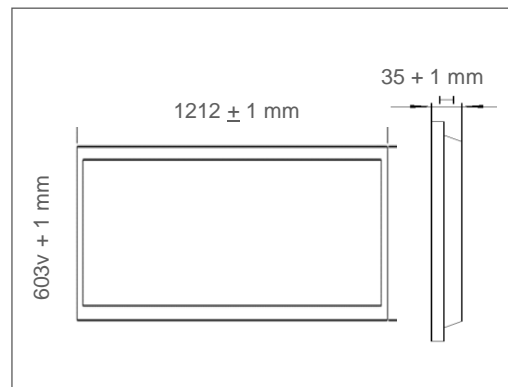

PANEL PERFORMANCE 600X1200

54W | 6480lm | 3000K
54W | 6480lm | 4000K
54W | 6480lm | 6500K

Luminaria LED de uso interior para empotrar.

- Luz homogénea sin sombras
- Cuerpo de Aluminio y PS
- Alta eficiencia
- Fácil instalación

APLICACIONES

- Oficinas
- Pasillos
- Hospitales
- Establecimientos

ESPECIFICACIONES TÉCNICAS

Potencia	54 W
Equivalencia	3 x fluor 28W T5 3 x fluor 32W T8
Flujo Luminoso	6 480 lm
Temperatura de Color	3 000 K / 4 000 K / 6 500 K
Eficacia	120 lm/W
Tensión Nominal	100-277 V~
Factor de Potencia	>0.90
Índice de Protección	IP20
Protección contra Impactos Mecánicos	IK02
Ángulo de Apertura	114°
Atenuable	No
Índice de Reproducción de Color (IRC)	>80
Vida Útil	50 000 h (L80B50@25°C)
Distorsión de Armónicas (THD)	<20%
Frecuencia	50/60 Hz
Temperatura de Operación	-10°C ~ 45°C
Temperatura de Almacenaje	-20°C ~ 70°C
Garantía	5 años
Material de la Luminaria	Aluminio
Material del Difusor	Poliestireno

DISEÑO TÉCNICO (mm)

DIAGRAMA FOTOMÉTRICO

DIAGRAMA ILUMINACIÓN - DISTANCIA

**KIT DE SEGURIDAD
INCLUIDO**

DATOS LOGÍSTICOS

Clave	Descripción	Pieza Caja	Peso (g)	EAN 10	Dimensiones EAN10 (mm)	Peso EAN 10 (g)	EAN 40	Dimensiones EAN40 (mm)	Peso EAN 40 (g)
89380	LEDVANCE PANEL PFM 54W 600x1200 3000K	5	1 553	405807576 5757	635x1250x45	1833	405807576 5764	665x1270x665	10065
89381	LEDVANCE PANEL PFM 54W 600x1200 4000K	5	1 553	405807576 5771	635x1250x45	1833	405807576 5788	665x1270x665	10065
89382	LEDVANCE PANEL PFM 54W 600x1200 6500K	5	1 553	405807576 5795	635x1250x45	1833	405807576 5801	665x1270x665	10065