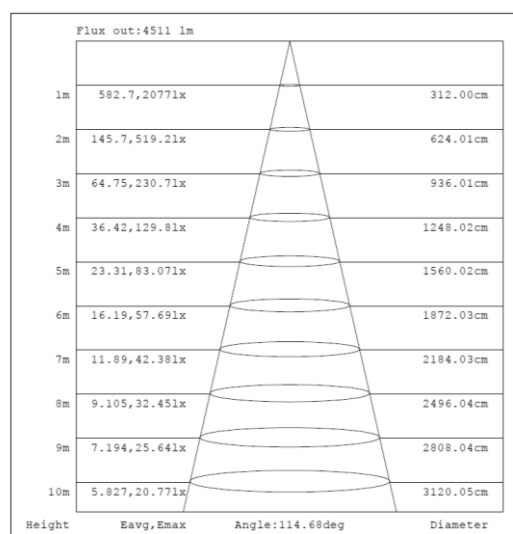

APLICACIONES

- Oficinas
- Pasillos
- Hospitales
- Establecimientos

ESPECIFICACIONES TÉCNICAS

Potencia	54 W
Equivalencia	3 x fluor 28W T5 3 x fluor 32W T8
Flujo Luminoso	6 480 lm
Temperatura de Color	3 000 K / 4 000 K / 6 500 K
Eficacia	120 lm/W
Tensión Nominal	100-277 V~
Factor de Potencia	>0.90
Índice de Protección	IP20
Protección contra Impactos Mecánicos	IK02
Ángulo de Apertura	114°
Atenuable	No
Índice de Reproducción de Color (IRC)	>80
Vida Útil	50 000 h (L80B50@25°C)
Distorsión de Armónicas (THD)	<20%
Frecuencia	50/60 Hz
Temperatura de Operación	-10°C ~ 45°C
Temperatura de Almacenaje	-20°C ~ 70°C
Garantía	5 años
Material de la Luminaria	Aluminio
Material del Difusor	Poliestireno

DISEÑO TÉCNICO (mm)

DIAGRAMA FOTOMÉTRICO

DIAGRAMA ILUMINACIÓN - DISTANCIA

**KIT DE SEGURIDAD
INCLUIDO**

DATOS LOGÍSTICOS

Clave	Descripción	Pieza Caja	Peso (g)	EAN 10	Dimensiones EAN10 (mm)	Peso EAN 10 (g)	EAN 40	Dimensiones EAN40 (mm)	Peso EAN 40 (g)
89380	LEDVANCE PANEL PFM 54W 600x1200 3000K	5	1 553	405807576 5757	635x1250x45	1833	405807576 5764	665x1270x665	10065
89381	LEDVANCE PANEL PFM 54W 600x1200 4000K	5	1 553	405807576 5771	635x1250x45	1833	405807576 5788	665x1270x665	10065
89382	LEDVANCE PANEL PFM 54W 600x1200 6500K	5	1 553	405807576 5795	635x1250x45	1833	405807576 5801	665x1270x665	10065