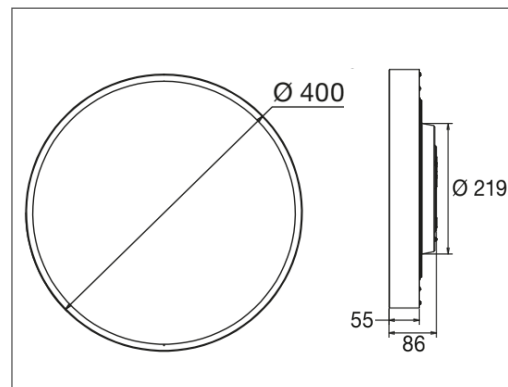

## ESPECIFICACIONES TÉCNICAS

Potencia	40 W
Temperatura de Color	3 000K / 4 000K
Flujo Luminoso (3 000 K)	3 500 lm
Flujo Luminoso (4 000 K)	4 300 lm
Eficacia	90-110 lm/W
Tensión Nominal	100-240 V~
Factor de Potencia	>0.9
Índice de Protección	IP40
Protección contra Impactos Mecánicos	IK05
Ángulo de Apertura	120°
Atenuable	No
Índice de Reproducción de Color (IRC)	>80
Vida Útil	50 000 h (L70 B50@25°C)
Distorsión de Armónicas (THD)	<20%
Frecuencia	50/60 Hz
Temperatura de Operación	-20°C ~ 45°C
Temperatura de Almacenaje	-20°C ~ 65°C
Garantía	5 años
Protector contra Sobretensiones	2 kV (L,N-PE)
Clase de Aislamiento	Clase I
Material de la Luminaria	Aluminio
Material del Difusor	Policarbonato

## DISEÑO TÉCNICO (mm)

## DATOS LOGÍSTICOS

Clave	Descripción	Pieza Caja	EAN 10	Dimensiones EAN 10 (mm)	Peso EAN 10 (g)	EAN 40	Dimensiones EAN 40 (mm)	Peso EAN 40 (g)
88830	LEDVANCE MULTIROUND 40W 830	6	4058075648531	448x452x102	3800	4058075648548	645x475x465	25000
88831	LEDVANCE MULTIROUND 40W 840	6	4058075678392	448x452x102	3800	4058075678408	645x475x465	25000
88832	LEDVANCE STEEL WIRE SUSPENSION	4	4058075648555	210x70x210	900	4058075648562	305x230x230	6400