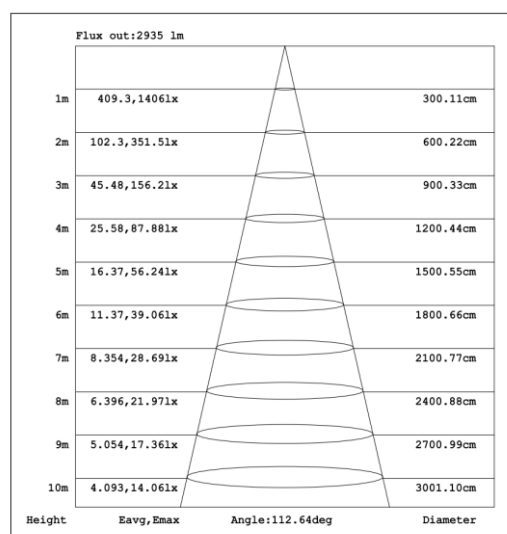

DIAGRAMA ILUMINACIÓN - DISTANCIA