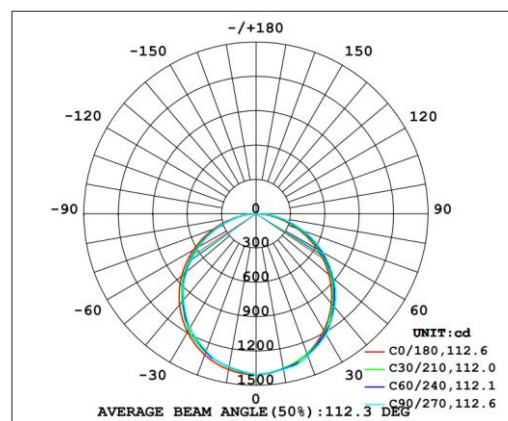

# MULTI ROUND

40 W | 3 500 lm | 3 000K

40 W | 4 300 lm | 4 000K

## ESPECIFICACIONES TÉCNICAS

Potencia	40 W
Temperatura de Color	3 000K / 4 000K
Flujo Luminoso (3 000 K)	3 500 lm
Flujo Luminoso (4 000 K)	4 300 lm
Eficacia	90-110 lm/W
Tensión Nominal	100-240 V~
Factor de Potencia	>0.9
Índice de Protección	IP40
Protección contra Impactos Mecánicos	IK05
Ángulo de Apertura	120°
Atenuable	No
Índice de Reproducción de Color (IRC)	>80
Vida Útil	50 000 h (L70 B50@25°C)
Distorsión de Armónicas (THD)	<20%
Frecuencia	50/60 Hz
Temperatura de Operación	-20°C ~ 45°C
Temperatura de Almacenaje	-20°C ~ 65°C
Garantía	5 años
Protector contra Sobretensiones	2 kV (L,N-PE)
Clase de Aislamiento	Clase I
Material de la Luminaria	Aluminio
Material del Difusor	Policarbonato

## DISEÑO TÉCNICO (mm)

## DIAGRAMA FOTOMÉTRICO