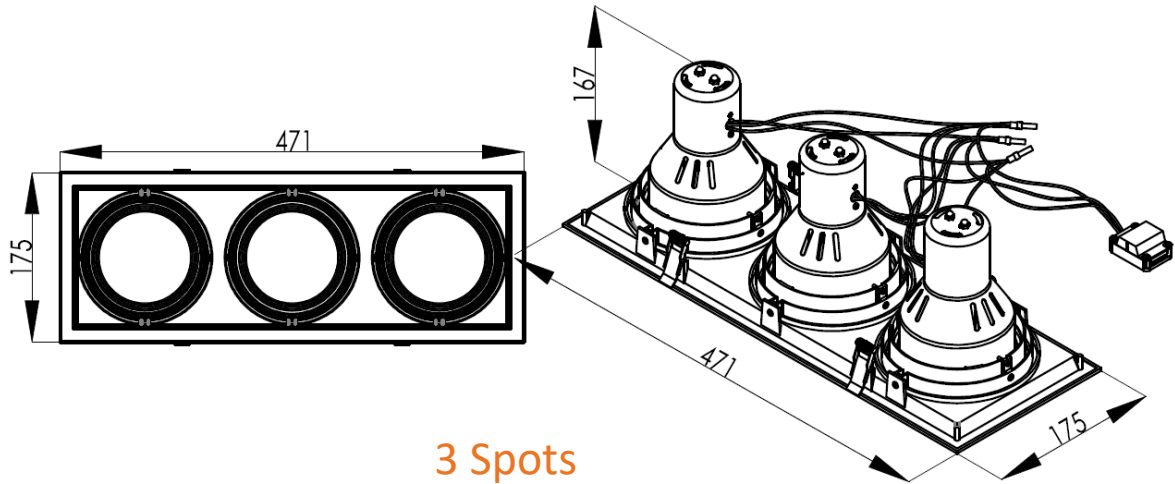

Aplicaciones

Establecimientos

Oficinas

Pasillos

Mobiliario

Características del Producto

Tipo de Material	Aluminio
Potencia Max.	37W
Rango de Tensión	100 – 277 V~
Corriente	900-180 mA
Índice de Protección	IP20
Garantía	3 años
Mínima y Máxima Temperatura de Operación	-20° ~ +40°
Mínima y Máxima Temperatura de Almacenaje	-20° ~ +85°

Dimensiones

1 Spot

2 Spots

Dimensiones

Datos del Producto

Clave	Descripción	Pieza Caja	Peso (g)	EAN 10	Dimensiones EAN10 (cm)	Peso EAN 10 (g)	EAN 40	Dimensiones EAN40 (cm)	Peso EAN 40 (g)
86788	LEDVANCE MULTISPOT 1 LAMP PAR 30 BL	8	460	405807522 9990	190x180x155	630	405807523 0002	400x380x335	5,650
86771	LEDVANCE MULTISPOT 1 LAMP PAR 30 WT	8	460	405807522 9877	190x180x155	630	405807522 9884	400x380x335	5,650
86766	LEDVANCE MULTISPOT 2 LAMPS PAR 30 BL	6	820	405807523 0019	330x190x155	1,070	405807523 0026	400x350x490	7,150
86772	LEDVANCE MULTISPOT 2 LAMPS PAR 30 WT	6	820	405807522 9891	330x190x155	1,070	405807522 9907	400x350x490	7,150
86767	LEDVANCE MULTISPOT 3 LAMPS PAR 30 BL	6	1,240	405807523 0033	480x190x155	1,570	405807523 0040	500x400x490	10,300
86773	LEDVANCE MULTISPOT 3 LAMPS PAR 30 WT	6	1,240	405807522 9914	480x190x155	1,570	405807522 9921	500x400x490	10,300