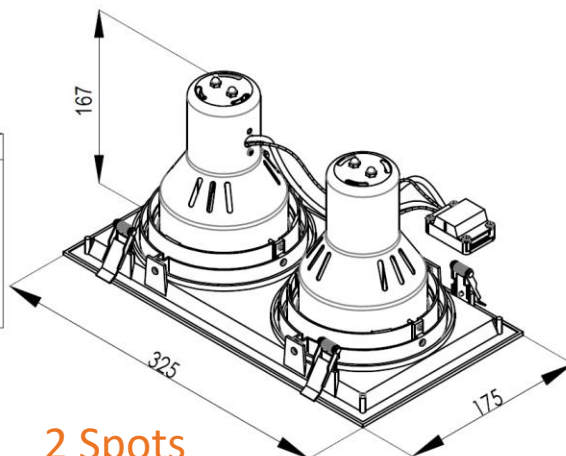

Aplicaciones

Establecimientos

Oficinas

Pasillos

Mobiliario

Características del Producto

Tipo de Material	Aluminio
Potencia Max.	37W
Rango de Tensión	100 – 277 V~
Corriente	900-180 mA
Índice de Protección	IP20
Garantía	3 años
Mínima y Máxima Temperatura de Operación	-20° ~ +40°
Mínima y Máxima Temperatura de Almacenaje	-20° ~ +85°

Dimensiones

1 Spot

2 Spots

Dimensiones

Datos del Producto

Clave	Descripción	Pieza Caja	Peso (g)	EAN 10	Dimensiones EAN10 (cm)	Peso EAN 10 (g)	EAN 40	Dimensiones EAN40 (cm)	Peso EAN 40 (g)
86788	LEDVANCE MULTISPOT 1 LAMP PAR 30 BL	8	460	405807522 9990	190x180x155	630	405807523 0002	400x380x335	5,650
86771	LEDVANCE MULTISPOT 1 LAMP PAR 30 WT	8	460	405807522 9877	190x180x155	630	405807522 9884	400x380x335	5,650
86766	LEDVANCE MULTISPOT 2 LAMPS PAR 30 BL	6	820	405807523 0019	330x190x155	1,070	405807523 0026	400x350x490	7,150
86772	LEDVANCE MULTISPOT 2 LAMPS PAR 30 WT	6	820	405807522 9891	330x190x155	1,070	405807522 9907	400x350x490	7,150
86767	LEDVANCE MULTISPOT 3 LAMPS PAR 30 BL	6	1,240	405807523 0033	480x190x155	1,570	405807523 0040	500x400x490	10,300
86773	LEDVANCE MULTISPOT 3 LAMPS PAR 30 WT	6	1,240	405807522 9914	480x190x155	1,570	405807522 9921	500x400x490	10,300