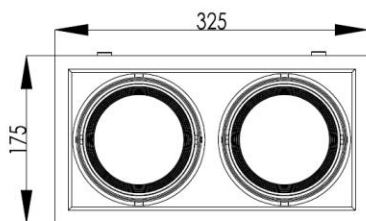

Aplicaciones

Establecimientos

Oficinas

Pasillos

Mobiliario

Características del Producto

Tipo de Material	Aluminio
Potencia Max.	37W
Rango de Tensión	100 – 277 V~
Corriente	900-180 mA
Índice de Protección	IP20
Garantía	3 años
Mínima y Máxima Temperatura de Operación	-20° ~ +40°
Mínima y Máxima Temperatura de Almacenaje	-20° ~ +85°

Dimensiones

1 Spot

2 Spots

Dimensiones

Datos del Producto

Clave	Descripción	Pieza Caja	Peso (g)	EAN 10	Dimensiones EAN10 (cm)	Peso EAN 10 (g)	EAN 40	Dimensiones EAN40 (cm)	Peso EAN 40 (g)
86788	LEDVANCE MULTISPOT 1 LAMP PAR 30 BL	8	460	405807522 9990	190x180x155	630	405807523 0002	400x380x335	5,650
86771	LEDVANCE MULTISPOT 1 LAMP PAR 30 WT	8	460	405807522 9877	190x180x155	630	405807522 9884	400x380x335	5,650
86766	LEDVANCE MULTISPOT 2 LAMPS PAR 30 BL	6	820	405807523 0019	330x190x155	1,070	405807523 0026	400x350x490	7,150
86772	LEDVANCE MULTISPOT 2 LAMPS PAR 30 WT	6	820	405807522 9891	330x190x155	1,070	405807522 9907	400x350x490	7,150
86767	LEDVANCE MULTISPOT 3 LAMPS PAR 30 BL	6	1,240	405807523 0033	480x190x155	1,570	405807523 0040	500x400x490	10,300
86773	LEDVANCE MULTISPOT 3 LAMPS PAR 30 WT	6	1,240	405807522 9914	480x190x155	1,570	405807522 9921	500x400x490	10,300