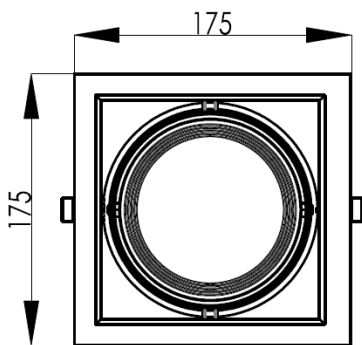

Aplicaciones

Establecimientos

Oficinas

Pasillos

Mobiliario

Características del Producto

Tipo de Material	Aluminio
Potencia Max.	37W
Rango de Tensión	100 – 277 V~
Corriente	900-180 mA
Índice de Protección	IP20
Garantía	3 años
Mínima y Máxima Temperatura de Operación	-20° ~ +40°
Mínima y Máxima Temperatura de Almacenaje	-20° ~ +85°

Dimensiones

1 Spot

2 Spots

Dimensiones

Datos del Producto

Clave	Descripción	Pieza Caja	Peso (g)	EAN 10	Dimensiones EAN10 (cm)	Peso EAN 10 (g)	EAN 40	Dimensiones EAN40 (cm)	Peso EAN 40 (g)
86788	LEDVANCE MULTISPOT 1 LAMP PAR 30 BL	8	460	405807522 9990	190x180x155	630	405807523 0002	400x380x335	5,650
86771	LEDVANCE MULTISPOT 1 LAMP PAR 30 WT	8	460	405807522 9877	190x180x155	630	405807522 9884	400x380x335	5,650
86766	LEDVANCE MULTISPOT 2 LAMPS PAR 30 BL	6	820	405807523 0019	330x190x155	1,070	405807523 0026	400x350x490	7,150
86772	LEDVANCE MULTISPOT 2 LAMPS PAR 30 WT	6	820	405807522 9891	330x190x155	1,070	405807522 9907	400x350x490	7,150
86767	LEDVANCE MULTISPOT 3 LAMPS PAR 30 BL	6	1,240	405807523 0033	480x190x155	1,570	405807523 0040	500x400x490	10,300
86773	LEDVANCE MULTISPOT 3 LAMPS PAR 30 WT	6	1,240	405807522 9914	480x190x155	1,570	405807522 9921	500x400x490	10,300