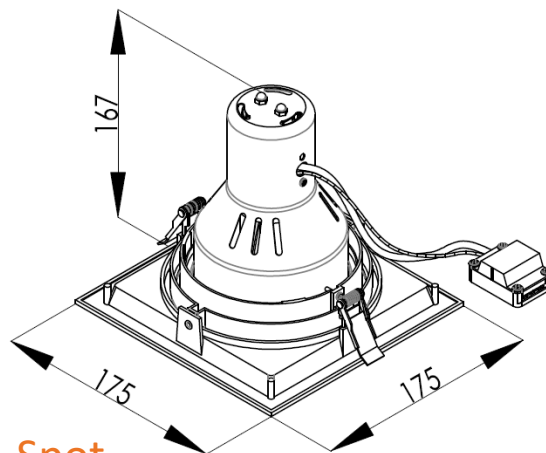

Aplicaciones

Establecimientos

Oficinas

Pasillos

Mobiliario

Características del Producto

Tipo de Material	Aluminio
Potencia Max.	37W
Rango de Tensión	100 – 277 V~
Corriente	900-180 mA
Índice de Protección	IP20
Garantía	3 años
Mínima y Máxima Temperatura de Operación	-20° ~ +40°
Mínima y Máxima Temperatura de Almacenaje	-20° ~ +85°

Dimensiones

1 Spot

2 Spots

Dimensiones

Datos del Producto

Clave	Descripción	Pieza Caja	Peso (g)	EAN 10	Dimensiones EAN10 (cm)	Peso EAN 10 (g)	EAN 40	Dimensiones EAN40 (cm)	Peso EAN 40 (g)
86788	LEDVANCE MULTISPOT 1 LAMP PAR 30 BL	8	460	405807522 9990	190x180x155	630	405807523 0002	400x380x335	5,650
86771	LEDVANCE MULTISPOT 1 LAMP PAR 30 WT	8	460	405807522 9877	190x180x155	630	405807522 9884	400x380x335	5,650
86766	LEDVANCE MULTISPOT 2 LAMPS PAR 30 BL	6	820	405807523 0019	330x190x155	1,070	405807523 0026	400x350x490	7,150
86772	LEDVANCE MULTISPOT 2 LAMPS PAR 30 WT	6	820	405807522 9891	330x190x155	1,070	405807522 9907	400x350x490	7,150
86767	LEDVANCE MULTISPOT 3 LAMPS PAR 30 BL	6	1,240	405807523 0033	480x190x155	1,570	405807523 0040	500x400x490	10,300
86773	LEDVANCE MULTISPOT 3 LAMPS PAR 30 WT	6	1,240	405807522 9914	480x190x155	1,570	405807522 9921	500x400x490	10,300