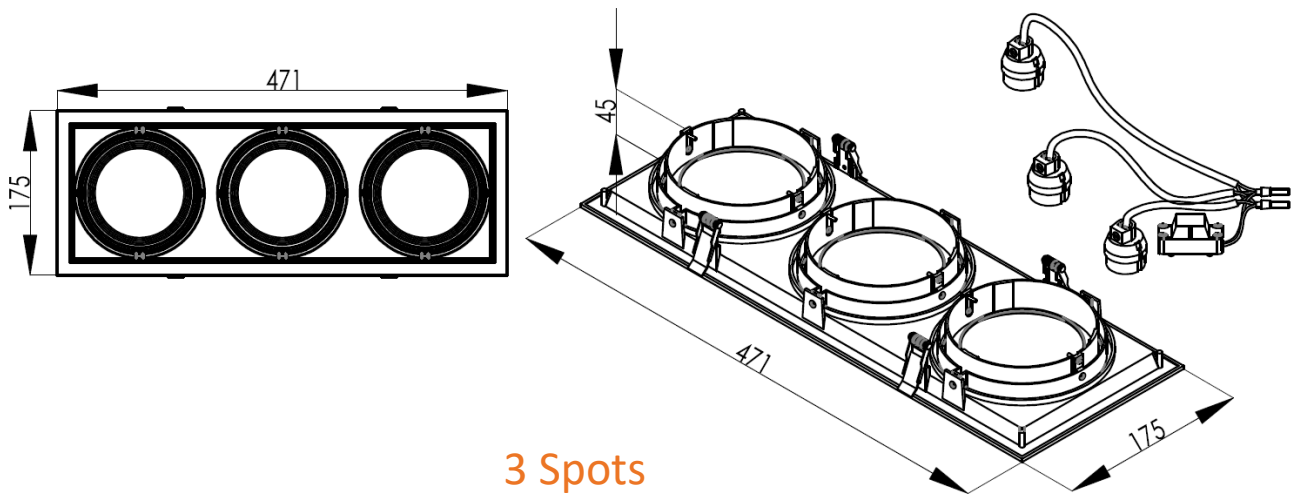

Aplicaciones

Establecimientos

Oficinas

Pasillos

Mobiliario

Características del Producto

Tipo de Material	Aluminio
Potencia Max.	37W
Rango de Tensión	100 – 277 V~
Corriente	900-180 mA
Índice de Protección	IP20
Garantía	3 años
Mínima y Máxima Temperatura de Operación	-20° ~ +40°
Mínima y Máxima Temperatura de Almacenaje	-20° ~ +85°

Dimensiones

1 Spot

2 Spots

Dimensiones

Datos del Producto

Clave	Descripción	Pieza Caja	Peso (g)	EAN 10	Dimensiones EAN10 (mm)	Peso EAN 10 (g)	EAN 40	Dimensiones EAN40 (mm)	Peso EAN 40 (g)
86789	LEDVANCE MULTISPOT 1 LAMP AR111 BL	10	290	405807522 9938	190x180x55	350	405807522 9945	380x210x295	3,850
86768	LEDVANCE MULTISPOT 1 LAMP AR111 WT	10	290	405807522 9815	190x180x55	350	405807522 9822	380x210x295	3,850
86790	LEDVANCE MULTISPOT 2 LAMPS AR111 BL	10	540	405807522 9952	330x190x55	650	405807522 9969	400x350x295	6,850
86769	LEDVANCE MULTISPOT 2 LAMPS AR111 WT	10	540	405807522 9839	330x190x55	650	405807522 9846	400x350x295	6,850
86791	LEDVANCE MULTISPOT 3 LAMPS AR111 BL	8	730	405807522 9976	480x190x55	850	405807522 9983	500x400x245	7,450
86770	LEDVANCE MULTISPOT 3 LAMPS AR111 WT	8	730	405807522 9853	480x190x55	850	405807522 9860	500x400x245	7,450