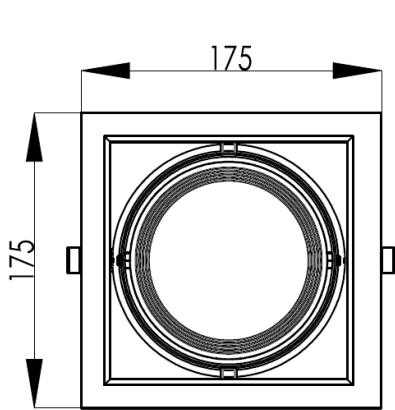

Aplicaciones

Establecimientos

Oficinas

Pasillos

Mobiliario

Características del Producto

Tipo de Material	Aluminio
Potencia Max.	37W
Rango de Tensión	100 – 277 V~
Corriente	900-180 mA
Índice de Protección	IP20
Garantía	3 años
Mínima y Máxima Temperatura de Operación	-20° ~ +40°
Mínima y Máxima Temperatura de Almacenaje	-20° ~ +85°

Dimensiones

1 Spot

2 Spots

Dimensiones

Datos del Producto

Clave	Descripción	Pieza Caja	Peso (g)	EAN 10	Dimensiones EAN10 (mm)	Peso EAN 10 (g)	EAN 40	Dimensiones EAN40 (mm)	Peso EAN 40 (g)
86789	LEDVANCE MULTISPOT 1 LAMP AR111 BL	10	290	405807522 9938	190x180x55	350	405807522 9945	380x210x295	3,850
86768	LEDVANCE MULTISPOT 1 LAMP AR111 WT	10	290	405807522 9815	190x180x55	350	405807522 9822	380x210x295	3,850
86790	LEDVANCE MULTISPOT 2 LAMPS AR111 BL	10	540	405807522 9952	330x190x55	650	405807522 9969	400x350x295	6,850
86769	LEDVANCE MULTISPOT 2 LAMPS AR111 WT	10	540	405807522 9839	330x190x55	650	405807522 9846	400x350x295	6,850
86791	LEDVANCE MULTISPOT 3 LAMPS AR111 BL	8	730	405807522 9976	480x190x55	850	405807522 9983	500x400x245	7,450
86770	LEDVANCE MULTISPOT 3 LAMPS AR111 WT	8	730	405807522 9853	480x190x55	850	405807522 9860	500x400x245	7,450