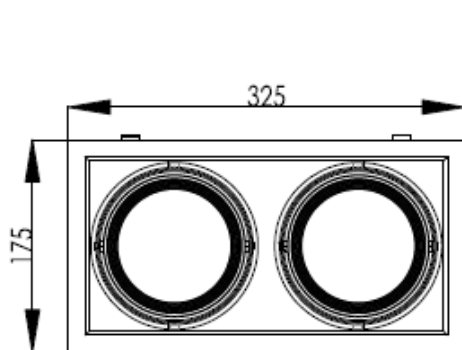

Aplicaciones

Establecimientos

Oficinas

Pasillos

Mobiliario

Características del Producto

Tipo de Material	Aluminio
Potencia Max.	37W
Rango de Tensión	100 – 277 V~
Corriente	900-180 mA
Índice de Protección	IP20
Garantía	3 años
Mínima y Máxima Temperatura de Operación	-20° ~ +40°
Mínima y Máxima Temperatura de Almacenaje	-20° ~ +85°

Dimensiones

1 Spot

2 Spots

Dimensiones

Datos del Producto

Clave	Descripción	Pieza Caja	Peso (g)	EAN 10	Dimensiones EAN10 (mm)	Peso EAN 10 (g)	EAN 40	Dimensiones EAN40 (mm)	Peso EAN 40 (g)
86789	LEDVANCE MULTISPOT 1 LAMP AR111 BL	10	290	405807522 9938	190x180x55	350	405807522 9945	380x210x295	3,850
86768	LEDVANCE MULTISPOT 1 LAMP AR111 WT	10	290	405807522 9815	190x180x55	350	405807522 9822	380x210x295	3,850
86790	LEDVANCE MULTISPOT 2 LAMPS AR111 BL	10	540	405807522 9952	330x190x55	650	405807522 9969	400x350x295	6,850
86769	LEDVANCE MULTISPOT 2 LAMPS AR111 WT	10	540	405807522 9839	330x190x55	650	405807522 9846	400x350x295	6,850
86791	LEDVANCE MULTISPOT 3 LAMPS AR111 BL	8	730	405807522 9976	480x190x55	850	405807522 9983	500x400x245	7,450
86770	LEDVANCE MULTISPOT 3 LAMPS AR111 WT	8	730	405807522 9853	480x190x55	850	405807522 9860	500x400x245	7,450