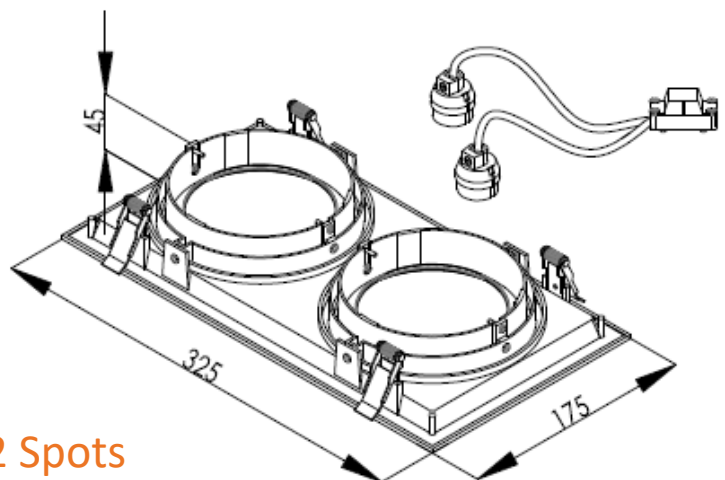

Aplicaciones

Establecimientos

Oficinas

Pasillos

Mobiliario

Características del Producto

Tipo de Material	Aluminio
Potencia Max.	37W
Rango de Tensión	100 – 277 V~
Corriente	900-180 mA
Índice de Protección	IP20
Garantía	3 años
Mínima y Máxima Temperatura de Operación	-20° ~ +40°
Mínima y Máxima Temperatura de Almacenaje	-20° ~ +85°

Dimensiones

1 Spot

2 Spots

Dimensiones

Datos del Producto

Clave	Descripción	Pieza Caja	Peso (g)	EAN 10	Dimensiones EAN10 (mm)	Peso EAN 10 (g)	EAN 40	Dimensiones EAN40 (mm)	Peso EAN 40 (g)
86789	LEDVANCE MULTISPOT 1 LAMP AR111 BL	10	290	405807522 9938	190x180x55	350	405807522 9945	380x210x295	3,850
86768	LEDVANCE MULTISPOT 1 LAMP AR111 WT	10	290	405807522 9815	190x180x55	350	405807522 9822	380x210x295	3,850
86790	LEDVANCE MULTISPOT 2 LAMPS AR111 BL	10	540	405807522 9952	330x190x55	650	405807522 9969	400x350x295	6,850
86769	LEDVANCE MULTISPOT 2 LAMPS AR111 WT	10	540	405807522 9839	330x190x55	650	405807522 9846	400x350x295	6,850
86791	LEDVANCE MULTISPOT 3 LAMPS AR111 BL	8	730	405807522 9976	480x190x55	850	405807522 9983	500x400x245	7,450
86770	LEDVANCE MULTISPOT 3 LAMPS AR111 WT	8	730	405807522 9853	480x190x55	850	405807522 9860	500x400x245	7,450