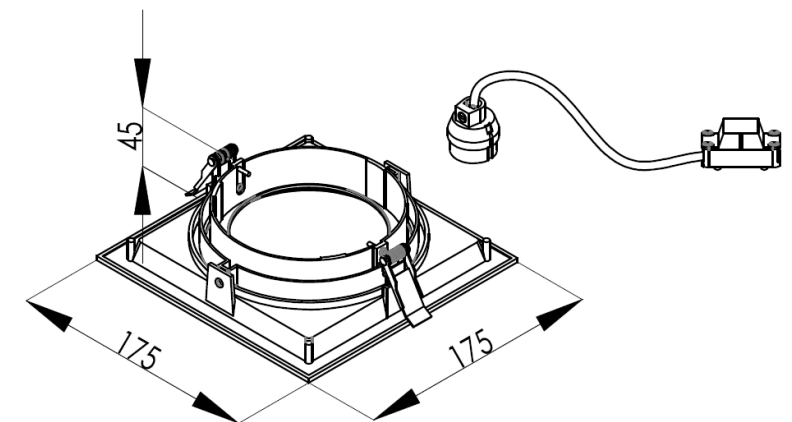

Aplicaciones

Establecimientos

Oficinas

Pasillos

Mobiliario

Características del Producto

Tipo de Material	Aluminio
Potencia Max.	37W
Rango de Tensión	100 – 277 V~
Corriente	900-180 mA
Índice de Protección	IP20
Garantía	3 años
Mínima y Máxima Temperatura de Operación	-20° ~ +40°
Mínima y Máxima Temperatura de Almacenaje	-20° ~ +85°

Dimensiones

1 Spot

2 Spots

Dimensiones

Datos del Producto

Clave	Descripción	Pieza Caja	Peso (g)	EAN 10	Dimensiones EAN10 (mm)	Peso EAN 10 (g)	EAN 40	Dimensiones EAN40 (mm)	Peso EAN 40 (g)
86789	LEDVANCE MULTISPOT 1 LAMP AR111 BL	10	290	405807522 9938	190x180x55	350	405807522 9945	380x210x295	3,850
86768	LEDVANCE MULTISPOT 1 LAMP AR111 WT	10	290	405807522 9815	190x180x55	350	405807522 9822	380x210x295	3,850
86790	LEDVANCE MULTISPOT 2 LAMPS AR111 BL	10	540	405807522 9952	330x190x55	650	405807522 9969	400x350x295	6,850
86769	LEDVANCE MULTISPOT 2 LAMPS AR111 WT	10	540	405807522 9839	330x190x55	650	405807522 9846	400x350x295	6,850
86791	LEDVANCE MULTISPOT 3 LAMPS AR111 BL	8	730	405807522 9976	480x190x55	850	405807522 9983	500x400x245	7,450
86770	LEDVANCE MULTISPOT 3 LAMPS AR111 WT	8	730	405807522 9853	480x190x55	850	405807522 9860	500x400x245	7,450