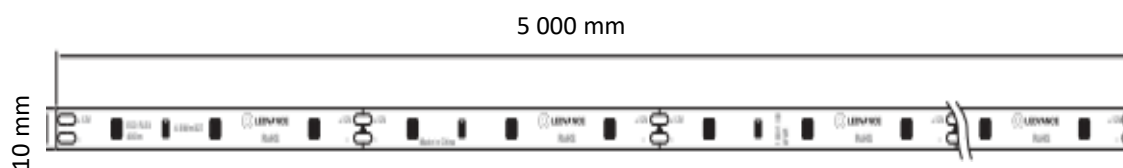

9 W | 12 V | 2 700, 4 000 K

ESPECIFICACIONES TÉCNICAS

Potencia Total	45 W
Potencia por Metro	9 W
Tensión Nominal	12 V
Índice de Protección	IP20
Temperatura de Color	2 700 K 4 000 K
Flujo Luminoso	855 lm 900 lm
Eficacia Luminosa	95 lm/W 100 lm/W
Longitud Total	5 m
Posibilidad de Corte	25 mm
Cantidad de LEDs por Metro	320 LEDs
Tipo de LED	COB
Índice de Reproducción de Color	>80
Vida útil	30 000 horas
Temperatura de Operación	-20~... + 40°C
Garantía	3 años

**Requiere controlador para funcionar (no incluido)*

DISEÑO TÉCNICO

ESPECIFICACIONES TÉCNICAS

Potencia Total	75 W
Potencia por Metro	15 W
Tensión Nominal	12 V 
Índice de Protección	IP20
Temperatura de Color	2 700 K 4 000 K
Flujo Luminoso	1 400 lm 1 500 lm
Eficacia Luminosa	93 lm/W 100 lm/W
Longitud Total	5 m
Posibilidad de Corte	15.6 mm
Cantidad de LEDs por Metro	512 LEDs
Tipo de LED	COB
Índice de Reproducción de Color	>80
Vida útil	30 000 horas
Temperatura de Operación	-20~... + 40°C
Garantía	3 años

**Requiere controlador para funcionar (no incluido)*

DISEÑO TÉCNICO

DATOS LOGÍSTICOS

Clave	Descripción	Pieza Caja	EAN10	Dimensiones EAN10 (cm)	Peso EAN10 (g)	EAN40	Dimensiones EAN40 (cm)	Peso EAN40 (g)
89887	LS-VAL COB 12V 9W/855lm/m 827 5m	60	4099854105470	18 x 18 x 1.5	140	4099854108198	26.5 x 40.5 x 41	9000
89888	LS-VAL COB 12V 9W/900lm/m 840 5m	60	4099854105500	18 x 18 x 1.5	140	4099854108228	26.5 x 40.5 x 41	9000
89889	LS-VAL COB 12V 15W/1400lm/m 827 5m	60	4099854105531	18 x 18 x 1.5	150	4099854108242	26.5 x 40.5 x 41	9500
89890	LS-VAL COB 12V 15W/1500lm/m 840 5m	60	4099854105562	18 x 18 x 1.5	150	4099854108266	26.5 x 40.5 x 41	9500