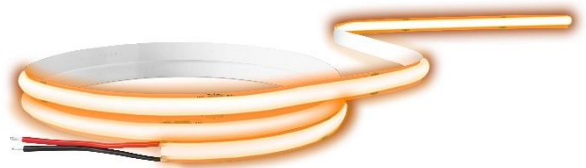

LED STRIP VALUE COB 12V

9 W | 12 V | 2 700, 4 000 K
15 W | 12 V | 2 700, 4 000 K

Tira de LED de uso interior para sobreponer.

- Crea ambientes únicos y resalta detalles finos
- Ideal para iluminación de áreas recreativas
- Luz uniforme en la longitud de la tira
- Sin variación de ángulo en cada LED

APLICACIONES

- Residencias
- Hoteles
- Pasillos
- Establecimientos

IP20

**30 000 hrs
VIDA ÚTIL**

**3 años
GARANTÍA**

COB

NOM