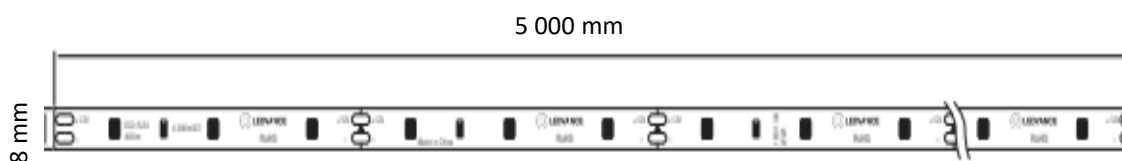

9 W | 12 V | 2 700, 4 000 K

ESPECIFICACIONES TÉCNICAS

Potencia Total	45 W
Potencia por Metro	9 W
Tensión Nominal	12 V
Índice de Protección	IP20
Temperatura de Color	2 700 K 4 000 K
Flujo Luminoso	855 lm 900 lm
Eficacia Luminosa	95 lm/W 100 lm/W
Longitud Total	5 m
Posibilidad de Corte	25 mm
Cantidad de LEDs por Metro	320 LEDs
Tipo de LED	COB
Índice de Reproducción de Color	>80
Vida útil	30 000 horas
Temperatura de Operación	-20~... + 40°C
Garantía	3 años

**Requiere controlador para funcionar (no incluido)*

DISEÑO TÉCNICO

ESPECIFICACIONES TÉCNICAS

Potencia Total	75 W
Potencia por Metro	15 W
Tensión Nominal	12 V 
Índice de Protección	IP20
Temperatura de Color	2 700 K 4 000 K
Flujo Luminoso	1 400 lm 1 500 lm
Eficacia Luminosa	93 lm/W 100 lm/W
Longitud Total	5 m
Posibilidad de Corte	15.6 mm
Cantidad de LEDs por Metro	512 LEDs
Tipo de LED	COB
Índice de Reproducción de Color	>80
Vida útil	30 000 horas
Temperatura de Operación	-20~... + 40°C
Garantía	3 años

**Requiere controlador para funcionar (no incluido)*

DISEÑO TÉCNICO

DATOS LOGÍSTICOS

Clave	Descripción	Pieza Caja	EAN10	Dimensiones EAN10 (cm)	Peso EAN10 (g)	EAN40	Dimensiones EAN40 (cm)	Peso EAN40 (g)
89887	LS-VAL COB 12V 9W/855lm/m 827 5m	60	4099854105470	18 x 18 x 1.5	140	4099854108198	26.5 x 40.5 x 41	9000
89888	LS-VAL COB 12V 9W/900lm/m 840 5m	60	4099854105500	18 x 18 x 1.5	140	4099854108228	26.5 x 40.5 x 41	9000
89889	LS-VAL COB 12V 15W/1400lm/m 827 5m	60	4099854105531	18 x 18 x 1.5	150	4099854108242	26.5 x 40.5 x 41	9500
89890	LS-VAL COB 12V 15W/1500lm/m 840 5m	60	4099854105562	18 x 18 x 1.5	150	4099854108266	26.5 x 40.5 x 41	9500