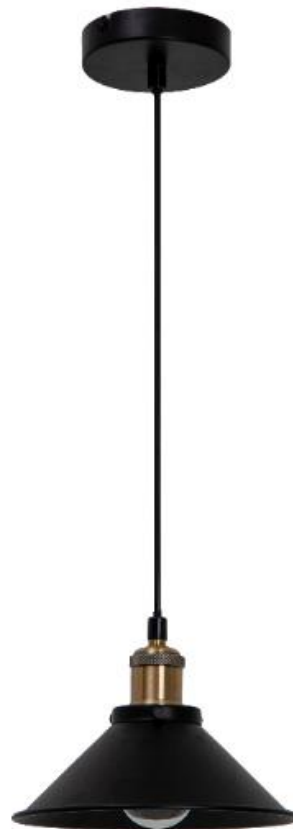

INDUSTRIAL & RETRO PENDULUM

Max. 40W

Luminaria para lámparas LED de uso interior para suspender

- Longitud de 60 cm
- Lámpara no incluida
- Base E27
- Fabricado en metal

APLICACIONES

- Ambientes Residenciales
- Restaurantes
- Cafeterías
- Bares
- Establecimientos