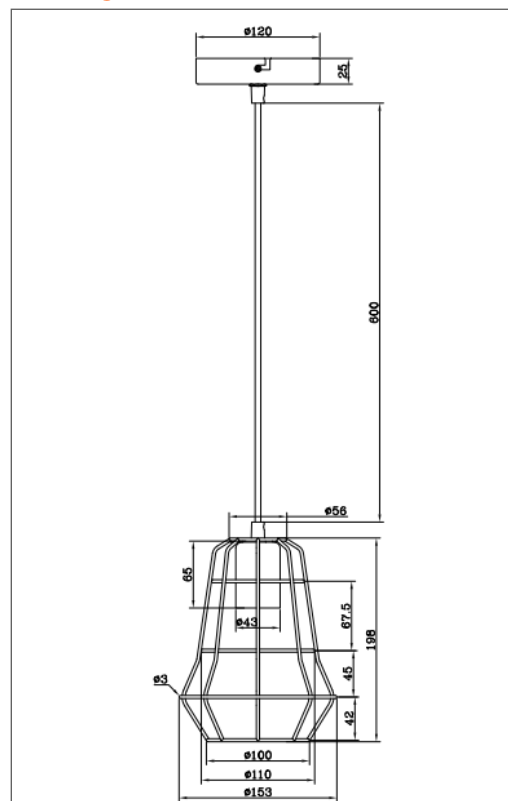

# INDUSTRIAL & RETRO PENDULUM

Max. 40W

Luminaria para lámparas LED de uso interior para suspender

- Longitud de 60 cm
- Lámpara no incluida
- Base E27
- Fabricado en metal

## ESPECIFICACIONES TÉCNICAS

Tipo de Base	E27 (Max.40W)
Tensión Nominal	100-277 V~
Índice de Protección	IP20
Frecuencia	50/60 Hz
Temperatura de Operación	-20°C ~ 40°C
Temperatura de Almacenaje	-20°C ~ 80°C
Garantía	5 años
Material de la Luminaria	Metal

## DISEÑO TÉCNICO (mm) INDUSTRIAL

## DATOS LOGÍSTICOS

Clave	Descripción	Pieza Caja	Peso (g)	EAN 10	Dimensiones EAN10 (mm)	Peso EAN 10 (g)	EAN 40	Dimensiones EAN40 (mm)	Peso EAN 40 (g)
88870	LEDVANCE INDUSTRIAL PENDULUM	12	485	4058075659179	230x100x230	620	4058075659186	480x320x480	8020
88871	LEDVANCE RETRO PENDULUM	12	415	4058075659193	160x160x240	580	4058075659209	500x340x500	7650