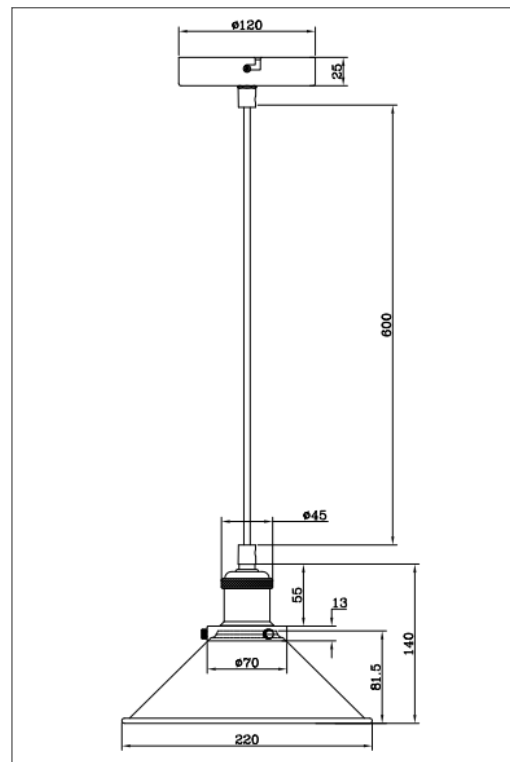

# INDUSTRIAL & RETRO PENDULUM

Max. 40W

Luminaria para lámparas LED de uso interior para suspender

- Longitud de 60 cm
- Lámpara no incluida
- Base E27
- Fabricado en metal

## ESPECIFICACIONES TÉCNICAS

Tipo de Base	E27 (Max.40W)
Tensión Nominal	100-277 V~
Índice de Protección	IP20
Frecuencia	50/60 Hz
Temperatura de Operación	-20°C ~ 40°C
Temperatura de Almacenaje	-20°C ~ 80°C
Garantía	5 años
Material de la Luminaria	Metal

## DISEÑO TÉCNICO (mm) INDUSTRIAL

## DATOS LOGÍSTICOS

Clave	Descripción	Pieza Caja	Peso (g)	EAN 10	Dimensiones EAN10 (mm)	Peso EAN 10 (g)	EAN 40	Dimensiones EAN40 (mm)	Peso EAN 40 (g)
88870	LEDVANCE INDUSTRIAL PENDULUM	12	485	4058075659179	230x100x230	620	4058075659186	480x320x480	8020
88871	LEDVANCE RETRO PENDULUM	12	415	4058075659193	160x160x240	580	4058075659209	500x340x500	7650