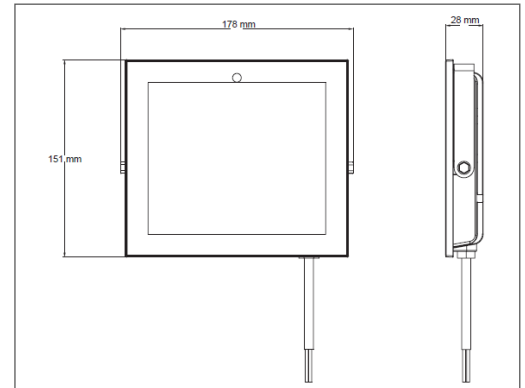

## ESPECIFICACIONES TÉCNICAS

Potencia	50 W
Equivalencia	500 W halógeno
Flujo Luminoso	5 000 lm (En luz blanca)
Temperatura de Color	5 000 K + RGB
Eficacia	100 lm/W
Tensión Nominal	110-240 V~
Factor de Potencia	>0.5
Índice de Protección	IP65
Protección contra Impactos Mecánicos	IK07
Ángulo de Apertura	110°
Atenuable	Si (Por control remoto)
Índice de Reproducción de Color (IRC)	>80
Vida Útil	15 000 h (L70 B50@25°C)
Distorsión de Armónicas (THD)	<160%
Frecuencia	50/60 Hz
Temperatura de Operación	-20°C ~ 40°C
Temperatura de Almacenaje	-40°C ~ 70°C
Garantía	2 años
Protección contra Sobretensiones	1 kV (L-N-PE)
Clase de Aislamiento	Clase I
Material de la Luminaria	Aluminio
Material del Difusor	Vidrio templado

## DISEÑO TÉCNICO (mm)

## DATOS LOGÍSTICOS

Clave	Descripción	Pieza Caja	Peso (g)	EAN 10	Dimensiones EAN10 (mm)	Peso EAN 10 (g)	EAN 40	Dimensiones EAN40 (mm)	Peso EAN 40 (g)
89555	LEDVANCE FLOODLIGHT RGBW RC 50W	8	475	4099854012938	183x40x170	562	4099854012945	335x200x190	5000