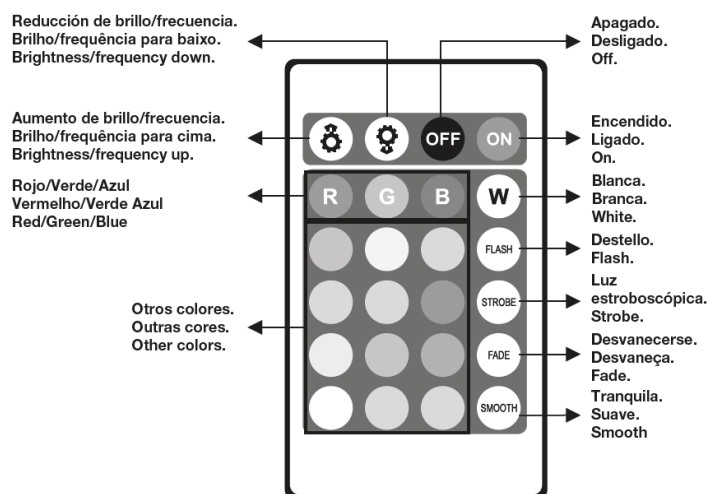

FUNCIONES DEL CONTROL REMOTO

- Distancia Máxima del control: 5-6 m
- Al encender nuevamente el reflector mantendrá el último ajuste establecido

DATOS LOGÍSTICOS

Clave	Descripción	Pieza Caja	Peso (g)	EAN 10	Dimensiones EAN10 (mm)	Peso EAN 10 (g)	EAN 40	Dimensiones EAN40 (mm)	Peso EAN 40 (g)
89555	LEDVANCE FLOODLIGHT RGBW RC 50W	8	475	4099854012938	183x40x170	562	4099854012945	335x200x190	5000