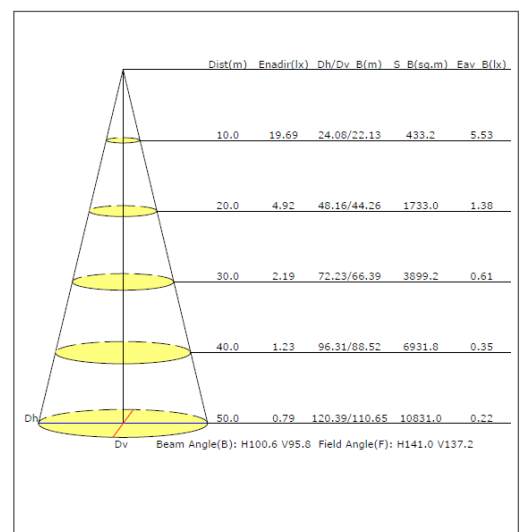

## ESPECIFICACIONES TÉCNICAS

Potencia	50 W
Equivalencia	500 W halógeno
Flujo Luminoso	5 000 lm (En luz blanca)
Temperatura de Color	5 000 K + RGB
Eficacia	100 lm/W
Tensión Nominal	110-240 V~
Factor de Potencia	>0.5
Índice de Protección	IP65
Protección contra Impactos Mecánicos	IK07
Ángulo de Apertura	110°
Atenuable	Si (Por control remoto)
Índice de Reproducción de Color (IRC)	>80
Vida Útil	15 000 h (L70 B50@25°C)
Distorsión de Armónicas (THD)	<160%
Frecuencia	50/60 Hz
Temperatura de Operación	-20°C ~ 40°C
Temperatura de Almacenaje	-40°C ~ 70°C
Garantía	2 años
Protección contra Sobretensiones	1 kV (L-N-PE)
Clase de Aislamiento	Clase I
Material de la Luminaria	Aluminio
Material del Difusor	Vidrio templado

## DISEÑO TÉCNICO (mm)

## DIAGRAMA FOTOMÉTRICO

## CURVA ILUMINACIÓN - DISTANCIA