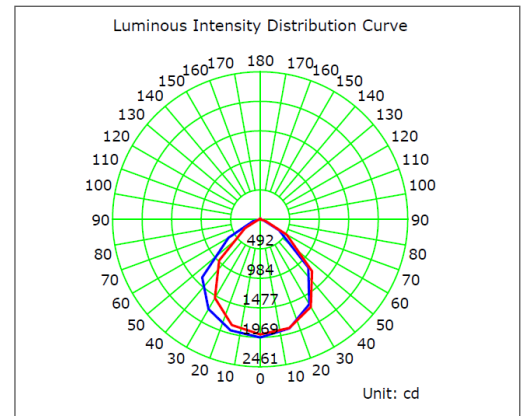

DIAGRAMA FOTOMÉTRICO