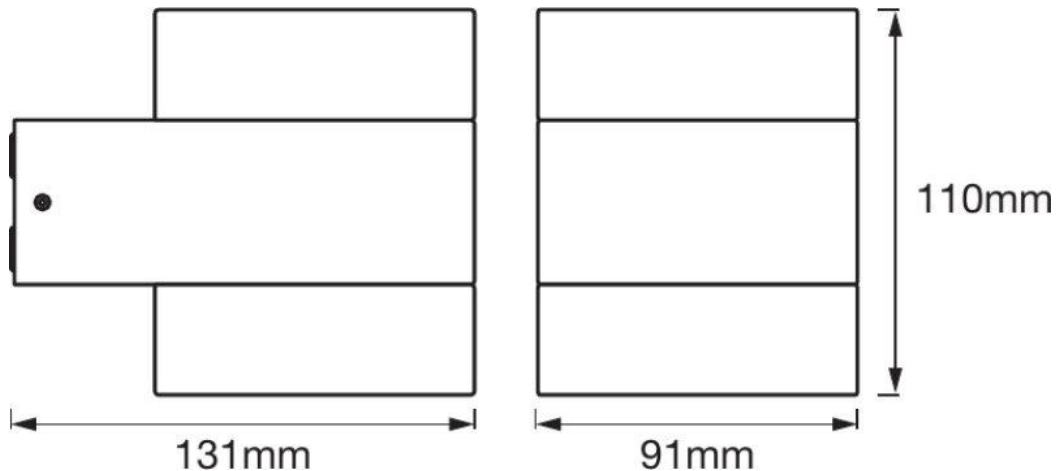

Potencia Nominal	13W
Tensión Nominal	100-277V
Flujo Luminoso	980lm
Eficiencia	75 lm/W
Temperatura de Color	3000K
Índice de Reproducción de Color (IRC)	>80
Ángulo de Apertura	120°
Vida Útil	30.000h
Atenuable	No
Índice de Protección	IP44
Material	Aluminio con difusor de PMMA
Garantía	5 años
Mínima y Máxima Temperatura de Operación	-20° ~ +40°
Factor de Potencia	>0.8

Dimensiones

Datos del Producto

Clave	Descripción	Pieza Caja	Peso (g)	EAN 10	Dimensiones EAN10 (mm)	Peso EAN 10 (g)	EAN 40	Dimensiones EAN40 (mm)	Peso EAN 40 (g)
86868	ENDURA® STYLE UpDown Puck 13W DG	6	630	405807530 5298	124x154x166	670	405807530 5304	385x170x355	4252
86869	ENDURA® STYLE UpDown Puck 13W WT	6	630	405807530 5311	124x154x166	670	405807530 5328	385x170x355	4252