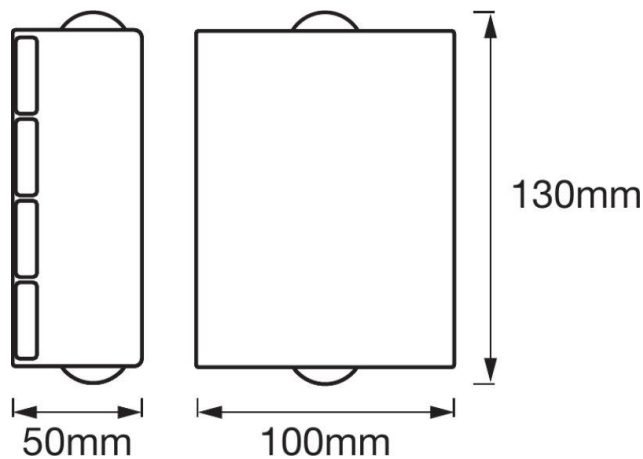

## Características del Producto

|  |             |
|--|-------------|
| Potencia Nominal                         | 6W          |
| Tensión Nominal                          | 100-277V    |
| Flujo Luminoso                           | 280lm       |
| Eficiencia                               | 46 lm/W     |
| Temperatura de Color                     | 3000K       |
| Índice de Reproducción de Color (IRC)    | >80         |
| Ángulo de Apertura                       | 40°         |
| Vida Útil                                | 30.000h     |
| Atenuable                                | No          |
| Índice de Protección                     | IP44        |
| Garantía                                 | 5 años      |
| Mínima y Máxima Temperatura de Operación | -20° ~ +40° |
| Factor de Potencia                       | >0.6        |

## Dimensiones

## Datos del Producto

| Clave | Descripción                       | Pieza Caja | Peso (g) | EAN 10         | Dimensiones EAN10 (mm) | Peso EAN 10 (g) | EAN 40         | Dimensiones EAN40 (mm) | Peso EAN 40 (g) |
|-------|-----------------------------------|------------|----------|----------------|------------------------|-----------------|----------------|------------------------|-----------------|
| 86866 | ENDURA® STYLE UpDown Deco I 6W DG | 6          | 570      | 405807530 5274 | 64X114X145             | 550             | 405807530 5281 | 252x217x182            | 3556            |