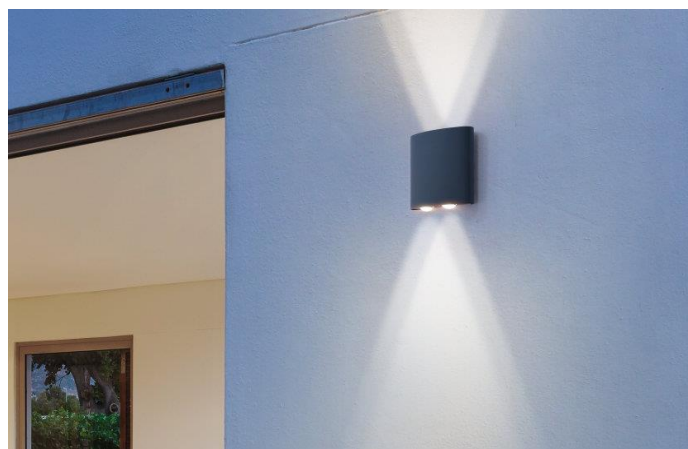

LEDVANCE

LEDVANCE® ENDURA STYLE UPDOWN DECO II 11W 100-277V 3000K

Beneficios

- ✓ Luminaria decorativa de LED
- ✓ Iluminación directa e indirecta
- ✓ Fácil instalación
- ✓ Garantía de 5 años
- ✓ Certificación NOM

Características del Producto

Potencia Nominal	11W
Tensión Nominal	100-277V
Flujo Luminoso	550 lm
Eficiencia	50 lm/W
Temperatura de Color	3000K
Índice de Reproducción de Color (IRC)	>80
Ángulo de Apertura	40°
Vida Útil	30.000h
Atenuable	No
Índice de Protección	IP44
Garantía	5 años
Mínima y Máxima Temperatura de Operación	-20° ~ +40°
Factor de Potencia	>0.8