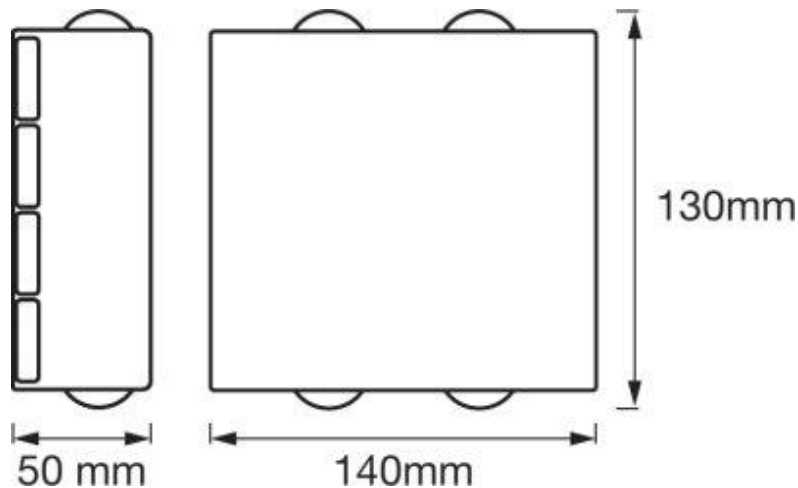

Características del Producto

Potencia Nominal	11W
Tensión Nominal	100-277V
Flujo Luminoso	550 lm
Eficiencia	50 lm/W
Temperatura de Color	3000K
Índice de Reproducción de Color (IRC)	>80
Ángulo de Apertura	40°
Vida Útil	30.000h
Atenuable	No
Índice de Protección	IP44
Garantía	5 años
Mínima y Máxima Temperatura de Operación	-20° ~ +40°
Factor de Potencia	>0.8

Dimensiones

Datos del Producto

Clave	Descripción	Pieza Caja	Peso (g)	EAN 10	Dimensiones EAN10 (mm)	Peso EAN 10 (g)	EAN 40	Dimensiones EAN40 (mm)	Peso EAN 40 (g)
86867	ENDURA® STYLE UpDown Deco II 11W DG	6	650	405807535 0472	64x154x145	679	405807535 0489	325x208x260	4809