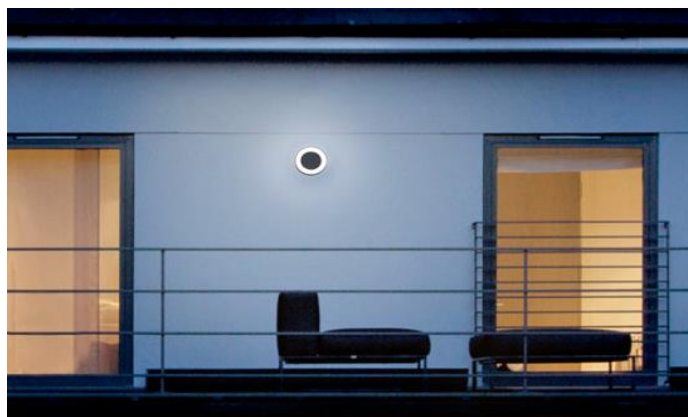

LEDVANCE

LEDVANCE® ENDURA STYLE RING 13W 100-277V 3000K

Beneficios

- ✓ Luminaria decorativa de LED
- ✓ Iluminación directa
- ✓ Fácil instalación
- ✓ Garantía de 5 años
- ✓ Certificación NOM

IP44

VIDA ÚTIL

30 000 hrs

Aplicaciones

Ambientes
Residenciales

Pasillos

Jardines

Características del Producto

Potencia Nominal	13W
Tensión Nominal	100-277V
Flujo Luminoso	500 lm
Eficiencia	38 lm/W
Temperatura de Color	3000K
Índice de Reproducción de Color (IRC)	>80
Ángulo de Apertura	100°
Vida Útil	30.000h
Atenuable	No
Índice de Protección	IP44
Material	Aluminio con difusor de Policarbonato
Garantía	5 años
Mínima y Máxima Temperatura de Operación	-20° ~ +40°
Factor de Potencia	>0.9