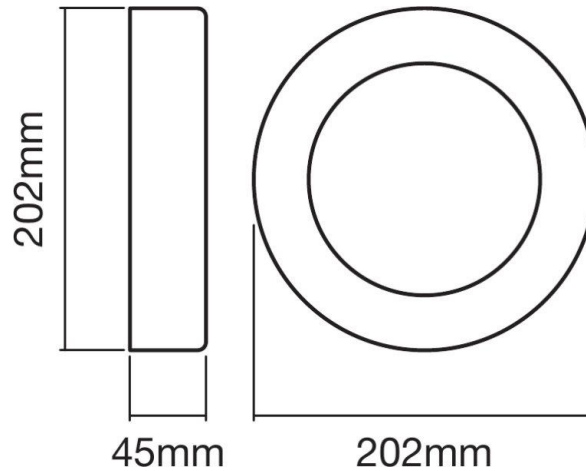

Aplicaciones

Ambientes
Residenciales

Pasillos

Jardines

Características del Producto

Potencia Nominal	13W
Tensión Nominal	100-277V
Flujo Luminoso	500 lm
Eficiencia	38 lm/W
Temperatura de Color	3000K
Índice de Reproducción de Color (IRC)	>80
Ángulo de Apertura	100°
Vida Útil	30.000h
Atenuable	No
Índice de Protección	IP44
Material	Aluminio con difusor de Policarbonato
Garantía	5 años
Mínima y Máxima Temperatura de Operación	-20° ~ +40°
Factor de Potencia	>0.9

Dimensiones

Datos del Producto

Clave	Descripción	Pieza Caja	Peso (g)	EAN 10	Dimensiones EAN10 (mm)	Peso EAN 10 (g)	EAN 40	Dimensiones EAN40 (mm)	Peso EAN 40 (g)
86876	ENDURA® STYLE Ring 13W DG	6	760	405807530 5533	65x237x228	820	405807530 5540	470x255x215	5194