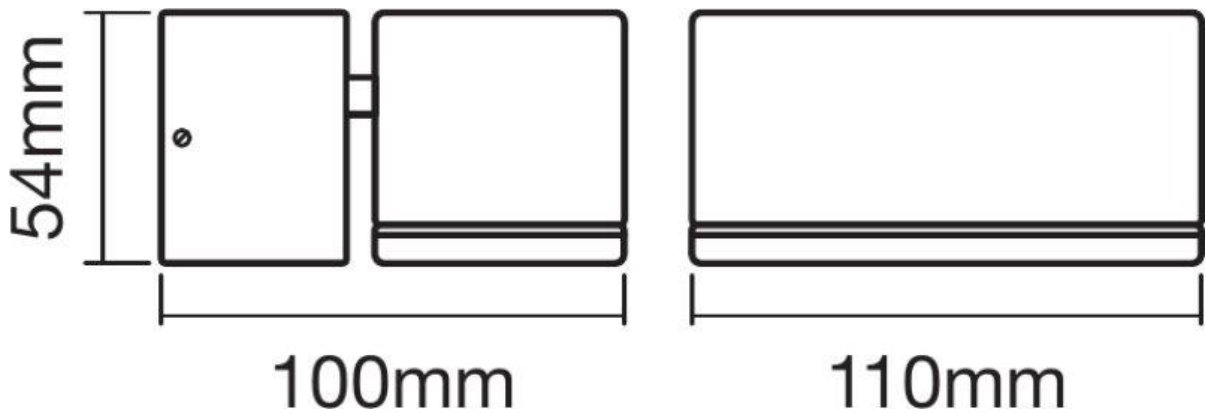

## Características del Producto

Potencia Nominal	8W
Tensión Nominal	100-277V
Flujo Luminoso	320 lm
Eficiencia	40 lm/W
Temperatura de Color	3000K
Índice de Reproducción de Color (IRC)	>80
Ángulo de Apertura	100°
Vida Útil	30.000h
Atenuable	No
Índice de Protección	IP44
Material	Aluminio con difusor de PMMA
Garantía	5 años
Mínima y Máxima Temperatura de Operación	-20° ~ +40°
Factor de Potencia	>0.5

## Dimensiones

## Datos del Producto

Clave	Descripción	Pieza Caja	Peso (g)	EAN 10	Dimensiones EAN10 (mm)	Peso EAN 10 (g)	EAN 40	Dimensiones EAN40 (mm)	Peso EAN 40 (g)
86878	ENDURA® STYLE Mini Spot I 8W DG	6	390	405807530 5496	70x142x123	416	405807530 5502	260x155x225	2631