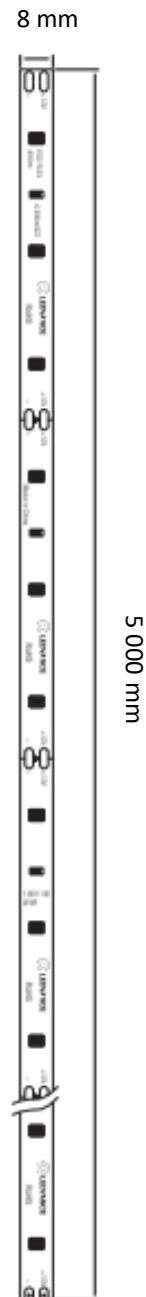

TIRA LED ECOKIT

24 W | 380 lm | 2 700 K
24 W | 400 lm | 4 000 K
24 W | 400 lm | 6 500 K

Tira de LED de uso interior para sobreponer.

- Adaptador de corriente incluido
- Longitud de 5 metros
- Distribución de luz uniforme
- Sin variación de temperatura de color entre cada diodo

APLICACIONES

- Áreas de entretenimiento / Bares
- Pasillos
- Ambientes residenciales
- Gabinetes / estantes

IP20

VIDA ÚTIL

20 000 hrs

NOM

TIRA LED ECOKIT

24 W | 380 lm | 2 700 K

ESPECIFICACIONES TÉCNICAS

Potencia Total	24 W
Potencia/m	4.8 W
Tensión Nominal	110 – 277 V
Temperatura de Color	2 700 K
Flujo Luminoso/m	380 lm
Eficacia	79 lm/W
Longitud Total	5 metros
Posibilidad de Corte	Cada 5 cm
Cantidad de LED/m	36 pzs
Tipo de LED	SMD 2835
Índice de Reproducción de Color (IRC)	>80
Vida Útil	20 000 horas
Índice de Protección	IP20
Garantía	2 años
Mínima y Máxima Temperatura de Operación	-20~... + 40°C

DISEÑO TECNICO

TIRA LED ECOKIT

24 W | 400 lm | 4 000 K

ESPECIFICACIONES TÉCNICAS

Potencia Total	24 W
Potencia/m	4.8 W
Tensión Nominal	110 – 277 V
Temperatura de Color	4 000 K
Flujo Luminoso/m	400 lm
Eficacia	83 lm/W
Longitud Total	5 metros
Posibilidad de Corte	Cada 5 cm
Cantidad de LED/m	36 pzs
Tipo de LED	SMD 2835
Índice de Reproducción de Color (IRC)	>80
Vida Útil	20 000 horas
Índice de Protección	IP20
Garantía	2 años
Mínima y Máxima Temperatura de Operación	-20~... + 40°C