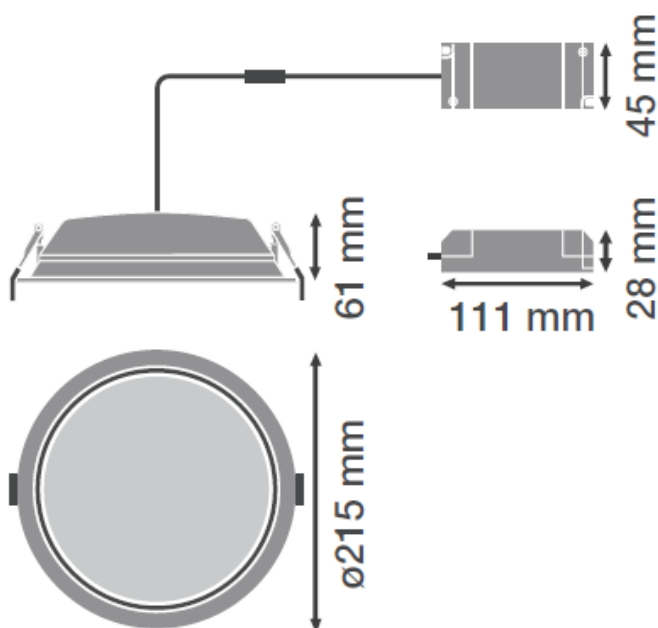

Aplicaciones

Establecimientos

Oficinas

Pasillos

Sala de Juntas

Áreas Públicas

Características del Producto

Potencia Nominal	25W / 35W
Equivalencia	2 x CFL 32W / 2 x CFL 42W
Tensión Nominal	100-277 V~
Flujo Luminoso	(25W) 2 200 lm (35W) 3 300 lm
Eficiencia	(25W) 88 lm/W (35W) 94 lm/W
Temperatura de Color	(25W) 3000K / 6500K (35W) 4000K
Índice de Reproducción de Color (IRC)	>80
Ángulo de Apertura	100°
Vida Útil	30 000 h L70/B50
Atenuable	No
Índice de Protección	IP44
Garantía	3 años
Mínima y Máxima Temperatura de Operación	-20~...+50°C
Mínima y Máxima Temperatura de Almacenaje	-40~...+70°C
Factor de Potencia	>0.9

Dimensiones

25W / 35W

Datos del Producto

Clave	Descripción	Pieza Caja	Peso (g)	EAN 10	Dimensiones EAN10 (mm)	Peso EAN 10 (g)	EAN 40	Dimensiones EAN40 (mm)	Peso EAN 40 (g)
86709	LEDVANCE DOWNLIGHT 25W- 3000K	8	605	405807515 3288	225x225x110	905	405807515 3295	462x462x240	7640
86710	LEDVANCE DOWNLIGHT 25W- 6500K	8	605	405807515 3325	225x225x110	905	405807515 3332	462x462x240	7640
86711	LEDVANCE DOWNLIGHT 35W- 4000K	8	607	405807515 3363	225x225x110	905	405807515 3370	462x462x240	7640

Diagrama Fotométrico

Curva Iluminación-Distancia

25W

35W