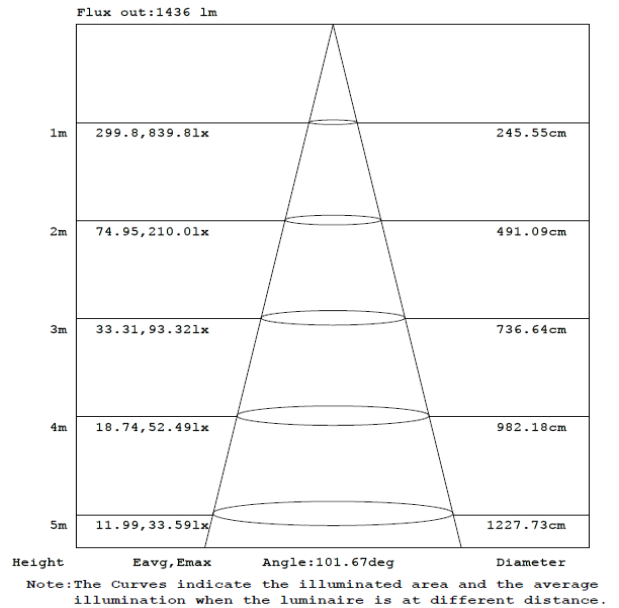

Aplicaciones

Establecimientos

Oficinas

Pasillos

Sala de Juntas

Áreas Públicas

Características del Producto

Potencia Nominal	25W / 35W
Equivalencia	2 x CFL 32W / 2 x CFL 42W
Tensión Nominal	100-277 V~
Flujo Luminoso	(25W) 2 200 lm (35W) 3 300 lm
Eficiencia	(25W) 88 lm/W (35W) 94 lm/W
Temperatura de Color	(25W) 3000K / 6500K (35W) 4000K
Índice de Reproducción de Color (IRC)	>80
Ángulo de Apertura	100°
Vida Útil	30 000 h L70/B50
Atenuable	No
Índice de Protección	IP44
Garantía	3 años
Mínima y Máxima Temperatura de Operación	-20~...+50°C
Mínima y Máxima Temperatura de Almacenaje	-40~...+70°C
Factor de Potencia	>0.9

Dimensiones

25W / 35W

Datos del Producto

Clave	Descripción	Pieza Caja	Peso (g)	EAN 10	Dimensiones EAN10 (mm)	Peso EAN 10 (g)	EAN 40	Dimensiones EAN40 (mm)	Peso EAN 40 (g)
86709	LEDVANCE DOWNLIGHT 25W- 3000K	8	605	405807515 3288	225x225x110	905	405807515 3295	462x462x240	7640
86710	LEDVANCE DOWNLIGHT 25W- 6500K	8	605	405807515 3325	225x225x110	905	405807515 3332	462x462x240	7640
86711	LEDVANCE DOWNLIGHT 35W- 4000K	8	607	405807515 3363	225x225x110	905	405807515 3370	462x462x240	7640

Diagrama Fotométrico

Curva Iluminación-Distancia

25W

35W