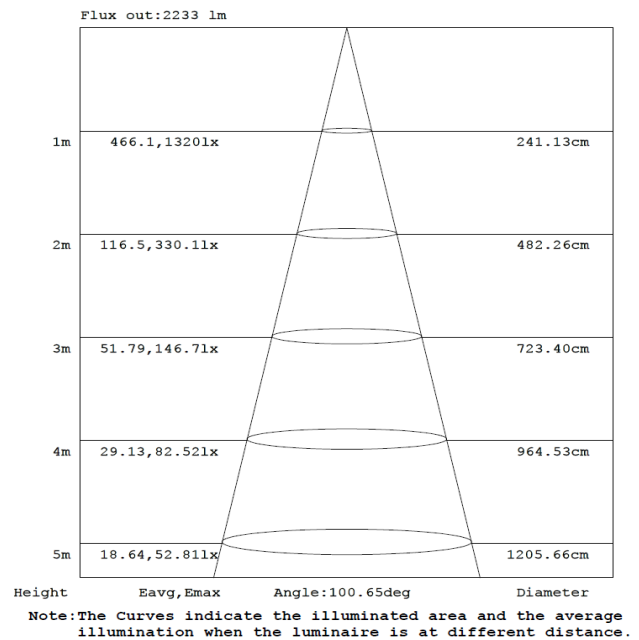

Datos del Producto

Clave	Descripción	Pieza Caja	Peso (g)	EAN 10	Dimensiones EAN10 (mm)	Peso EAN 10 (g)	EAN 40	Dimensiones EAN40 (mm)	Peso EAN 40 (g)
86709	LEDVANCE DOWNLIGHT 25W- 3000K	8	605	405807515 3288	225x225x110	905	405807515 3295	462x462x240	7640
86710	LEDVANCE DOWNLIGHT 25W- 6500K	8	605	405807515 3325	225x225x110	905	405807515 3332	462x462x240	7640
86711	LEDVANCE DOWNLIGHT 35W- 4000K	8	607	405807515 3363	225x225x110	905	405807515 3370	462x462x240	7640

Diagrama Fotométrico

Curva Iluminación-Distancia

25W

35W