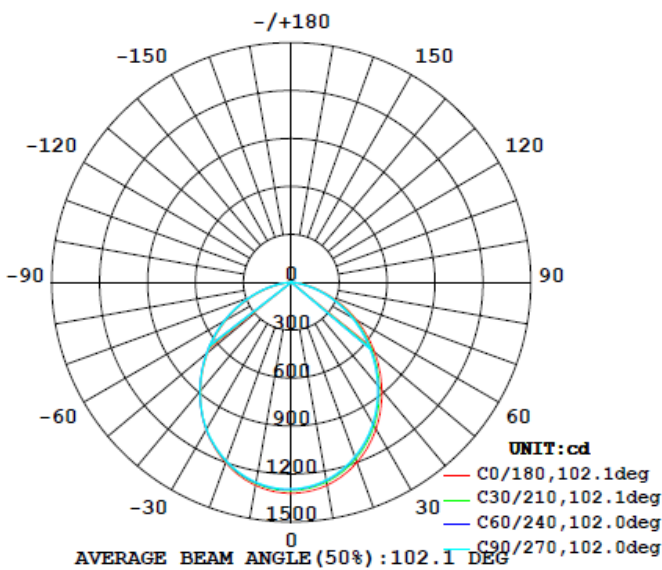

Aplicaciones

Establecimientos

Oficinas

Pasillos

Sala de Juntas

Áreas Públicas

Características del Producto

Potencia Nominal	25W / 35W
Equivalencia	2 x CFL 32W / 2 x CFL 42W
Tensión Nominal	100-277 V~
Flujo Luminoso	(25W) 2 200 lm (35W) 3 300 lm
Eficiencia	(25W) 88 lm/W (35W) 94 lm/W
Temperatura de Color	(25W) 3000K / 6500K (35W) 4000K
Índice de Reproducción de Color (IRC)	>80
Ángulo de Apertura	100°
Vida Útil	30 000 h L70/B50
Atenuable	No
Índice de Protección	IP44
Garantía	3 años
Mínima y Máxima Temperatura de Operación	-20~...+50°C
Mínima y Máxima Temperatura de Almacenaje	-40~...+70°C
Factor de Potencia	>0.9

Dimensiones

25W / 35W

Datos del Producto

Clave	Descripción	Pieza Caja	Peso (g)	EAN 10	Dimensiones EAN10 (mm)	Peso EAN 10 (g)	EAN 40	Dimensiones EAN40 (mm)	Peso EAN 40 (g)
86709	LEDVANCE DOWNLIGHT 25W- 3000K	8	605	405807515 3288	225x225x110	905	405807515 3295	462x462x240	7640
86710	LEDVANCE DOWNLIGHT 25W- 6500K	8	605	405807515 3325	225x225x110	905	405807515 3332	462x462x240	7640
86711	LEDVANCE DOWNLIGHT 35W- 4000K	8	607	405807515 3363	225x225x110	905	405807515 3370	462x462x240	7640

Diagrama Fotométrico

Curva Iluminación-Distancia

25W

35W