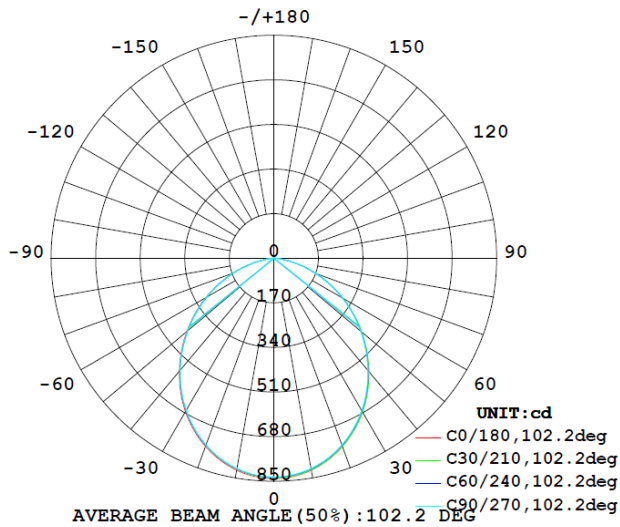

Aplicaciones

Establecimientos

Oficinas

Pasillos

Sala de Juntas

Áreas Públicas

Características del Producto

Potencia Nominal	25W / 35W
Equivalencia	2 x CFL 32W / 2 x CFL 42W
Tensión Nominal	100-277 V~
Flujo Luminoso	(25W) 2 200 lm (35W) 3 300 lm
Eficiencia	(25W) 88 lm/W (35W) 94 lm/W
Temperatura de Color	(25W) 3000K / 6500K (35W) 4000K
Índice de Reproducción de Color (IRC)	>80
Ángulo de Apertura	100°
Vida Útil	30 000 h L70/B50
Atenuable	No
Índice de Protección	IP44
Garantía	3 años
Mínima y Máxima Temperatura de Operación	-20~...+50°C
Mínima y Máxima Temperatura de Almacenaje	-40~...+70°C
Factor de Potencia	>0.9

Dimensiones

25W / 35W

Datos del Producto

Clave	Descripción	Pieza Caja	Peso (g)	EAN 10	Dimensiones EAN10 (mm)	Peso EAN 10 (g)	EAN 40	Dimensiones EAN40 (mm)	Peso EAN 40 (g)
86709	LEDVANCE DOWNLIGHT 25W- 3000K	8	605	405807515 3288	225x225x110	905	405807515 3295	462x462x240	7640
86710	LEDVANCE DOWNLIGHT 25W- 6500K	8	605	405807515 3325	225x225x110	905	405807515 3332	462x462x240	7640
86711	LEDVANCE DOWNLIGHT 35W- 4000K	8	607	405807515 3363	225x225x110	905	405807515 3370	462x462x240	7640

Diagrama Fotométrico

Curva Iluminación-Distancia

25W

35W