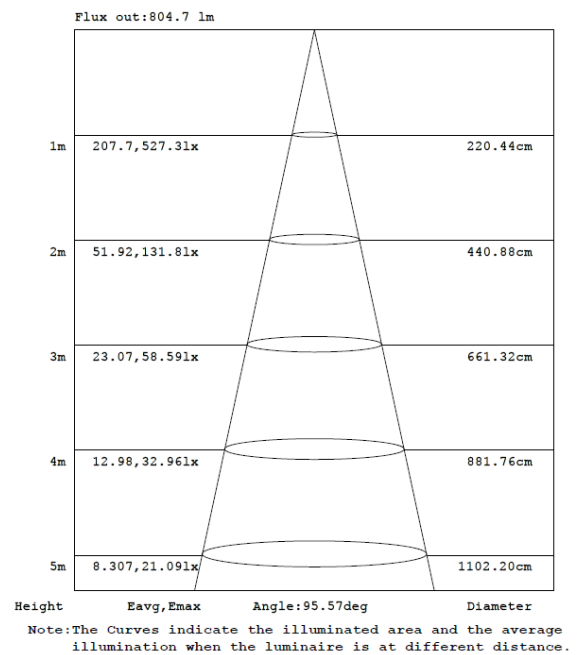

Características del Producto

Potencia Nominal	14W
Equivalencia	2 x CFLi 18W
Tensión Nominal	100-240 V~
Flujo Luminoso	1 200 lm
Eficiencia	86 lm/W
Temperatura de Color	3000 K / 6500 K
Índice de Reproducción de Color (IRC)	>80
Ángulo de Apertura	95°
Vida Útil	30 000 h L70/B50
Atenuable	No
Índice de Protección	IP20
Garantía	3 años
Mínima y Máxima Temperatura de Operación	-20~...+50°C
Mínima y Máxima Temperatura de Almacenaje	-40~...+70°C
Factor de Potencia	>0.9

Dimensiones

14W

Datos del Producto

Clave	Descripción	Pieza Caja	Peso (g)	EAN 10	Dimensiones EAN10 (mm)	Peso EAN 10 (g)	EAN 40	Dimensiones EAN40 (mm)	Peso EAN 40 (g)
82878	LEDVANCE DOWNLIGHT 14W- 3000K	18	610	4058075800342	175x175x105	730	4058075800359	545x370x345	14000
85272	LEDVANCE DOWNLIGHT 14W- 6500K	18	610	7501026909269	175x175x105	730	7501026909382	545x370x345	14000

Diagrama Fotométrico

Curva Iluminación-Distancia

14W