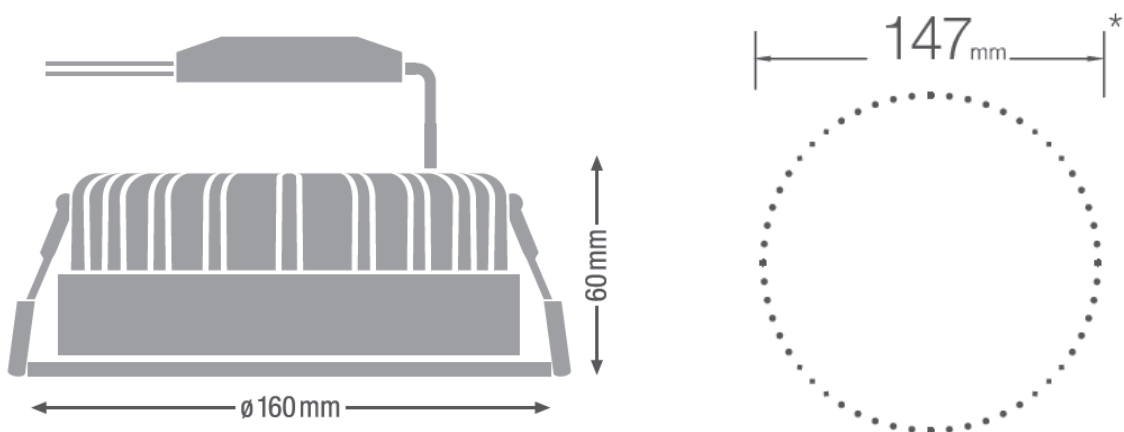

Características del Producto

Potencia Nominal	14W
Equivalencia	2 x CFLi 18W
Tensión Nominal	100-240 V~
Flujo Luminoso	1 200 lm
Eficiencia	86 lm/W
Temperatura de Color	3000 K / 6500 K
Índice de Reproducción de Color (IRC)	>80
Ángulo de Apertura	95°
Vida Útil	30 000 h L70/B50
Atenuable	No
Índice de Protección	IP20
Garantía	3 años
Mínima y Máxima Temperatura de Operación	-20~...+50°C
Mínima y Máxima Temperatura de Almacenaje	-40~...+70°C
Factor de Potencia	>0.9

Dimensiones

14W

Datos del Producto

Clave	Descripción	Pieza Caja	Peso (g)	EAN 10	Dimensiones EAN10 (mm)	Peso EAN 10 (g)	EAN 40	Dimensiones EAN40 (mm)	Peso EAN 40 (g)
82878	LEDVANCE DOWNLIGHT 14W- 3000K	18	610	4058075800342	175x175x105	730	4058075800359	545x370x345	14000
85272	LEDVANCE DOWNLIGHT 14W- 6500K	18	610	7501026909269	175x175x105	730	7501026909382	545x370x345	14000

Diagrama Fotométrico

Curva Iluminación-Distancia

14W