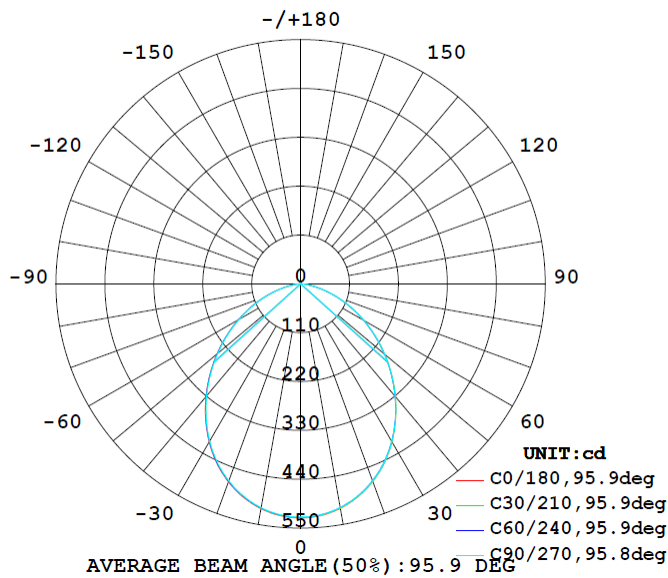

Características del Producto

Potencia Nominal	14W
Equivalencia	2 x CFLi 18W
Tensión Nominal	100-240 V~
Flujo Luminoso	1 200 lm
Eficiencia	86 lm/W
Temperatura de Color	3000 K / 6500 K
Índice de Reproducción de Color (IRC)	>80
Ángulo de Apertura	95°
Vida Útil	30 000 h L70/B50
Atenuable	No
Índice de Protección	IP20
Garantía	3 años
Mínima y Máxima Temperatura de Operación	-20~...+50°C
Mínima y Máxima Temperatura de Almacenaje	-40~...+70°C
Factor de Potencia	>0.9

Dimensiones

14W

Datos del Producto

Clave	Descripción	Pieza Caja	Peso (g)	EAN 10	Dimensiones EAN10 (mm)	Peso EAN 10 (g)	EAN 40	Dimensiones EAN40 (mm)	Peso EAN 40 (g)
82878	LEDVANCE DOWNLIGHT 14W- 3000K	18	610	4058075800342	175x175x105	730	4058075800359	545x370x345	14000
85272	LEDVANCE DOWNLIGHT 14W- 6500K	18	610	7501026909269	175x175x105	730	7501026909382	545x370x345	14000

Diagrama Fotométrico

Curva Iluminación-Distancia

14W