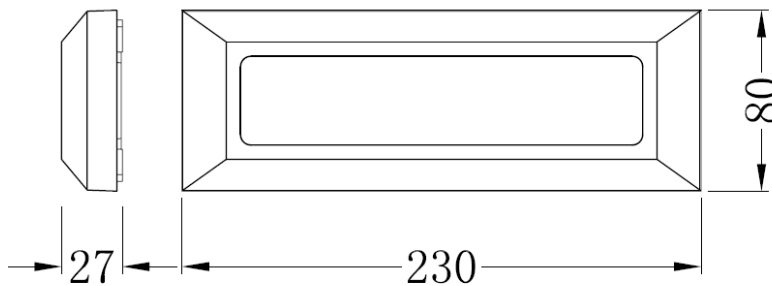

Potencia Nominal	4W
Tensión Nominal	100-240V
Flujo Luminoso	170lm
Temperatura de Color	3000K
Índice de Reproducción de Color (IRC)	>80
Ángulo de Apertura	110°
Vida Útil	30.000h
Atenuable	No
Índice de Protección	IP65
Garantía	3 años
Mínima y Máxima Temperatura de Operación	-20° ~ +45°
Mínima y Máxima Temperatura de Almacenaje	-20° ~ +85°
Factor de Potencia	>0.6

Dimensiones

Datos del Producto

Clave	Descripción	Pieza Caja	Peso (g)	EAN 10	Dimensiones EAN10 (mm)	Peso EAN 10 (g)	EAN 40	Dimensiones EAN40 (mm)	Peso EAN 40 (g)
86604	LEDVANCE DECOLED SIGNAL BLACK 4W	24	210	4058075140219	240x35x90	290	405807514 0226	490x160x290	7250
86605	LEDVANCE DECOLED SIGNAL WHITE 4W	24	210	4058075140271	240x35x90	290	405807514 0288	490x160x290	7250