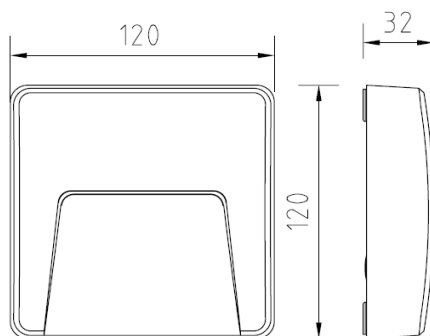

Dimensiones

Datos del Producto

Clave	Descripción	Pieza Caja	Peso (g)	EAN 10	Dimensiones EAN10 (mm)	Peso EAN 10 (g)	EAN 40	Dimensiones EAN40 (mm)	Peso EAN 40 (g)
86689	LEDVANCE DECOLED BALYZA QUARTER BLACK	24	207	4058075164673	130x45x130	265	405807516 4680	295x275x280	5600
86690	LEDVANCE DECOLED BALYZA QUARTER WHITE	24	207	4058075164796	130x45x130	265	405807516 4802	295x275x280	5600