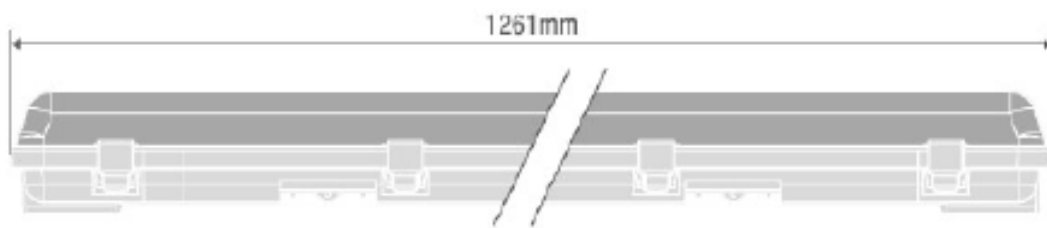

NOM

Características del Producto

Tipo de Material	Base de Plástico ABS / Difusor de Policarbonato
Longitud	120 cm
Potencia Max.	1 X 16W / 2 X 16W
Rango de Tensión	100 – 277 V~
Tipo de Lámpara	Tubo LED T5 o T8
Índice de Protección	IP65
Garantía	3 años
Protección contra Impactos Mecánicos	IK08
Mínima y Máxima Temperatura de Operación	-20~... +45°C
Mínima y Máxima Temperatura de Almacenaje	-20~... +80°C

Dimensiones

120 cm

1 Tubo

2 Tubos

Datos del Producto

Clave	Descripción	Pieza Caja	Peso (g)	EAN 10	Dimensiones EAN10 (mm)	Peso EAN 10 (g)	EAN 40	Dimensiones EAN40 (mm)	Peso EAN 40 (g)
80960	LEDVANCE DAMP PROOF HOUSING 120CM SINGLE	8	842	405807554 4017	1261X72X79	998	405807554 4024	1282X306X185	9032
80961	LEDVANCE DAMP PROOF HOUSING 120CM DOUBLE	6	1092	405807554 4031	1261X110X79	1270	405807554 4048	1282X236X265	8893