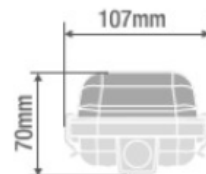

NOM

Características del Producto

Tipo de Material	Base de Plástico ABS / Difusor de Policarbonato
Longitud	120 cm
Potencia Max.	1 X 16W / 2 X 16W
Rango de Tensión	100 – 277 V~
Tipo de Lámpara	Tubo LED T5 o T8
Índice de Protección	IP65
Garantía	3 años
Protección contra Impactos Mecánicos	IK08
Mínima y Máxima Temperatura de Operación	-20~... +45°C
Mínima y Máxima Temperatura de Almacenaje	-20~... +80°C

Dimensiones

120 cm

1 Tubo

2 Tubos

Datos del Producto

Clave	Descripción	Pieza Caja	Peso (g)	EAN 10	Dimensiones EAN10 (mm)	Peso EAN 10 (g)	EAN 40	Dimensiones EAN40 (mm)	Peso EAN 40 (g)
80960	LEDVANCE DAMP PROOF HOUSING 120CM SINGLE	8	842	405807554 4017	1261X72X79	998	405807554 4024	1282X306X185	9032
80961	LEDVANCE DAMP PROOF HOUSING 120CM DOUBLE	6	1092	405807554 4031	1261X110X79	1270	405807554 4048	1282X236X265	8893