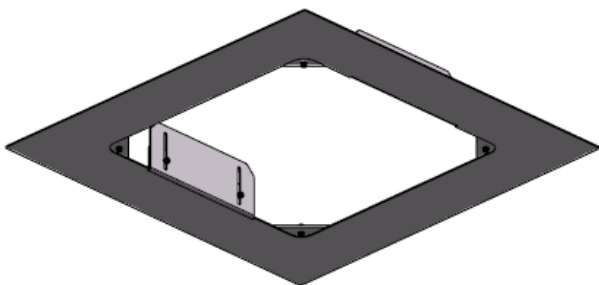

# CANOPY EMBEDDED MOUNTING FRAME

- Accesorio para empotrar.
- Material de acero estructural de carbon.
- 5 años de garantía.
- Compatible con CANOPY.
- Protección contra impactos mecánicos (IK07).

## DIMENSIONES

## DATOS LOGÍSTICOS

Clave	Descripción	Pieza Caja	Peso (g)	EAN 40	Dimensiones EAN 40 (mm)	Peso EAN 40 (g)
88194	LEDVANCE CANOPY 150W 5700K	1	3860	4099854203022	610 x 610 x 104	5180