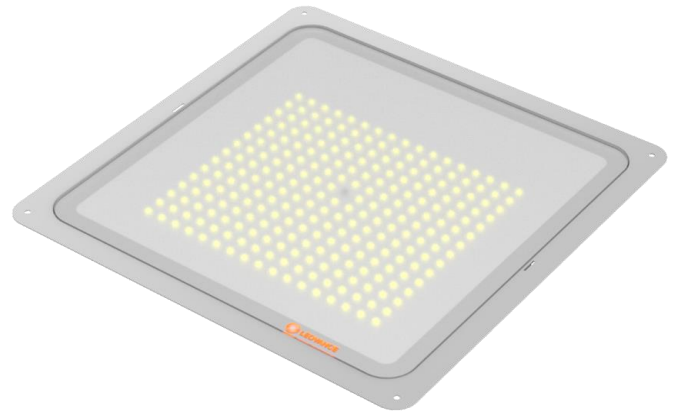

# CANOPY EMBEDDED MOUNTING FRAME

- Accesorio para empotrar.
- Material de acero estructural de carbon.
- 5 años de garantía.
- Compatible con CANOPY.
- Protección contra impactos mecánicos (IK07).

## DIMENSIONES

## DATOS LOGÍSTICOS

Clave	Descripción	Pieza Caja	Peso (g)	EAN 40	Dimensiones EAN 40 (mm)	Peso EAN 40 (g)
88194	LEDVANCE CANOPY 150W 5700K	1	3860	4099854203022	610 x 610 x 104	5180