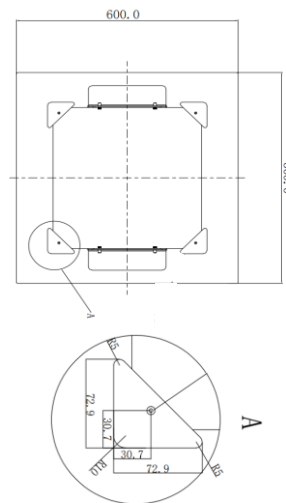

# CANOPY EMBEDDED MOUNTING FRAME

- Accesorio para empotrar.
- Material de acero estructural de carbon.
- 5 años de garantía.
- Compatible con CANOPY.
- Protección contra impactos mecánicos (IK07).

## DIMENSIONES

## DATOS LOGÍSTICOS

Clave	Descripción	Pieza Caja	Peso (g)	EAN 40	Dimensiones EAN 40 (mm)	Peso EAN 40 (g)
88194	LEDVANCE CANOPY 150W 5700K	1	3860	4099854203022	610 x 610 x 104	5180