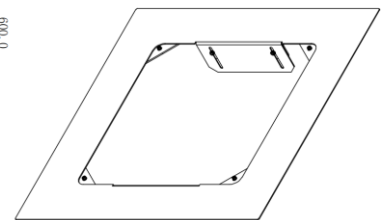

# CANOPY EMBEDDED MOUNTING FRAME

- Accesorio para empotrar.
- Material de acero estructural de carbon.
- 5 años de garantía.
- Compatible con CANOPY.
- Protección contra impactos mecánicos (IK07).

## DIMENSIONES

## DATOS LOGÍSTICOS

Clave	Descripción	Pieza Caja	Peso (g)	EAN 40	Dimensiones EAN 40 (mm)	Peso EAN 40 (g)
88194	LEDVANCE CANOPY 150W 5700K	1	3860	4099854203022	610 x 610 x 104	5180