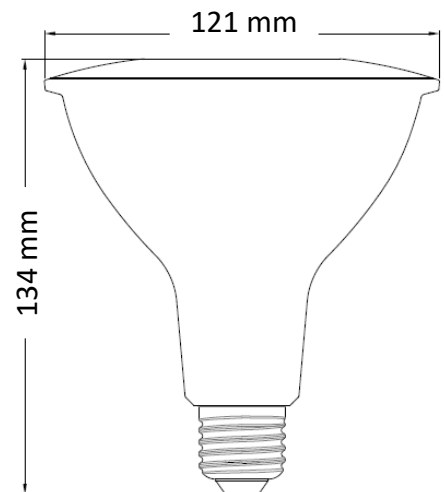

Ficha técnica

Código	80488	80489	80494	80495
Modelo	LED PAR30 9.5W 2700K 900lm BIV E27	LED PAR30 9.5W 6500K 940lm BIV E27	LED PAR38 13.5W 2700K 1400lm BIV E27	LED PAR38 13.5W 6500K 1500lm BIV E27
Potencia nominal	9.5 W	9.5 W	13.5 W	13.5 W
Tensión nominal	100 - 240 V~	100 - 240 V~	100 - 240 V~	100 - 240 V~
Frecuencia	50/60 Hz	50/60 Hz	50/60 Hz	50/60 Hz
Corriente	96 - 41 mA	96 - 41 mA	138 - 56 mA	138 - 56 mA
Flujo luminoso	900 lm	940 lm	1 400 lm	1 500 lm
Candelas	2 000 cd	2 050 cd	2 700 cd	2 800 cd
Temperatura de color	2700 K	6500 K	2700 K	6500 K
Eficiencia luminosa	95 lm/W	99 lm/W	104 lm/W	111 lm/W
Ángulo de apertura	25°	25°	30°	30°
Temperatura de operación	2 700 K	6 500 K	2 700 K	6 500 K
Índice de Reproducción de Color (IRC)	≥ 80	≥ 80	≥ 80	≥ 80
Factor de potencia	≥ 0.7	≥ 0.7	≥ 0.7	≥ 0.7
Base	E27	E27	E27	E27
Vida útil (L70)	25 000 h	25 000 h	25 000 h	25 000 h
Garantía	3 años	3 años	3 años	3 años

Diseño técnico

PAR30

PAR38