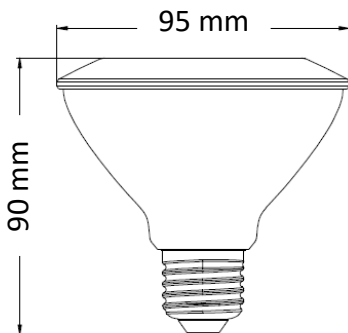

Ficha técnica

Código	80488	80489	80494	80495
Modelo	LED PAR30 9.5W 2700K 900lm BIV E27	LED PAR30 9.5W 6500K 940lm BIV E27	LED PAR38 13.5W 2700K 1400lm BIV E27	LED PAR38 13.5W 6500K 1500lm BIV E27
Potencia nominal	9.5 W	9.5 W	13.5 W	13.5 W
Tensión nominal	100 - 240 V~	100 - 240 V~	100 - 240 V~	100 - 240 V~
Frecuencia	50/60 Hz	50/60 Hz	50/60 Hz	50/60 Hz
Corriente	96 - 41 mA	96 - 41 mA	138 - 56 mA	138 - 56 mA
Flujo luminoso	900 lm	940 lm	1 400 lm	1 500 lm
Candelas	2 000 cd	2 050 cd	2 700 cd	2 800 cd
Temperatura de color	2700 K	6500 K	2700 K	6500 K
Eficiencia luminosa	95 lm/W	99 lm/W	104 lm/W	111 lm/W
Ángulo de apertura	25°	25°	30°	30°
Temperatura de operación	2 700 K	6 500 K	2 700 K	6 500 K
Índice de Reproducción de Color (IRC)	≥ 80	≥ 80	≥ 80	≥ 80
Factor de potencia	≥ 0.7	≥ 0.7	≥ 0.7	≥ 0.7
Base	E27	E27	E27	E27
Vida útil (L70)	25 000 h	25 000 h	25 000 h	25 000 h
Garantía	3 años	3 años	3 años	3 años

Diseño técnico

PAR30