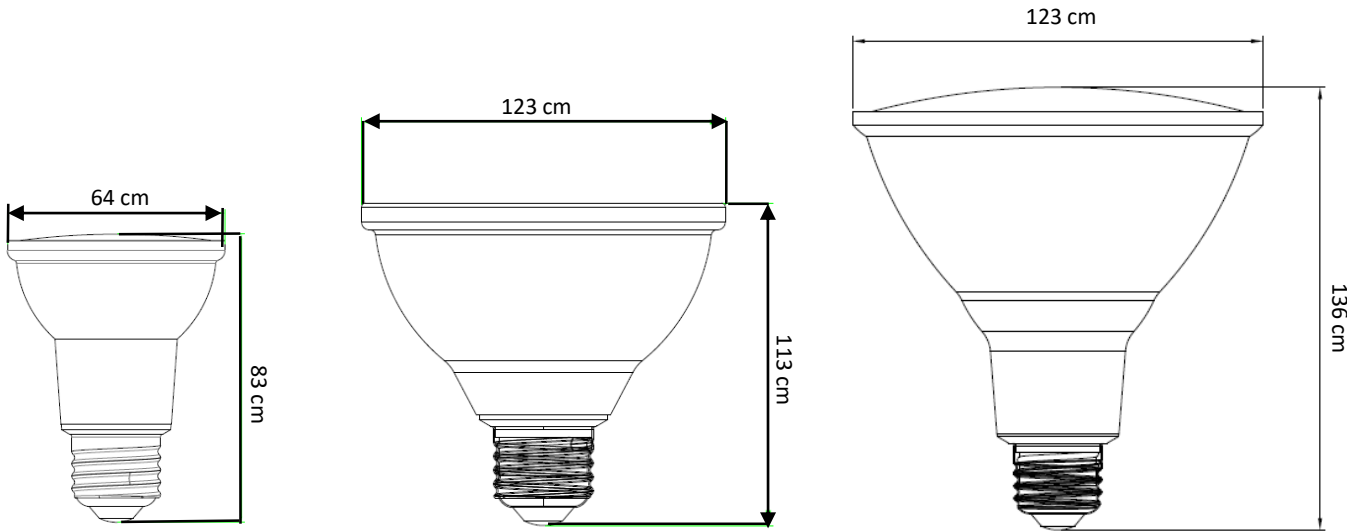

LED SUPERSTAR WET PARS

Familia de Lámparas LED Direccionales tipo PAR20, PAR30 y PAR38

Información Técnica

Código	Descripción de Producto	Parámetros Eléctricos					Parámetros Fotométricos				
		Potencia (W)	Tensión de Operación (V~)	Factor de Potencia	Frecuencia (Hz)	Corriente de línea (mA)	Flujo Luminoso nominal (lm)	Temperatura de Color (K)	Intensidad Luminosa (cd)	IRC	Eficacia (lm / W)
85078	LED SS PAR20 7W/830 100-240V E27 IP65	7	100-240	≥0.9	60	54	520	3000	1300	≥80	74
85079	LED SS PAR30 10W/830 100-240V E27 IP65	10	100-240	≥0.9	60	110	800	3000	3200	≥80	80
85080	LED SS PAR38 15W/830 100-240V E27 IP65	15	100-240	≥0.9	60	120	1300	3000	5500	≥80	86

Código SAP	Dimensiones EAN10 (mm)	EAN10 Peso (g)	Dimensiones EAN40 (mm)	EAN40 Peso (g)	Cantidad por caja
85080	119 x 125 x 167	495	610 x 267 x 178	6100	10
85079	103 x 103 x 143	300	526 x 218 x 161	3800	6
85078	76 x 76 x 96	150	395 x 164 x 112	2350	10