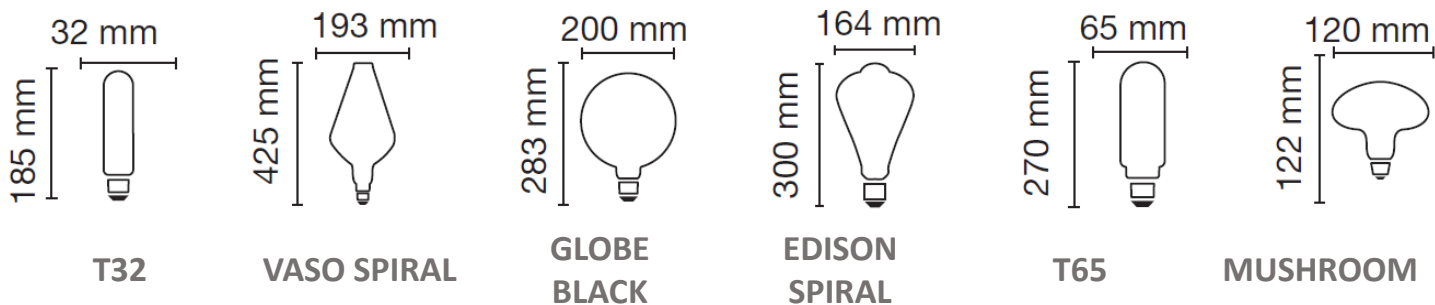

Código	80290	80291	80292	80293	80294	80295
Modelo	LED FIL VASO SPIRAL 5W 1800K 90lm BIV	LED FIL GLOBE BLACK 5W 4000K 250lm BIV	LED FIL EDISON SPIRAL 5W 2000K 350lm BIV	LED FIL TUBE T65 5W 2000K 350lm BIV	LED FIL MUSHROOM 2W 2500K 225lm BIV	LED FIL TUBE T32 5W 2000K 250lm BIV
Potencia nominal	5 W	5 W	5 W	5 W	2 W	5 W
Equivalencia Incandescente	25 W					
Tensión nominal	100 – 240 V					
Frecuencia	50/60 Hz					
Corriente	85 – 45 mA	85 – 45 mA	85 – 45 mA	85 – 45 mA	32-23 mA	85 – 45 mA
Flujo luminoso	90 lm	250 lm	350 lm	350 lm	225 lm	250 lm
Temperatura de color	1800 K	4000 K	2000 K	2000 K	2500 K	2000 K
Eficiencia luminosa	18 lm/W	50 lm/W	70 lm/W	70 lm/W	112 lm/W	50 lm/W
Temperatura de operación	-20°C ~ 40°C					
Índice de Reproducción de Color (IRC)	≥80					
Factor de potencia	≥0.5	≥0.5	≥0.5	≥0.5	≥0.4	≥0.5
Base	E27					
Vida útil (L70)	15 000 h					
Ciclos de Encendido	20 000					
Garantía	2 años					

Diseño técnico

Datos logísticos

Código SAP	Descripción	EAN 10	EAN 40	EAN 10 Peso neto (g)	EAN 40 Peso neto (g)
80290	LED FIL VASO SPIRAL 5W 1800K 90lm BIV	4058075331495	4058075331501	503	1006
80291	LED FIL GLOBE BLACK 5W 4000K 300lm BIV	4058075331235	4058075331242	330	660
80292	LED FIL EDISON SPIRAL 5W 2000K 350lm BIV	4058075331518	4058075331525	294	588
80293	LED FIL TUBE T65 5W 2000K 350lm BIV	4058075332966	4058075332973	224	896
80294	LED FIL MUSHROOM 2W 2500K 225lm BIV	4058075331273	4058075331280	177	885
80295	LED FIL TUBE T32 5W 2000K 250lm BIV	4058075333000	4058075333017	76	912

Código SAP	Dimensiones EAN 10 (mm)	EAN 10 Peso (g)	Dimensiones EAN 40 (mm)	EAN 40 Peso (g)	Cantidad por caja
80290	222 x 222 x 458	761	456 x 234 x 472	1522	2
80291	225 x 225 x 321	537	464 x 237 x 335	1075	2
80292	185 x 185 x 321	445	384 x 197 x 335	891	2
80293	101 x 101 x 313	287	216 x 216 x 335	1149	4
80294	127 x 127 x 139	225	649 x 139 x 151	1126	5
80295	40 x 40 x 202	91	169 x 129 x 220	1089	12